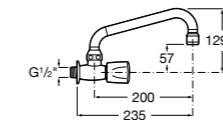

Brava

5A8530C00 Кран вентиляльный для кухни с поворотным изливом и аэратором.