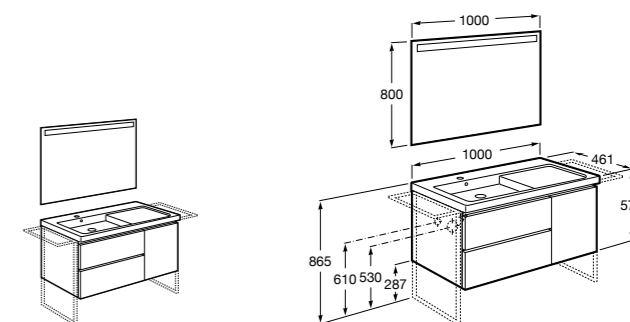

Domi раковина слева

В цвете белый глянец модуль и раковина заказываются отдельно.

857626806 Модуль для раковины слева.

3270MB004 Раковина The Gap Plus левая.

ZRU9302809 Зеркало The Gap Original 1000.

851547XXX Комплект. Включает в себя: мебельный модуль и раковину.

851543XXX Готовое решение. Включает в себя: мебельный модуль, раковину и зеркало Eidos.

Дополнительно:

816830485 Каркас без полотенцедержателя (1 шт.).

816831485 Каркас с полотенцедержателем (1 шт.).