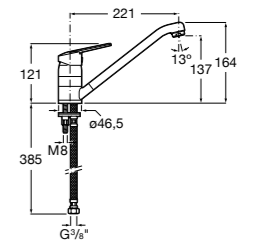

Victoria
5A8925C00 Смеситель для кухни с поворотным изливом, аэратором и гибкой подводкой.