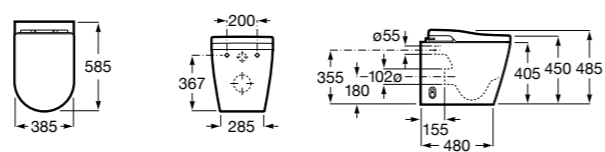

In-Wash® Inspira подвесной

803060001 In-Wash® - Smart-унитаз Rimless подвесной с выпуском в стену. Включает: крышку и сиденье с функцией мытья и сушки. Требуется подключение к сети. Для установки рекомендуется использовать систему инсталляции Duplo WC Smart (890090800), оснащенную механизмом двойного смыва и шлангом для подвода воды в Smart-унитазов.

Inspira In-Wash® In-Tank приставной для высокорасполагаемого бачка ©

803063001 In-Wash® - Smart-унитаз приставной Rimless, для высокорасполагаемого бачка. Включает: крышку и сиденье с функцией мытья и сушки. Требуется подключение к сети. Для установки рекомендуются системы инсталляции Basic Tank.

Размеры в мм