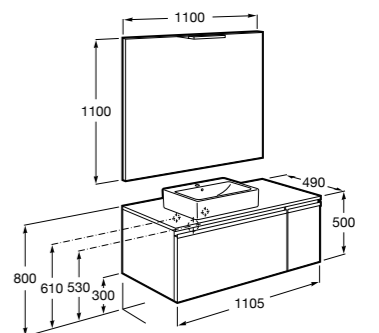

Мебельные модули для одной раковины 1100 мм

Heima раковина слева

851006XXX Мебельный модуль для раковины с рабочей поверхностью. Раковина и смеситель не входят в комплект. Модуль дополнительно обработан защитой от влаги.

851044XXX PASC - Комплект мебели, раковины и зеркала с подсветкой LED Smartlight. Компактный сифон. Раковина, ножки и смеситель не входят в комплект. Модуль дополнительно обработан защитой от влаги.

856925331 Комплект из 2-х ножек.