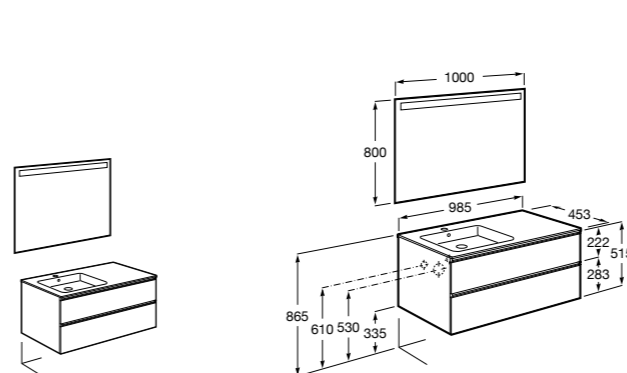

The Gap раковина слева

851481XXX UNIK - Комплект мебели с 2 ящиками и раковины.

851514XXX PASC - Комплект мебели с 2 ящиками, раковины и зеркала Eidos.

816826339 Набор из 2 ножек 335 мм для мебели UNIK с 2 ящиками.

816826458 Набор из 2 ножек 335 мм для мебели UNIK с 2 ящиками.