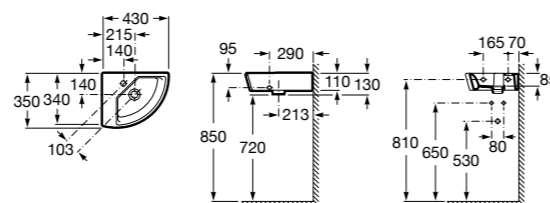

Размеры в мм

Meridian

32724C000 Настенная керамическая раковина. Смеситель не входит в комплект.

Раковины накладные

Hall

32762G000 Настенная или накладная керамическая раковина. Смеситель не входит в комплект.