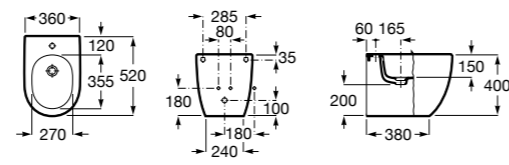

Hall

- 357624000 Биде укороченное приставное без крышки. Включает: установочный комплект. Смеситель не входит в комплект.
- 806620004 Крышка для укороченного биде с металлическими креплениями.

Meridian

- 357247000 Биде укороченное приставное без крышки. Включает: установочный комплект. Смеситель не входит в комплект.
- 8062AC..B Крышка для укороченного биде с механизмом «мягкое закрывание». Материал SUPRALIT®. ©
- 8062AB..B Крышка для биде с креплениями из нержавеющей стали. Материал SUPRALIT®. ©