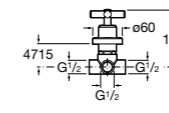

Встраиваемые переключатели

Loft

5A9043C00 1/2" встраиваемый переключатель (2 положения) для ванны или душа.

5A9143C00 1/2" встраиваемый переключатель (3 положения) для ванны или душа.