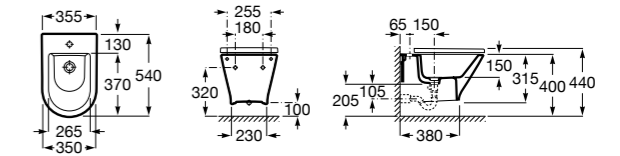

The Gap Round

3570N6000 Подвесное биде без крышки. Включает: комплект скрытого крепления. Смеситель не входит в комплект.

806D12001 Крышка для биде с механизмом «мягкое закрывание».

806D10001 Крышка для биде.