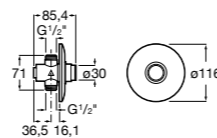

Смывные краны для унитазов / дополнения для кранов

Дополнения для смывных кранов

1. **AG0094703R** Дополнительная сливная труба. Прямой сливной кран.
   505521600 Изогнутая труба.
   525936100 Обратный клапан для смывного крана.
   V0016200R Вставка смывного крана для подвесного унитаза.

Смывные краны для унитазов / встраиваемые краны

Aqua

1. **5A9779C00** Встраиваемый смывной кран 3/4" для унитаза. Механизм двойного слива 6/3 литра.

Aqualine

1. **5A9777C00** Встраиваемый смывной кран. Механизм двойного слива 6/3 литра.

Aqualine

1. **5A9677C00** Встраиваемый смывной кран. Механизм слива 6 литров.

Смесители для душа / настенные / порционно-нажимные

Instant

1. **5A2777C00** Наружный угловой кран для душа.

Смесители для душа/ встраиваемые / порционно-нажимные

Instant

1. **5A2677C00** Встраиваемый кран для душа.

Avant

1. **5A2217C00** Встраиваемый смеситель для душа.

Avant

1. **5A0679C00** Встраиваемый смеситель-термостат для душа.

Профессионал / аксессуары для кухонных смесителей

Instant Pro

1. **5A8564C00** Промышленный излив 1200 мм с 1 выходом.

Instant Pro

1. **5A8664C00** Промышленный излив 1200 мм с 2 выходами.

Instant Pro

1. **5A8764C00** Адаптер для установки промышленного спирального излива 1200 мм (см. информацию о совместимости).

Instant Pro

1. **5A8064C00** PRO - Однорычажный кухонный смеситель для промышленного излива 1200 мм. Излив в комплект не входит (см. информацию о совместимости).

Слив

Garda

1. **371055000** Слив. Включает в комплект: керамическую решетку, резиновое выпускное соединение и установочный комплект.
   526005510 Решетка из нержавеющей стали с резиновой вставкой.

Хозяйственные мойки

Unik Henares

1. **851028806** Тумба под мойку.

Henares

1. **368951001** Хозяйственная мойка.

Henares

1. **856897806** Шкафчик.