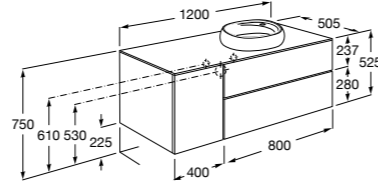

Beyond раковина справа

851399XXX Мебельный модуль для размещения накладной раковины 455 мм справа. Раковины и смесители не входят в комплект.