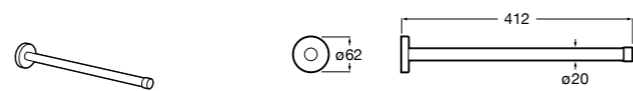

Rubik

Полотенцедержатель. Хром. Крепление на болты или клей.

	A
816845001	600
816846001	400

Record ®

Полотенцедержатель.

	A
817664001	400
817663001	300

Twin
Полотенцедержатель. Крепление на болты или клей.

	A
816710001	600
816709001	400