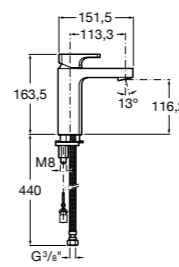

L90

5A3F01C00 Смеситель для раковины с донным клапаном с системой click-clack и гибкой подводкой, Cold start.