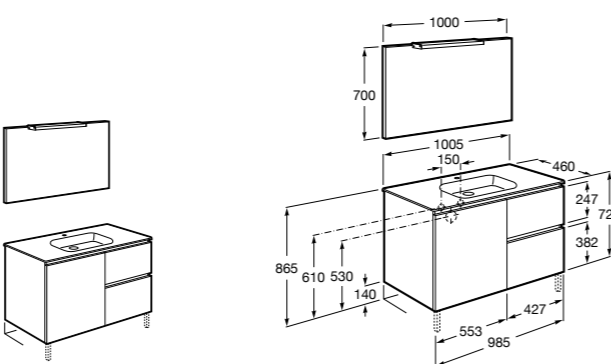

Anima

851031XXX UNIK - Комплект мебели и раковины. Компактный сифон. Ножки и смеситель не входят в комплект.

851035XXX PASC - Комплект мебели, раковины, зеркала и LED-светильника. Компактный сифон. Ножки и смеситель не входят в комплект.

816757339 Комплект из 2-х ножек.