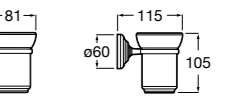

Rubik

816844001 стакан на столешницу. Хром.
816844024 стакан на столешницу. Черный цвет. ®