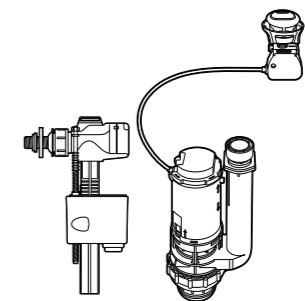

Комплект кабельной арматуры ©

822505900 Впускной клапан A8L_m, боковой подвод с металлической резьбой, механизм двойного смыва с кабелем, кнопкой, прокладкой и креплениями.