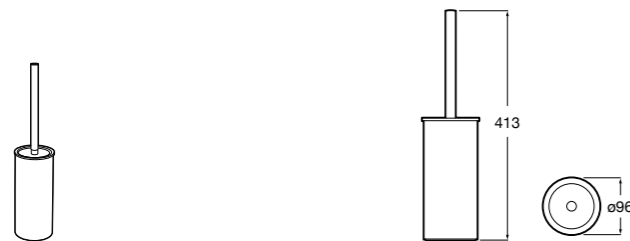

Аксессуары / напольные держатели для щеток

Tempo
817038001 Напольный держатель для щеток. Хром.
817038022 Напольный держатель для щеток. Покрытие Everlux титановый черный.