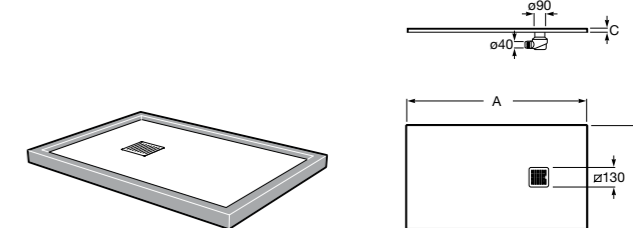

Terran (с рамкой)

Ультралюсший душевой поддон, материал STONEX®, с рамкой.

	A	B	C
До 1800 x 900 x 41	1800	900	41
До 1600 x 900 x 41	1600	900	41
До 1400 x 900 x 41	1400	900	41
До 1200 x 900 x 38	1200	900	38
До 1000 x 900 x 36	1000	900	36
До 1800 x 800 x 41	1800	800	41
До 1600 x 800 x 41	1600	800	41
До 1400 x 800 x 41	1400	800	41
До 1200 x 800 x 38	1200	800	38
До 1000 x 800 x 36	1000	800	36
До 1800 x 750 x 41	1800	750	41
До 1600 x 750 x 41	1600	750	41
До 1400 x 750 x 41	1400	750	41
До 1200 x 750 x 38	1200	750	38
До 1000 x 750 x 36	1000	750	36
До 1800 x 700 x 41	1800	700	41
До 1600 x 700 x 41	1600	700	41
До 1400 x 700 x 41	1400	700	41
До 1200 x 700 x 38	1200	700	38
До 1000 x 700 x 36	1000	700	36

Размеры в мм