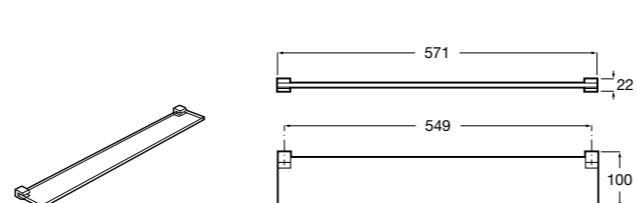

Cubica
816835001 Полочка.