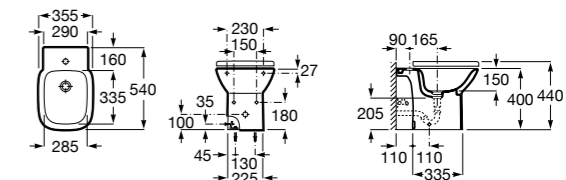

Debba Square

357994000 Биде без крышки. Включает: установочный комплект. Смеситель не входит в комплект.

8069D200B Крышка для биде с механизмом «мягкое закрывание». ©

8069D000B Крышка для биде. ©

8069D2004 Крышка для биде с механизмом «мягкое закрывание».

8069D0004 Крышка для биде.

Размеры в мм