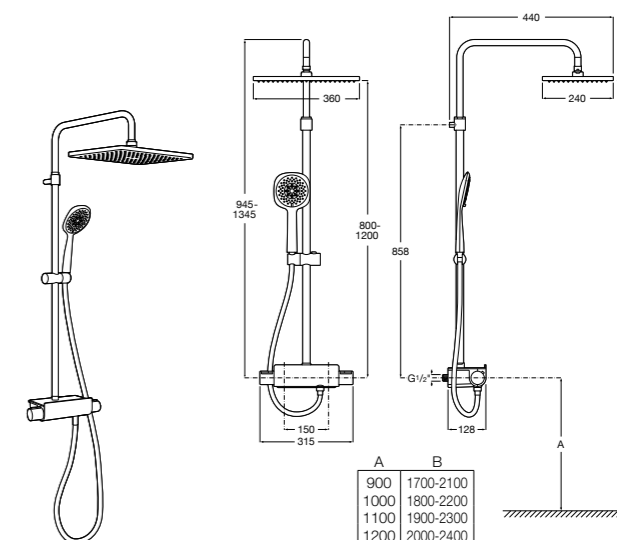

5B4863TP0 Полочка. Для установки с гидромассажной душевой панелью Essential или Evolution.

Deck-T Square

5A9C8BC00 SQUARE - Душевая стойка со смесителем-термостатом и полочкой. Включает: верхний душ размером 360x240 мм, ручной душ диаметром 130 мм с 4 режимами потока, гибкий шланг 1,75 м и держатель с возможностью регулировки наклона.