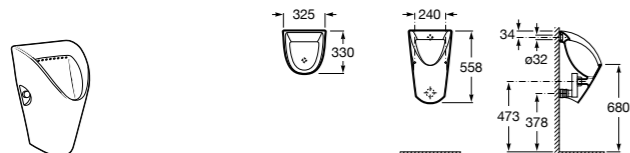

Общественные пространства / писсуары / разделители

Chic

35945J000 Писсуар с задним подводом воды. Включает в комплект: систему крепления, сифон и сливную крышку.

35945L000 Писсуар с верхним подводом воды. Включает в комплект: систему крепления, сифон и сливную крышку.