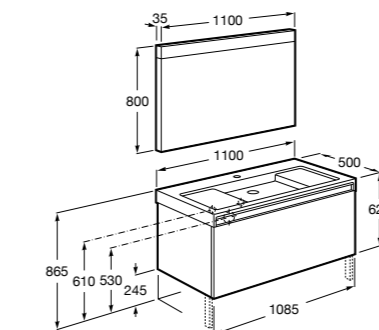

Мебельные модули для одной раковины 1100 мм

Heima раковина слева

851006XXX Мебельный модуль для раковины с рабочей поверхностью. Раковина и смеситель не входят в комплект. Модуль дополнительно обработан защитой от влаги.

851044XXX PASC - Комплект мебели, раковины и зеркала с подсветкой LED Smartlight. Компактный сифон. Раковина, ножки и смеситель не входят в комплект. Модуль дополнительно обработан защитой от влаги.

856925331 Комплект из 2-х ножек.