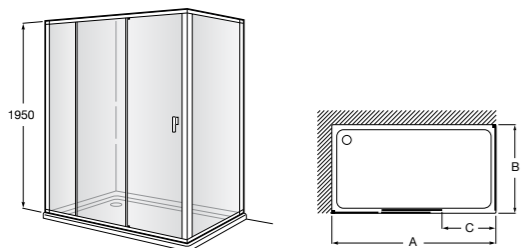

Easy L3-E + LF-C

Фронтальное расположение. 2 раздвижных элемента + 1 фиксированный элемент + 1 фиксированный элемент сбоку.

		Минимальное открытие (C)
L3-E (A)	От 770 до 1000	380
	От 1001 до 1150	480
	От 1151 до 1300	580
	От 1301 до 1600	680
LF-C (B)	От 200 до 500	-
	От 501 до 800	-
	От 801 до 1000	-