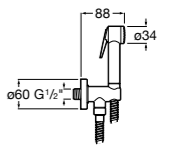

Be Fresh

5B9261C00	Комплект гигиенического душа. Включает: душевую лейку, настенный держатель с предохранительным клапаном и металлический гибкий шланг. Дополнительный выход воды.