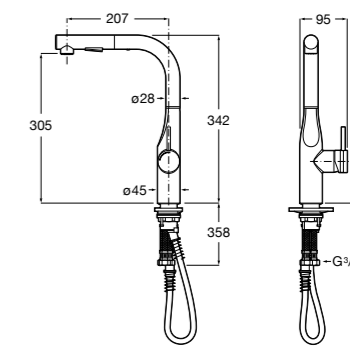

Glera

5A854DC00 Смеситель для кухни с поворотным изливом с выдвижным душем с 2 функциями и гибкой подводкой. Cold start.