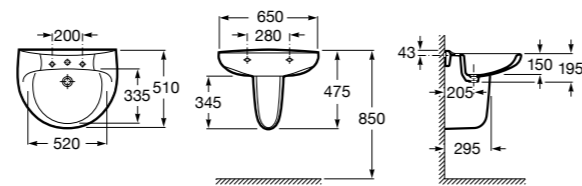

Meridian

1. **327240000** Настенная керамическая раковина. Смеситель не входит в комплект.
   335240000 Пьедестал для керамической раковины.
   337241000 Полуьпедестал для керамической раковины.