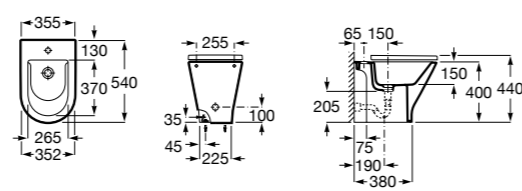

The Gap Round ©

3570N4000 Биде керамическое без крышки.

806D12001 Крышка для биде с механизмом «мягкое закрывание».

806D10001 Крышка для биде.

Размеры в мм