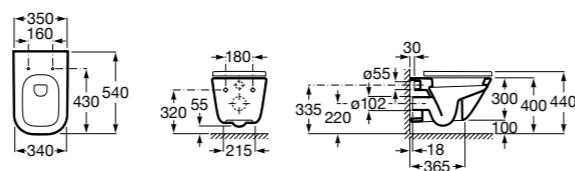

Dama Senso

346517000 Подвесная чаша с горизонтальным выпуском.

ZRU9000040 Сиденье и крышка с механизмом «мягкое закрывание» и быстрого снятия для унитаза.

ZRU9302991 Сиденье и крышка тонкие с механизмом «мягкое закрывание» и быстрого снятия для унитаза.