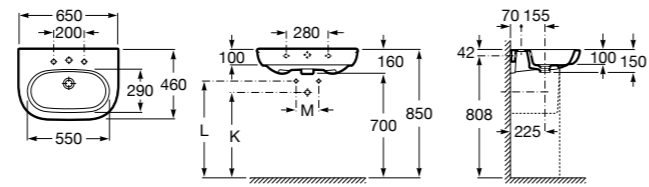

Meridian

1. **325241000** Настенная керамическая раковина. Смеситель не входит в комплект.
   335240000 Пьедестал для керамической раковины.
   337241000 Полупьедестал для керамической раковины.