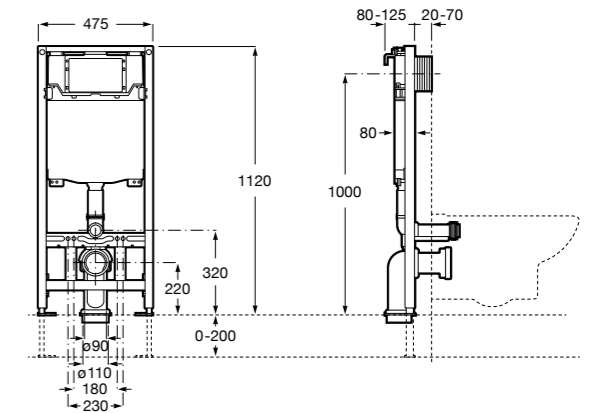

Аксессуары / комплекты

Cubica

816831001 Комплект из 5 предметов, коллекция Cubica. Включает в себя: крючок, полотенцедержатель, полотенцедержатель в форме кольца, мыльницу и держатель для туалетной бумаги.

Classica

816830001 Комплект из 5 предметов, коллекция Classica. Включает в себя: крючок, полотенцедержатель, полотенцедержатель в форме кольца, мыльницу и держатель для туалетной бумаги.

Compas

817560001 Комплект из 5 предметов, коллекция Compas. Включает в себя: крючок, полотенцедержатель, полотенцедержатель в форме кольца, мыльницу и держатель для туалетной бумаги.

Размеры в мм

Системы инсталляции

Системы инсталляции Duplo One / подвесной унитаз

Duplo WC One ©

890070020 Каркас с компактным бачком с двойной системой смыва для подвесного унитаза, минимальная глубина 107 мм. Осевое расстояние 180 и 230 мм. Патрубок 90 ø / 110 ø. Максимальная нагрузка 400 кг. Регулируемые ножки 0-200 мм с тормозной системой. Верхнее гидравлическое соединение. Может быть укомплектован совместимой панелью смыва Roca (в комплект не входит).