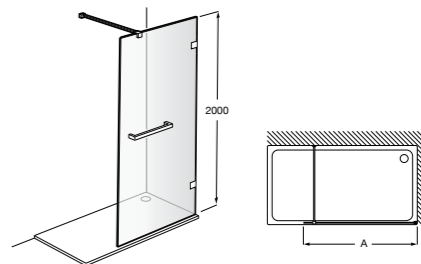

Душевые ограждения / 2 стены / Walk-in

Mistral Standard DF

Фиксированное стеклянное ограждение для душа с держателем для полотенца из нержавеющей стали. Включает обработку Maxiclean.

	Ширина (A)
AM25910012M	1000
AM25912012M	1200
AM25914012M	1400

Размеры в мм