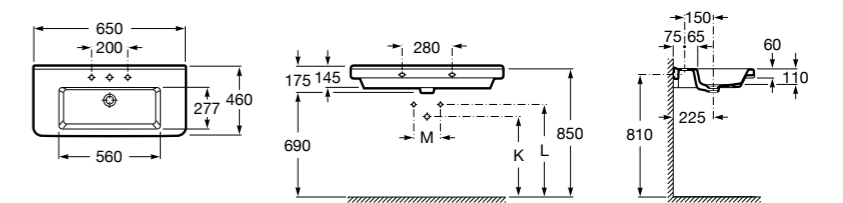

Dama

- 327783000** Настенная керамическая раковина. Смеситель не входит в комплект.
337470000 Пьедестал для керамической раковины.
337471000 Полуьпедестал для керамической раковины.

Размеры в мм

Meridian