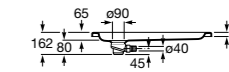

Керамические душевые поддоны

Malta Walk-In

Керамический душевой поддон с противоскользящим покрытием и с платформой венге.

373524000

**Malta**

Керамический душевой поддон.

	A	B	C	D
373516000	1200	800	65	180
373517000	1000	800	65	180
373505000	1200	750	65	175
373506000	1000	750	65	170
37450C000	1200	700	65	175
37450D000	1000	700	65	170
37450E000	900	700	65	170
373513000	1200	700	80	175
373512000	1000	700	80	170
373519000	900	700	80	170