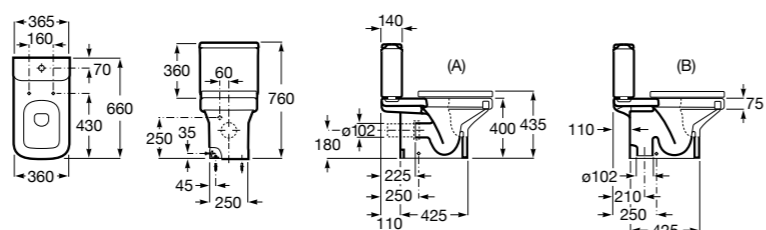

Meridian

342247000	Чаша унитаза с двойным выпуском для унитаза с низким бачком. Включен установочный комплект.
341241000	Бачок с механизмом двойного смыва 4,5/3 литра с нижним подводом воды. Включен установочный комплект, механизм для подвода воды и механизм смыва.
8012A2..B	Сиденье и крышка с механизмом «мягкое закрытие» для унитаза. Материал SUPRALIT®. ©
8012A0..B	Сиденье и крышка с креплениями из нержавеющей стали для унитаза. Материал SUPRALIT®. ©
801D12003	Сиденье и крышка с креплениями из нержавеющей стали для унитаза.
V0007900R	Патрубок для вертикального выпуска. Расстояние до стены в собранном виде 120 мм.

Dama

342787000	Чаша унитаза с горизонтальным выпуском. Включен установочный комплект (А).
342788000	Чаша унитаза с вертикальным выпуском. Включен установочный комплект (В).
341782000	Бачок с механизмом двойного смыва 4,5/3 литра с боковым подводом воды. Включен установочный комплект, механизм для подвода воды и механизм смыва.
341786000	Бачок с механизмом двойного смыва 4,5/3 литра с нижним подводом воды. Включен установочный комплект, механизм для подвода воды и механизм смыва.
341784000	Бачок-моноблок (без крышки) с механизмом двойного смыва 4,5/3 литра с нижним подводом воды для укороченного унитаза. Включен установочный комплект, механизмы для подвода воды и смыва.
801782004	Сиденье и крышка с механизмом «мягкое закрытие» для унитаза.
801780004	Сиденье и крышка для унитаза.

Размеры в мм