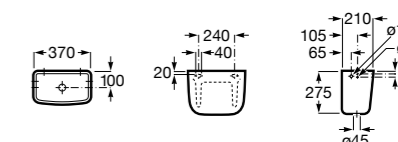

Высокорасполагаемые бачки

Universal

343900001	Бачок унитаза без крышки.