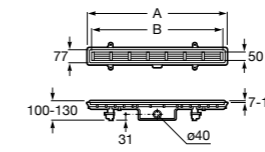

In-Drain Shower SQ

IN-DRAIN SHOWER SQ - Сливной комплект с прокладкой из геотекстиля и крышкой.

276092000	113 x 113