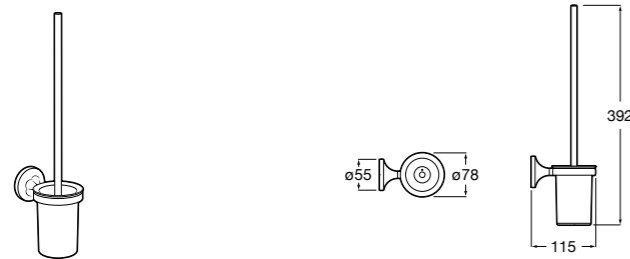

Classica
816818001 Настенный держатель для щетки.