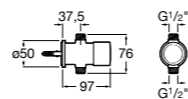

Sprint

5A9124C00 Наружный смывной кран для писсуара.

5A9317C00 Внешняя трубка для писсуара.