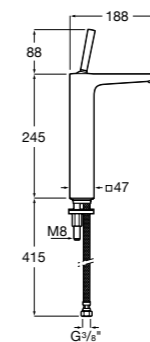

Pals ©

5A376DC00 Смеситель для раковины с высоким изливом, с ручкой-джойстиком, гладкий корпус, с донным клапаном с системой click-clack и гибкой подводкой.