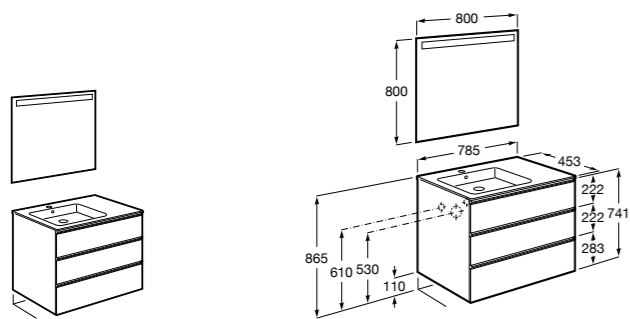

The Gap раковина слева ©

851487XXX	UNIK - Комплект мебели с 3 ящиками и раковины.
851520XXX	РАСК - Комплект мебели с 3 ящиками, раковины и зеркала Eidos.
816827339	Набор из 4 ножек 110 мм для мебели UNIK с 3 ящиками.
816827458	Набор из 4 ножек 110 мм для мебели UNIK с 3 ящиками.

Aneto

857430806	Мебельный модуль белый глянец/черный матовый.
32799C000	Раковина Victoria Unik 800.

Lago

857296806	Мебельный модуль белый глянец.
857296444	Мебельный модуль светлый дуб.
32799C000	Раковина Victoria Unik 800.

Victoria Nord

ZRU9000032	Мебельный модуль белый глянец.
ZRU9000031	Мебельный модуль венге.
32799C000	Раковина Victoria Unik 800.

Victoria Ice/Black Edition 2 ящика

ZRU9302731	Мебельный модуль белый глянец.
ZRU9000097	Мебельный модуль черный глянец.
32799C000	Раковина Victoria Unik 800.

Ronda

ZRU9303004	Мебельный модуль бетон/белый матовый.
ZRU9302965	Мебельный модуль белый глянец/антрацит.
327470000	Раковина The Gap Original 800.

Victoria Ice Edition 3 ящика

ZRU9302835	Мебельный модуль белый глянец.
32799C000	Раковина Victoria Unik 800.

Up

ZRU9303012	Мебельный модуль белый глянец.
327470000	Раковина The Gap Original 800.