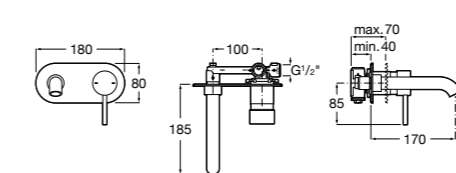

Lanta

5A3511C00 Встраиваемый смеситель для раковины. Для установки вместе с арт. 525220603.

525220603 Универсальный монтажный блок для встраиваемого смесителя для раковины.