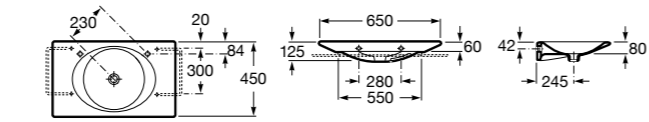

Kalahari

1. **32787400H** Настенная или накладная керамическая раковина. Смеситель не входит в комплект.
   327874000 Настенная или накладная керамическая раковина без отверстия под смеситель.