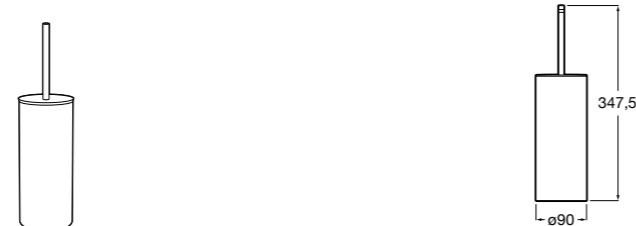

Victoria
816668001 Напольный держатель для щеток.

Onda
3870ZF000 Напольный держатель для щеток.

Ice
816863012 Напольный держатель для щеток. Черный цвет.
816863009 Напольный держатель для щеток. Белый цвет.
816863013 Напольный держатель для щеток. Синий цвет.