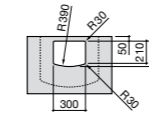

Prisma

327545000 Настенная или накладная керамическая раковина. Смеситель не входит в комплект.