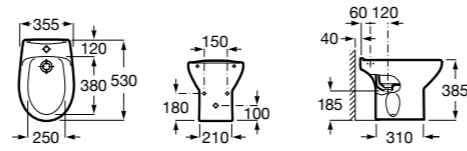

Debba Round ©

- 355998000 Биде без крышки. Включает: установочный комплект. Смеситель не входит в комплект.
- 806B2000B Крышка для биде с креплениями из нержавеющей стали. Материал SUPRALIT®.

Victoria

- 355394..0 Биде без крышки. Включает: установочный комплект. Смеситель не входит в комплект.
- 806390..4 Крышка для биде с креплениями из нержавеющей стали.