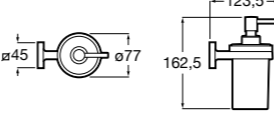

**Cubica**

816828001 Настенный диспенсер.

**Classica**

816817001 Настенный диспенсер.

**Onda ®**

3870ZK000 стакан на столешницу.

Аксессуары / стаканы на столешницу

**Tempo**