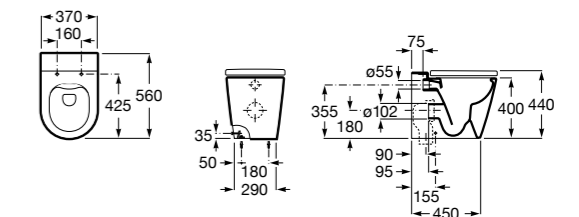

Inspira Square

347537..0 Чаша унитаза Rimless с двойным выпуском. Включает: крепежный комплект.

801532..B SQUARE - Сиденье и крышка с механизмом «мягкое закрывание» для унитаза. Материал SUPRALIT®.

Inspira Round