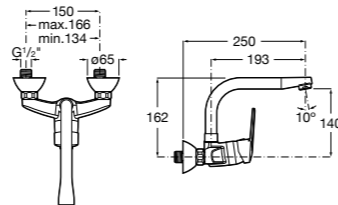

Victoria

5A7725C00 Монтируемый в стену смеситель для кухни с верхним поворотным изливом и аэратором.

Brava

5A8430C00 Смеситель для кухни с высоким поворотным изливом, аэратором и гибкой подводкой.