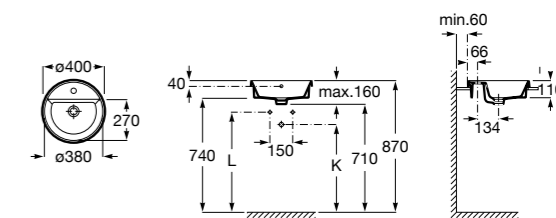

The Gap Round

3270Y4000 Раковина керамическая врезная. Смеситель не входит в комплект.