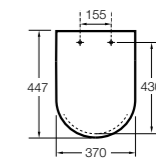

Beyond

801B82..B Сиденье и крышка с механизмом «мягкое закрытие» для унитаза. Материал SUPRALIT®