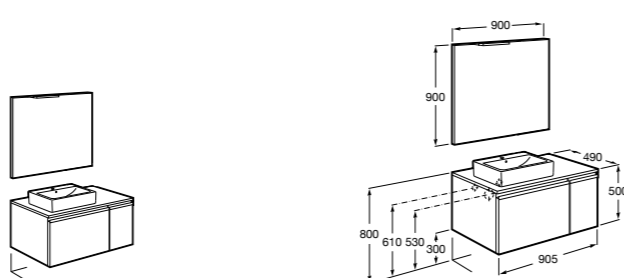

**Heima раковина слева**

- 851004XXX** Мебельный модуль для раковины с рабочей поверхностью. Раковина и смеситель не входят в комплект. Модуль дополнительно обработан защитой от влаги.
851042XXX PACK - Комплект мебели, раковины и зеркала с подсветкой LED Smartlight. Компактный сифон. Раковина, ножки и смеситель не входят в комплект. Модуль дополнительно обработан защитой от влаги.
856925331 Комплект из 2-х ножек.