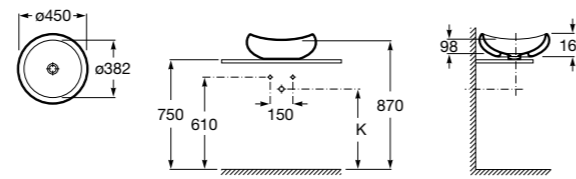

Hall

327624000 Настенная или накладная керамическая раковина. Смеситель не входит в комплект.
337471000 Полуьедестал

Urbi 1

327225000 Накладная керамическая раковина. Смеситель не входит в комплект.

The Gap Square