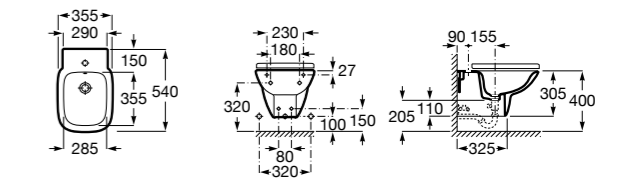

Debba Square

355995000 Подвесное биде без крышки. Смеситель не входит в комплект.

8069D2004 Крышка для биде с механизмом «мягкое закрывание».

8069D0004 Крышка для биде.

8069D200B Крышка для биде с механизмом «мягкое закрывание».

8069D000B Крышка для биде.