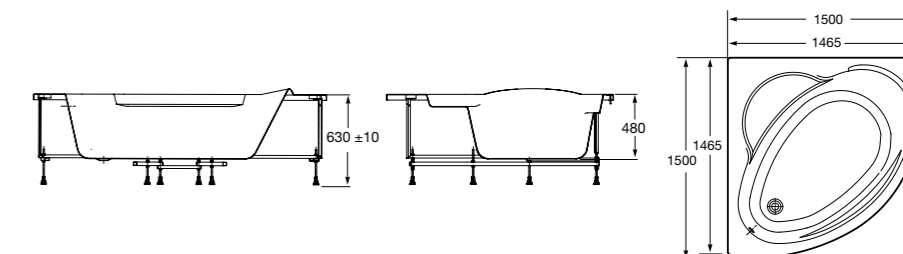

Genova, Genova-N

Акриловая ванна прямоугольная, глубина 45 см. Монтажный комплект заказывается отдельно.

	A	B	C	Объем, л
ZRU9302894	1500	750	1390	235
ZRU9302973	1600	700	1490	230

ZRU9302895	Монтажный комплект 1500 (каркас, комплект креплений к стене, система слив-перелив полуавтомат).
ZRU9302974	Монтажный комплект 1600 (каркас, комплект креплений к стене, система слив-перелив полуавтомат).
ZRU9302896	Фронтальная панель 1500.
ZRU9302975	Фронтальная панель 1600.
ZRU9302897	Боковая панель 750, левая.
ZRU9302898	Боковая панель 750, правая.
ZRU9302976	Боковая панель 700, левая.
ZRU9302977	Боковая панель 700, правая.

Easy

Акриловая ванна прямоугольная, глубина 45 см. Монтажный комплект заказывается отдельно.

	A	B	C	D	Объем, л
ZRU9302904	1500	700	1390	620	190
ZRU9302905	1700	700	1590	620	250
ZRU9302899	1700	750	1590	670	260
248618000	1800	800	1690	690	275

ZRU9302906	Монтажный комплект 1500 (каркас, комплект креплений к стене, система слив-перелив полуавтомат).
ZRU9302907	Монтажный комплект 1700x700 (каркас, комплект креплений к стене, система слив-перелив полуавтомат).
ZRU9302900	Монтажный комплект 1700x750 (каркас, комплект креплений к стене, система слив-перелив полуавтомат).
25P028000	Монтажный комплект 1800x750 (каркас, комплект креплений к стене, система слив-перелив полуавтомат).
ZRU9302908	Фронтальная панель 1500.
ZRU9302901	Фронтальная панель 1700.
259121000	Фронтальная панель 1800.
ZRU9302909	Боковая панель 700, левая.
ZRU9302910	Боковая панель 700, правая.
ZRU9302902	Боковая панель 750, левая.
ZRU9302903	Боковая панель 750, правая.
259123000	Боковая панель 800, левая.
259122000	Боковая панель 800, правая.

Bali