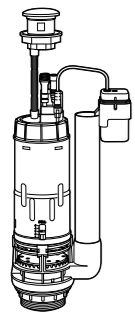

Бесконтактные универсальные механизмы смыва

EM-1 ©

822599900 Бесконтактный универсальный механизм двойного смыва

Универсальные ограничители

Универсальный ограничитель потока

AG0099307R Универсальный ограничитель потока 1/2" 6 л/мин.

Универсальный ограничитель потока

AG0099407R Универсальный ограничитель потока 1/2" 4 л/мин.