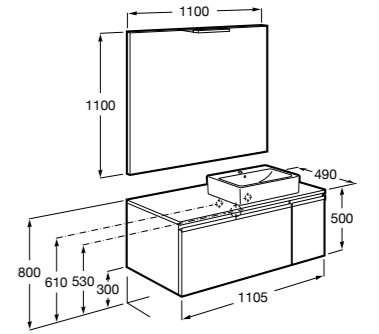

Heima раковина справа

851005XXX Мебельный модуль для раковины с рабочей поверхностью. Раковина и смеситель не входят в комплект. Модуль дополнительно обработан защитой от влаги.

851043XXX PASC - Комплект мебели, раковины и зеркала с подсветкой LED Smartlight. Компактный сифон. Раковина, ножки и смеситель не входят в комплект. Модуль дополнительно обработан защитой от влаги.

856925331 Комплект из 2-х ножек.