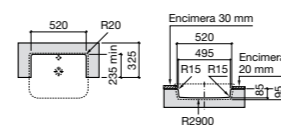

The Gap Original

32747S000 Раковина керамическая, полувстраиваемая. Смеситель не входит в комплект.