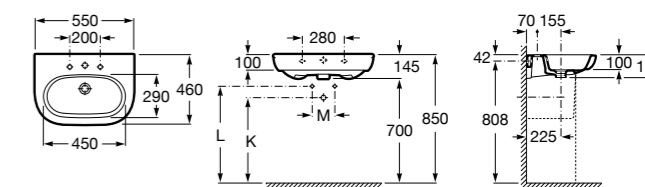

Meridian

1. **325243000** Настенная керамическая раковина. Смеситель не входит в комплект.
   335240000 Пьедестал для керамической раковины.
   337241000 Полупьедестал для керамической раковины.