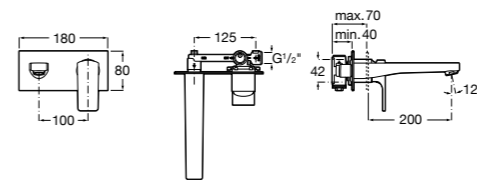

L90

5A3L20C00 Встраиваемый смеситель для раковины. Для установки вместе с арт. 525220603.

525220603 Универсальный монтажный блок для встраиваемого смесителя для раковины.