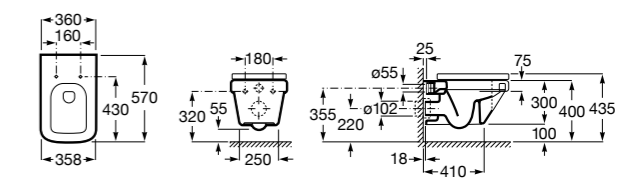

801782004 Сиденье и крышка с механизмом «мягкое закрытие» для унитаза.

801780004 Сиденье и крышка для унитаза.

Размеры в мм

Dama Senso

346517000 Подвесная чаша с горизонтальным выпуском.

ZRU9000040 Сиденье и крышка с механизмом «мягкое закрывание» и быстрого снятия для унитаза.