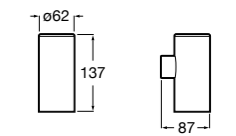

**Rubik**

816843001 Настенный стакан. Хром. Крепление на болты или клей.
816843024 Настенный стакан. Черный цвет. Крепление на болты или клей. ©

Classica

816810001 Настенный стакан.

Аксессуары / мыльницы на столешницу**Twin**