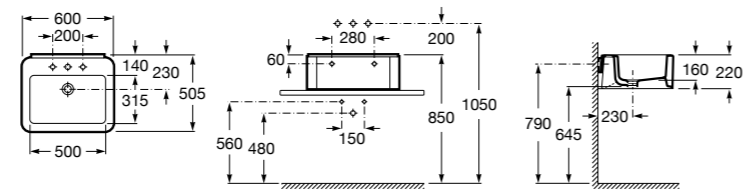

Element

1. **327570000** Настенная или накладная керамическая раковина. Смеситель не входит в комплект.