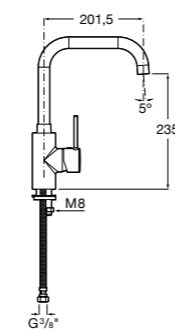

Targa
5A8360C0M Смеситель для кухни с высоким поворотным изливом, аэратором и гибкой подводкой.