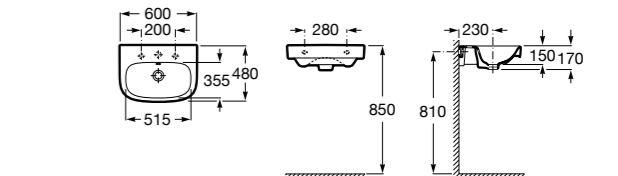

Debba

1. **32799400Y** Настенная керамическая раковина. Смеситель не входит в комплект.
   33799000Y Пьедестал для керамической раковины.
   33799100Y Полупьедестал для керамической раковины.