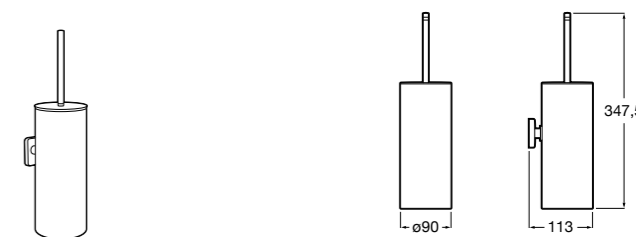

Размеры в мм

Victoria
816666001 Настенный держатель для щетки. Крепление на болты или клей.

Victoria
816667001 Настенный держатель для щетки. Крепление на болты или клей.

Onda
3870ZE000 Настенный держатель для щетки.