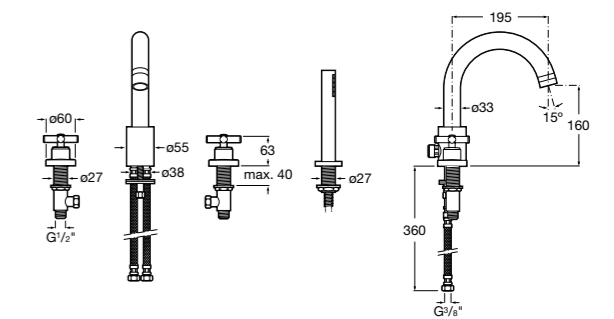

Pals

5A986DC00 Монтируемый на край ванны смеситель для ванны-душа с центральным изливом, с переключателем и душевой лейкой.