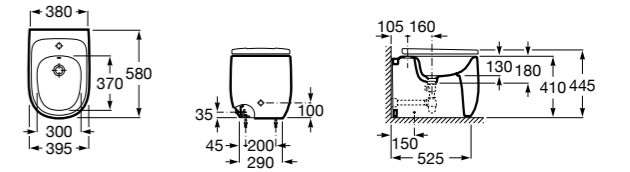

Размеры в мм

Готра для унитазов и систем инсталляции Duplo

Tubo flexible

890068000 Готра для унитазов и систем инсталляции Duplo.

Биде напольные

Beyond

3570B8..0 Керамическое биде. Включает: крышку, сифон и установочный комплект.