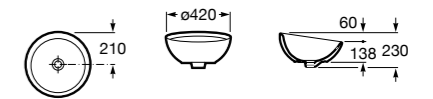

Bol

327876000 Накладная керамическая раковина. Смеситель не входит в комплект.