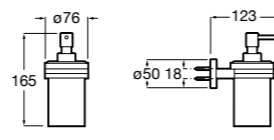

Compas

817433001 Настенный диспенсер.