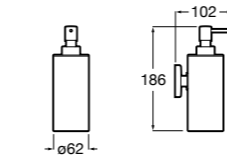

Victoria

816677001 Настенный диспенсер. Крепление на болты или клей.