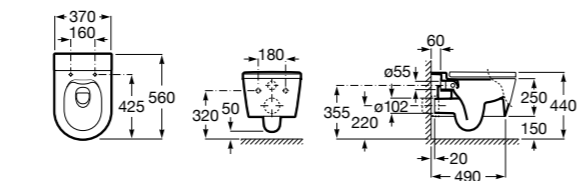

Inspira Round

346527..0 ROUND - Подвесная чаша Rimless с горизонтальным выпуском. Включает: крепежный комплект. Для установки выберите систему инсталляции Rosa для подвесных унитазов.

801522..B ROUND - Сиденье и крышка с механизмом «мягкое закрытие» для унитаза. Материал SUPRALIT®.