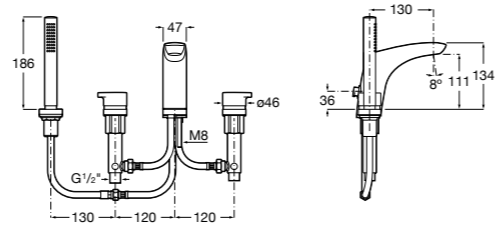

Insignia

5A183AC00 Монтируемый на край ванны двухвентильный смеситель для ванны-душа с изливом 130 мм, с душевой лейкой и гибким шлангом.

L90

5A9801C00 Монтируемый на край ванны двухвентильный смеситель для ванны-душа с изливом 197 мм, с душевой лейкой и гибким шлангом.

L90

5A9901C00 Монтируемый на край ванны двухвентильный смеситель для ванны-душа с изливом 130 мм, с душевой лейкой и гибким шлангом.

L90

5A0901C00 Монтируемый на край ванны однорычажный смеситель для ванны-душа, гибкая душевая лейка L90 1,75 м. Излив 197 мм.

Размеры в мм

L90

5A1801C00 Монтируемый на край ванны двухвентильный смеситель для ванны-душа с изливом 130 мм, с душевой лейкой и гибким шлангом.

Pals

5A986DC00 Монтируемый на край ванны смеситель для ванны-душа с центральным изливом, с переключателем и душевой лейкой.

Loft

5A0943C00 Монтируемый на край ванны смеситель с высоким изливом для ванны и душа с переключателем, душевой лейкой и гибким душевым шлангом 1,75 м.

Carmen

5A094BC00 Встраиваемый смеситель для ванны-душа с переключателем потока.

Размеры в мм