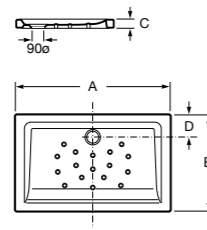

Malta

Керамический душевой поддон.

	A	B	C	D
373516000	1200	800	65	180
373517000	1000	800	65	180
373505000	1200	750	65	175
373506000	1000	750	65	170
37450C000	1200	700	65	175
37450D000	1000	700	65	170
37450E000	900	700	65	170
373513000	1200	700	80	175
373512000	1000	700	80	170
373519000	900	700	80	170

Italia

Прямоугольный керамический душевой поддон.

	A	B	C	D
3740HP000	1200	800	80	170
3740HS000	1000	800	80	170
3740HG000	1400	700	80	170
3740HR000	1200	700	80	170
3740HT000	1000	700	80	170
3740HU000	900	720	80	170

Italia

Квадратный керамический душевой поддон.

	A	B
3740NH000	900	900
3740NJ000	800	800
3740NK000	700	700

Malta

Угловой керамический душевой поддон.

	A	B	Rad
37450A000	1000	1000	504
37450B000	900	900	504

Italia

Угловой керамический душевой поддон.

	A	B	C	D	Rad
3740HL000	900	900	80	625	550
3740HM000	800	800	80	525	550

Сливы для керамических душевых поддонов

Сливы ультраплоские

27L026000	высота: 60 мм
27L018000	высота: 80 мм

Сливы

506404400	Слив Ø 90 для душевых поддонов.
P0005900R	Слив Ø 65 для душевых поддонов.
506404500	Слив Ø 52 для душевых поддонов.

Сливные системы In-Drain

In-Drain Channel

IN-DRAIN CHANNEL - Сливной комплект с прокладкой из геотекстиля.

	A	B
276091000	950 x 50	990
276153000	850 x 50	890
276090000	750 x 50	790
276089000	650 x 50	690

In-Drain X3

IN-DRAIN X3 - Сливной комплект с прокладкой из геотекстиля. Реверсивная керамическая панель (не входит в комплект).

	A	B
276131000	950 x 50	990
276130000	850 x 50	890
276129000	750 x 50	790
276128000	650 x 50	690

Plate X1

PLATE X1 - Крышка сливного отверстия, совместима с In-Drain Channel.

	A	B
276095000	950 x 50	990
276155000	850 x 50	890
276094000	750 x 50	790
276093000	650 x 50	690

Plate X2

PLATE X2 - Крышка с решёткой для сливного отверстия, совместима с In-Drain Channel.