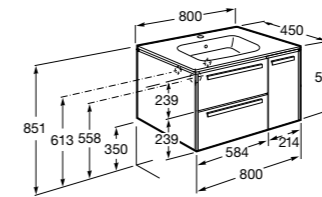

Lago

857296806	Мебельный модуль белый глянец.
857296444	Мебельный модуль светлый дуб.
32799C000	Раковина Victoria Unik 800.