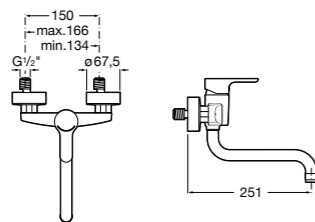

Brava

5A7730C00 Монтируемый на стену смеситель для кухни с верхним поворотным изливом и аэратором.