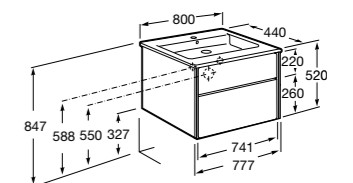

Ronda

ZRU9303004	Мебельный модуль бетон/белый матовый.
ZRU9302965	Мебельный модуль белый глянец/антрацит.
327470000	Раковина The Gap Original 800.