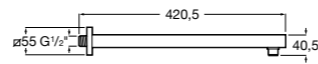

Настенный держатель

5B0950C00 Настенный держатель для душевой насадки 400 мм. Совместим с RainDream и RainSense.