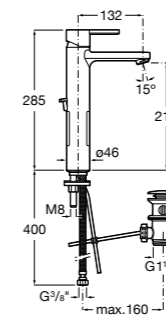

Naia

5A3496C00 Смеситель для раковины с высоким изливом, с донным клапаном и гибкой подводкой. Cold start.