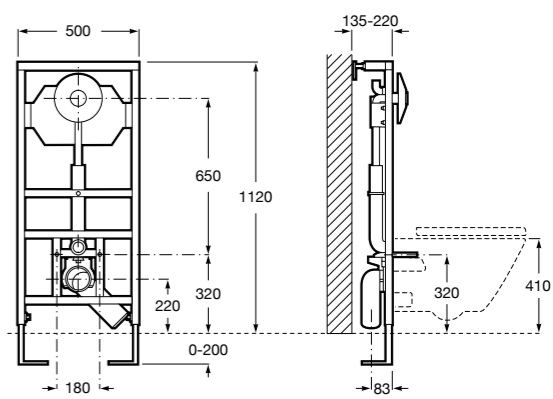

Duplo WC Fluxor

890092100 DUPLO WC FLUXOR - Каркас со встроенным бачком, с клапаном двойного смыва и установочными крепежами. Минимальная глубина 140 мм. Патрубок Ø 90 и 100. Осевое расстояние 180 мм. Максимальная нагрузка 400 кг, регулируемые ножки 0-200 мм.

890065004 Антивандальный комплект из нержавеющей стали для DUPLO WC FLUXOR.