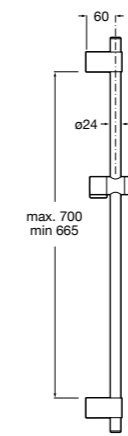

Аксессуары для душа / Штанги

Sensum

5B0405C00 Штанга 800 мм с регулируемым держателем для душа.
5B0405..0 Штанга 800 мм с регулируемым держателем для душа. Покрытие Everlux. ☉