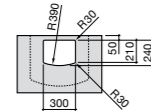

Victoria

1. **325391.0** Настенная керамическая раковина. Смеситель не входит в комплект.
   337390000 Пьедестал для керамической раковины.
   33739200Y Полуьпедестал для керамической раковины.

Hall

1. **327621000** Настенная или накладная керамическая раковина. Смеситель не входит в комплект.
   337621000 Полуьпедестал для керамической раковины.

Размеры в мм