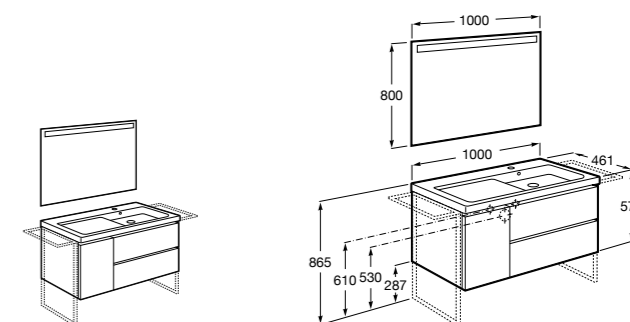

Domi раковина справа

В цвете белый глянец модуль и раковина заказываются отдельно.

857627806 Модуль для раковины справа.

3270ME004 Раковина The Gap Plus правая.

ZRU9302809 Зеркало The Gap Original 1000.

851548XXX Комплект. Включает в себя: мебельный модуль и раковину.

851541XXX Готовое решение. Включает в себя: мебельный модуль, раковину и зеркало Eidos.

Дополнительно:

816830485 Каркас без полотенцедержателя (1 шт.).

816831485 Каркас с полотенцедержателем (1 шт.).