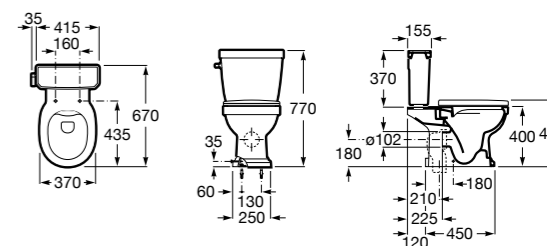

Carmen

3420A7..0 Чаша унитаза Rimless с двойным выпуском. В комплект включен выпускной патрубок и установочный комплект.

3410A1..0 Бачок с механизмом двойного смыва 4,5/3 литра с нижним подводом воды. Включен установочный комплект, механизм для подвода воды и механизм смыва.

801B52..B Сиденье и крышка с механизмом «мягкое закрывание» для унитаза. Материал SUPRALIT®.