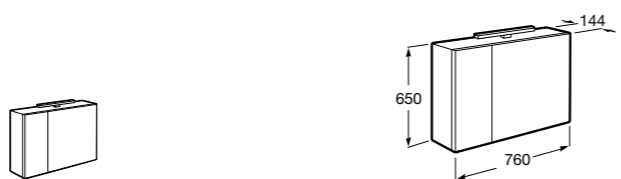

Etna

Зеркальный шкаф с LED-светильником и регулируемые по высоте стеклянными полочками.

857304806	Белый глянец.
857304445	Дуб верона.