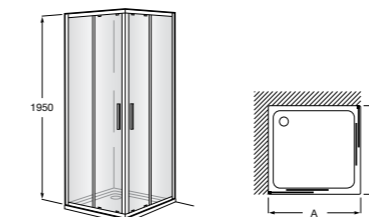

Victoria Standard 2L2

L2 - Боковой душ с 1 раздвижным элементом + 1 фиксируемая панель.

	Ширина (A и B)
AM18807012	700
AM18807512	750
AM18808012	800
AM18809012	900
AM18810012	1000
AM18812012	1200

Размеры в мм