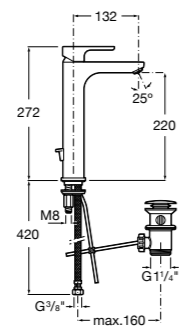

L20

5A3C09C00 Смеситель для раковины с высоким изливом, донным клапаном и гибкой подводкой. Cold start.

5A3H09C00 Смеситель для раковины с высоким изливом, гладкий корпус, с гибкой подводкой.

Carmen

5A384BC00 Смеситель для раковины с высоким поворотным изливом, донным клапаном click-clack и гибкой подводкой.