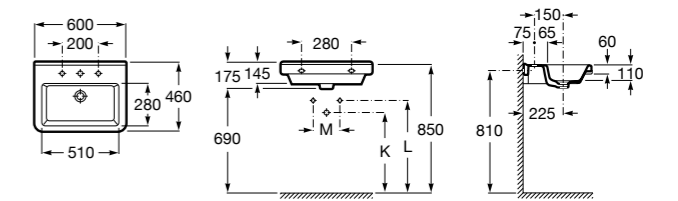

Dama

- 327784000** Настенная керамическая раковина. Смеситель не входит в комплект.
337470000 Пьедестал для керамической раковины.
337471000 Полупьедестал для керамической раковины.

Размеры в мм

**Meridian**