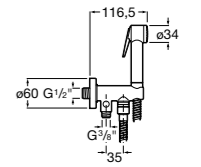

Be Fresh

5B9261C00	Комплект гигиенического душа. Включает: душевую лейку, настенный держатель с предохранительным клапаном и металлический гибкий шланг. Дополнительный выход воды.