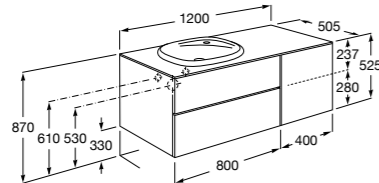

Beyond раковина слева

851391XXX UNIK - Комплект мебели из двух ящиков и шкафа с одной дверцей и раковины слева. Материал раковины Surfex®. Смеситель и ножки не входят в комплект.