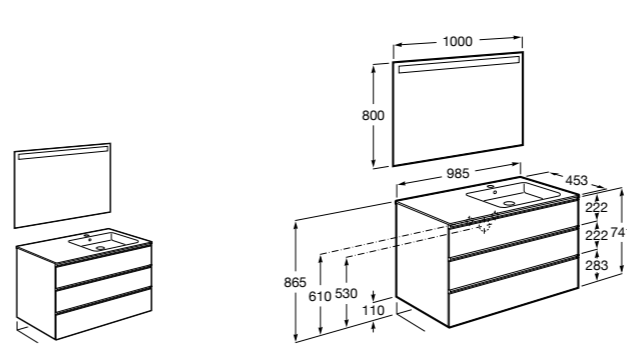

851543XXX Готовое решение. Включает в себя: мебельный модуль, раковину и зеркало Eidos.

Дополнительно:

816830485 Каркас без полотенцедержателя (1 шт.).

816831485 Каркас с полотенцедержателем (1 шт.).

**The Gap раковина справа**