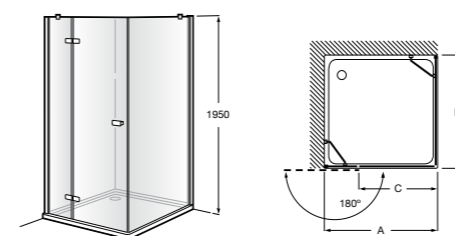

Душевые ограждения / 2 стены / распашные двери

Vela PLF + LF

Фронтальное расположение. 1 распашной элемент + 1 фиксированный элемент + 1 фиксированный элемент сбоку.

		Минимальное открытие (C)
PLF (A)	От 760 до 900	500
	От 901 до 1300	600
	От 1301 до 1400	700
LF (B)	От 200 до 500	-
	От 501 до 900	-
	От 901 до 1100	-