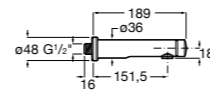

Avant

5A7979C00 Кран для раковины, встраиваемый в стену, с длинным изливом, 190 мм. С аэратором.