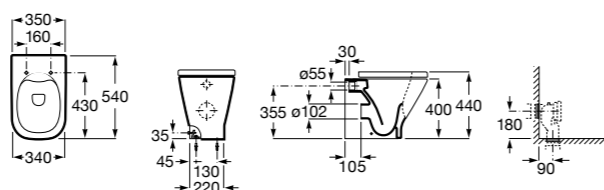

The Gap Square

347737000 Чаша унитаза Rimless.

801472004 Сиденье и крышка с механизмом «мягкое закрывание» для унитаза.

801470004 Сиденье и крышка для унитаза.

801472001 Сиденье и крышка тонкие с механизмом «мягкое закрывание» и быстрого снятия для унитаза.

801472003 Сиденье и крышка для унитаза.