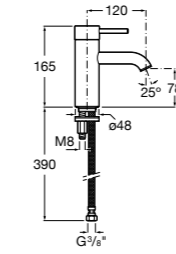

Lanta

5A3A11C00 Смеситель для раковины с аэратором, гладкий корпус, с донным клапаном с системой click-clack и гибкой подводкой. Cold start.