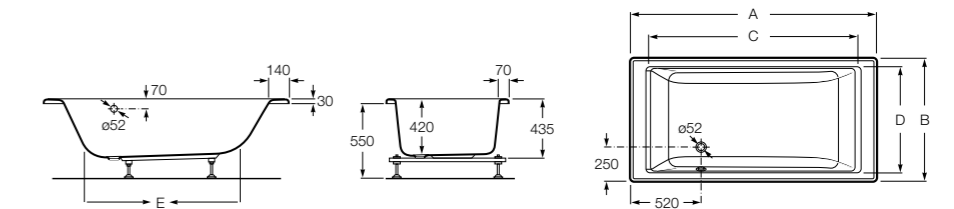

Hall

248186001 Левая асимметричная угловая акриловая ванна с гидромассажем Total и набором для слива.

248187001 Правая асимметричная угловая акриловая ванна с гидромассажем Total и набором для слива.

259852000 Панель для левой акриловой ванны.

259853000 Панель для правой акриловой ванны.