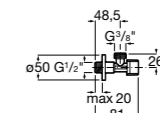

Запорный кран

525165800 Угловой запорный кран 1/2" - 3/8" (шаровый механизм, пластиковая ручка).

525165900 Угловой запорный кран 1/2" - 1/2" (шаровый механизм, пластиковая ручка).