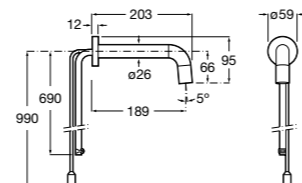

Loft-E

5A3543C00 Встраиваемый электронный смеситель для раковины с сенсором приближения. Питание от четырех щелочных батареек 1,5 V LRG (AA). С блоком предварительного смешивания горячей и холодной воды.

5A3643C00 Встраиваемый электронный смеситель для раковины с сенсором приближения. Питание от сети 230 V. Включает источник питания. С блоком предварительного смешивания горячей и холодной воды.

5A5643C00 Встраиваемый электронный смеситель для раковины с сенсором приближения. Питание от четырех щелочных батареек 1,5 V LRG (AA). Подвод одной воды.

5A5743C00 Встраиваемый электронный смеситель для раковины с сенсором приближения. Питание от сети 230 V. Включает источник питания. Подвод одной воды.