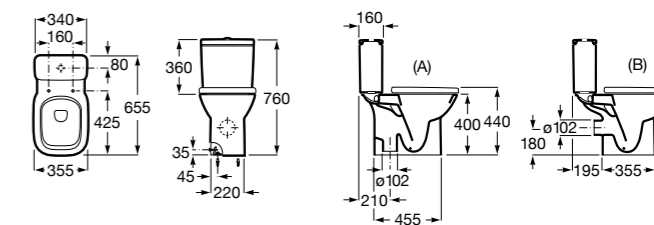

Размеры в мм

Debba Square

34299B00U	Чаша унитаза приставная с двойным выпуском.
341992000	Бачок с механизмом двойного смыва 4,5/3 литра с боковым подводом воды. Включен установочный комплект, механизм для подвода воды и механизм смыва.
341993000	Бачок с механизмом двойного смыва 4,5/3 литра с нижним подводом воды. Включен установочный комплект, механизм для подвода воды и механизм смыва.
8019D200B	Сиденье и крышка с механизмом «мягкое закрывание» для унитаза. ©
8019D000B	Сиденье и крышка с креплениями из нержавеющей стали для унитаза. ©
8019D0004	Сиденье и крышка с креплениями из нержавеющей стали для унитаза.