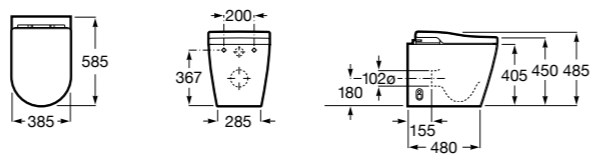

Smart-унитазы

In-Wash®