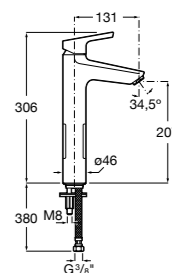

Malva

5A373BC0M Смеситель для раковины с высоким изливом, гладкий корпус, с гибкой подводкой.
5A373BC00 Смеситель для раковины, гладкий корпус, с высоким изливом, с гибкой подводкой. Cold start.