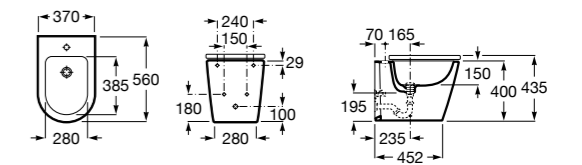

Inspira Square

357537..0 SQUARE - Биде без крышки приставное к стене. Включает: установочный комплект. Смеситель не входит в комплект.

806532..B SQUARE - Крышка для биде с механизмом «мягкое закрытие». Материал SUPRALIT®.