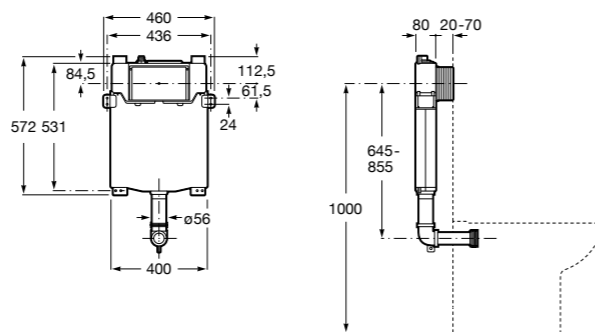

Системы инсталляции Duplo One / для высокорасполагаемых бачков

Basic Tank One Compact ©

890070200 Встроенный компактный бачок с системой двойного смыва для унитаза с высокорасполагаемым бачком, минимальная глубина 80 мм. Патрубок 90 ø / 110 ø. Верхнее и боковое гидравлическое соединение. Может быть укомплектован совместимой панелью смыва Roca (в комплект не входит).

Размеры в мм

Панели смыва для систем Duplo One / одинарные

PL1 Single ©

890195100 PL1 SINGLE - Одинарный смыв.

PL2 Single ©

890196100 PL2 SINGLE - Одинарный смыв.

PL3 Single ©

890197104 PL3 SINGLE - Антивандальная панель смыва. Одинарный смыв.

Панели смыва для систем Duplo One / двойной смыв

PL1 Dual ©

8901950.. PL1 DUAL - Двойной смыв.

PL2 Dual ©

8901960.. PL2 DUAL - Двойной смыв.

PL3 Dual ©

890197004 PL3 DUAL - Антивандальная панель смыва. Двойной смыв.

Размеры в мм