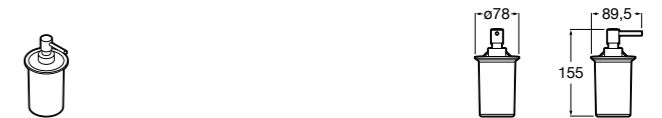

Twin
816704001 Диспенсер на столешницу.