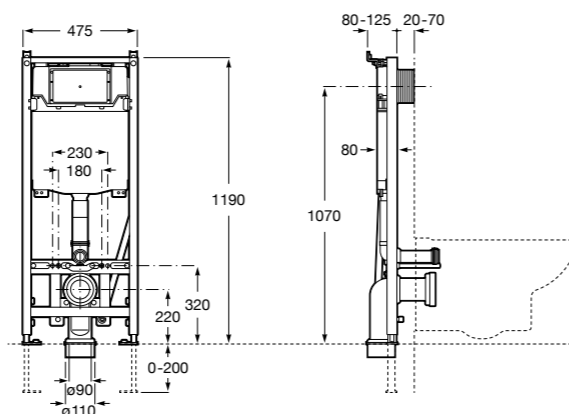

Duplo WC One Smart ©

890078020 Каркас с компактным бачком с двойной системой смыва, шланг подачи воды для Smart-унитазов, гофрированная труба и монтажные принадлежности. Минимальная глубина 107 мм, высота 1190 мм, патрубок 90/110 ø. Осевое расстояние 180 и 230 мм. Рекомендуется для установки с подвесным унитазом In-Wash® Inspira. Регулируемые ножки 0-200 мм с тормозной системой. Верхнее гидравлическое соединение. Может быть укомплектован совместимой панелью смыва Roca (в комплект не входит).

Basic WC One Compact ©

890070120 Каркас с компактным бачком для скрытого монтажа с двойной системой смыва для подвесного унитаза, минимальная глубина 90 мм. Патрубок 90 ø / 110 ø. Осевое расстояние 180 и 230 мм. Верхнее и боковое гидравлическое соединение. Может быть укомплектован совместимой панелью смыва Roca (в комплект не входит).

Системы инсталляции Duplo One / для высокорасполагаемых бачков

Basic Tank One Compact ©

890070200 Встроенный компактный бачок с системой двойного смыва для унитаза с высокорасполагаемым бачком, минимальная глубина 80 мм. Патрубок 90 ø / 110 ø. Верхнее и боковое гидравлическое соединение. Может быть укомплектован совместимой панелью смыва Roca (в комплект не входит).

Размеры в мм

Панели смыва для систем Duplo One / одинарные

PL1 Single ©

890195100 PL1 SINGLE - Одинарный смыв.

PL2 Single ©

890196100 PL2 SINGLE - Одинарный смыв.

PL3 Single ©

890197104 PL3 SINGLE - Антивандальная панель смыва. Одинарный смыв.

Панели смыва для систем Duplo One / двойной смыв

PL1 Dual ©

8901950.. PL1 DUAL - Двойной смыв.

PL2 Dual ©

8901960.. PL2 DUAL - Двойной смыв.

PL3 Dual ©

890197004 PL3 DUAL - Антивандальная панель смыва. Двойной смыв.

Размеры в мм