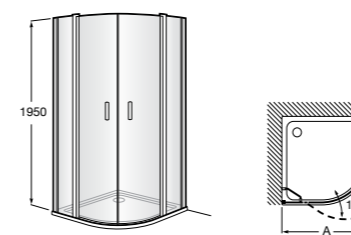

Easy MRF

Угловой душ с 2 распашными элементами + 2 фиксированных элемента.

		Минимальное открытие (С)
MRF (A)	От 750 до 900	650
	От 901 до 1100	650