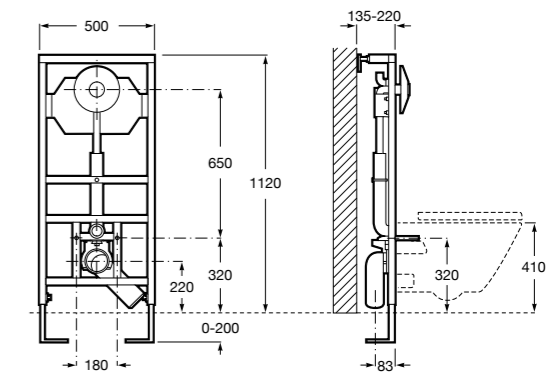

Duplo WC Fluxor-E (Электронная / механическая панель смыва)

890092200 DUPLO WC Fluxor Electronic - Каркас со встроенным бачком, встраиваемым клапаном двойного смыва и установочными крепежами. Минимальная глубина 140 мм, патрубок Ø 90/100. Электронная и механическая панель смыва. Осевое расстояние 180 мм.