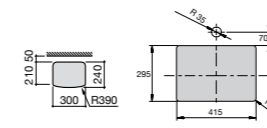

Diverta

327114000 Раковина керамическая врезная или встраиваемая снизу. Смеситель не входит в комплект.

Inspira

327536..0 Раковина из материала FINECERAMIC®, встраиваемая снизу, с монтажным креплением.