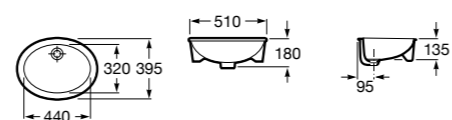

Rodeo

327866000 Раковина керамическая врезная. Смеситель не входит в комплект.