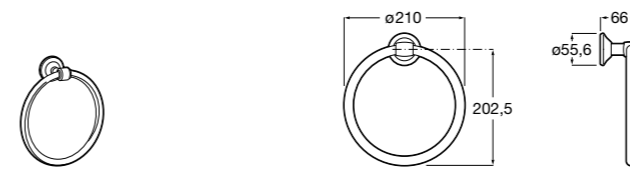

Hotel's Classic
815425001 Полотенцедержатель в форме кольца.

Cubica
816824001 Полотенцедержатель в форме кольца.

Rubik
816847001 Полотенцедержатель в форме кольца. Хром. Крепление на болты или клей.
816847024 Полотенцедержатель в форме кольца. Черный. Крепление на болты или клей. ®