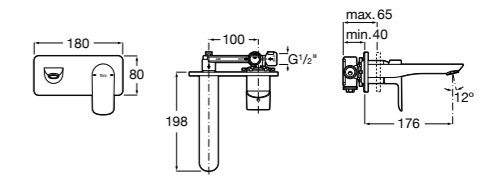

Cala

5A356EC00 Встраиваемый смеситель для раковины.

525220603 Универсальный монтажный блок для встраиваемого смесителя для раковины.