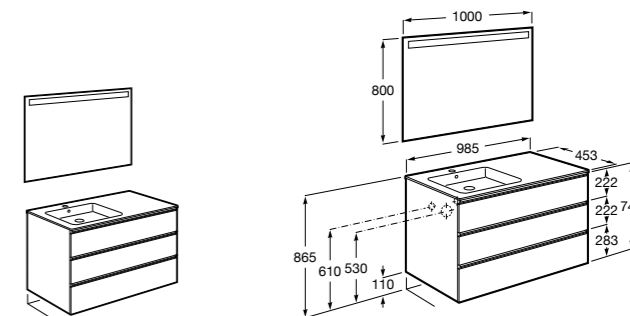

The Gap раковина слева

851491XXX UNIK - Комплект мебели с 3 ящиками и раковины.

851522XXX PASC - Комплект мебели и раковины. Сифон в комплекте. Ножки и смеситель не входят в комплект.

816827339 Набор из 4 ножек 110 мм для мебели UNIK с 3 ящиками.

816827458 Набор из 4 ножек 110 мм для мебели UNIK с 3 ящиками.