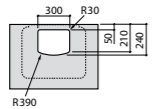

Element

1. **327570000** Настенная или накладная керамическая раковина. Смеситель не входит в комплект.

Размеры в мм