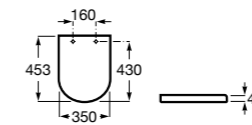

The Gap Round compacto

801D22..1 Сиденье и крышка с механизмом «мягкое закрытие» для унитаза.

801D20..1 Сиденье и крышка для унитаза.