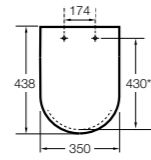

Debba Round ©

801B2200B Сиденье и крышка с механизмом «мягкое закрытие» для унитаза. Материал SUPRALIT®.

801B2000B Сиденье и крышка с креплениями из нержавеющей стали для унитаза. Материал SUPRALIT®.

Inspira Round

801522..B ROUND - Сиденье и крышка с механизмом «мягкое закрытие» для унитаза. Материал SUPRALIT®.