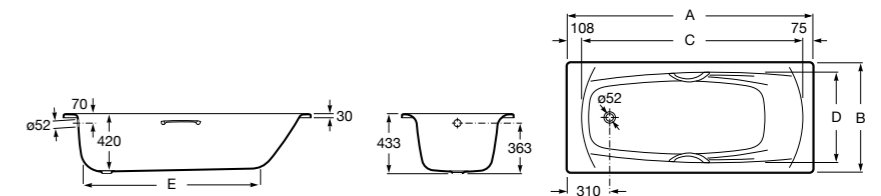

Swing

Прямоугольная стальная ванна с противоскользящим покрытием дна и отверстиями для ручек.

	A	B	C	D	E	Объем, л
2200E0000	1800	800	1617	666	1290	240
2201E0000	1700	750	1188	626	1188	215

291109000 Хромированные ручки для ванны Swing.