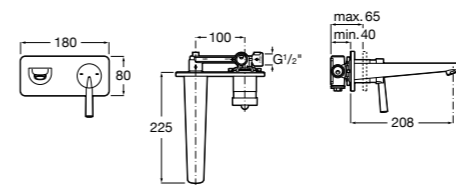

Pals

5A356DC00 Встраиваемый смеситель для раковины.

525220603 Универсальный монтажный блок для встраиваемого смесителя для раковины.