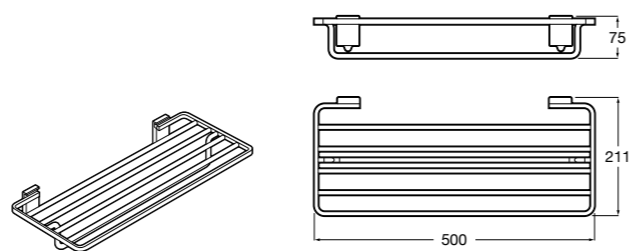

Rubik

1. 816848001 Решетка для полотенец, Хром. Крепление на болты или клей.
   816848024 Решетка для полотенец, Черный цвет. Крепление на болты или клей. Ⓜ