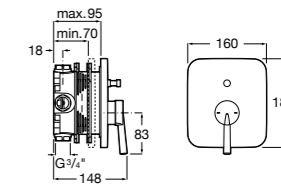

Pals ©

5A0B6DC00 Встраиваемый смеситель для ванны-душа с переключателем потока. Установка с RosaBox Арт. 525869403.