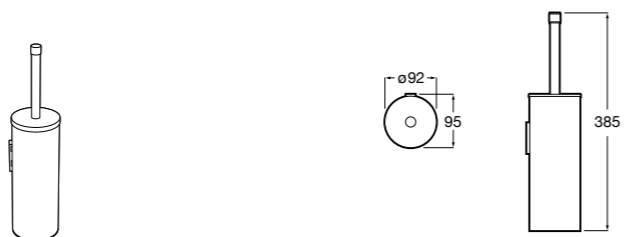

Superinox
817305002 Настенный держатель для щетки.