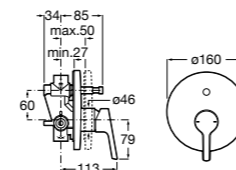

Malva

5A063BC00	Встраиваемый смеситель для ванны-душа с переключателем потока.