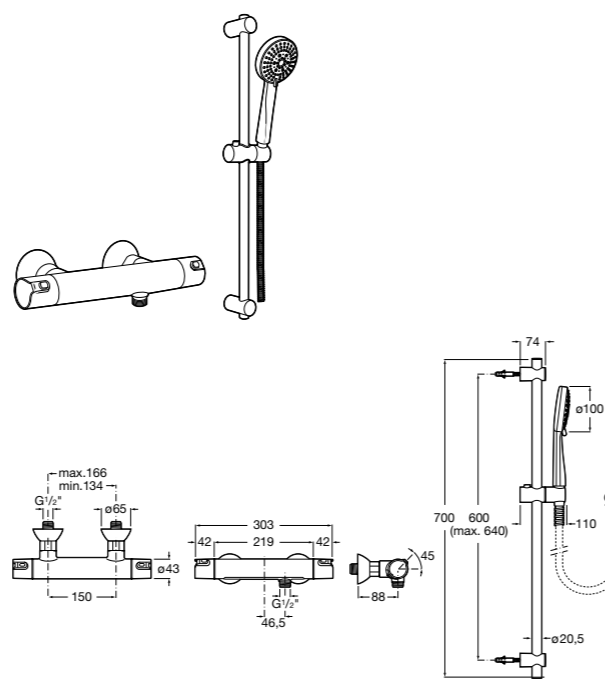

T-500

5D0418C00 Комплект состоит из внешнего термостатического смесителя для душа и набора для душа с ручным душем 100 мм с 3 режимами потока, штанги 700 мм, регулируемого держателя для ручного душа и гибкого шланга 1,70 м.