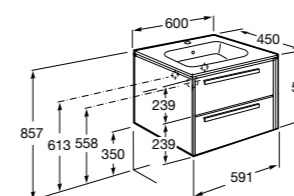

**Lago**

857295806	Мебельный модуль белый глянцевый.
857295444	Мебельный модуль светлый дуб.
32799E000	Раковина Victoria Unik 600.

**Victoria Nord Ice Edition**

ZRU9302730	Мебельный модуль белый глянцевый.
32799E000	Раковина Victoria Unik 600.