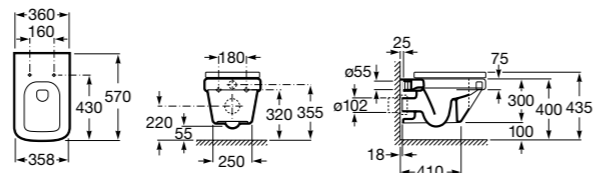

Dama

357785000 Подвесное биде без крышки. Смеситель не входит в комплект. Для установки подвесных биде необходима совместимая система инсталляции Rosa.

806782004 Крышка для биде с механизмом «мягкое закрывание».

806780004 Крышка для биде.

Размеры в мм