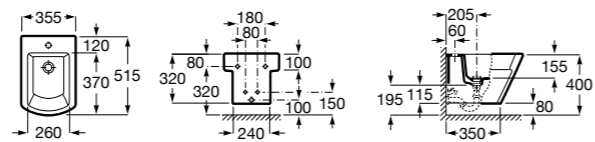

Биде подвесные укороченные