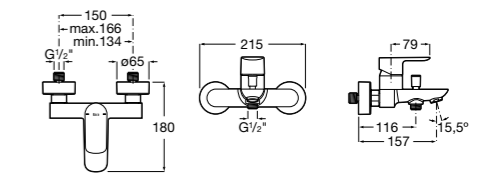

Cala

5A026EC00 Монтируемый на стену смеситель для ванны-душа с автоматическим переключателем потока.