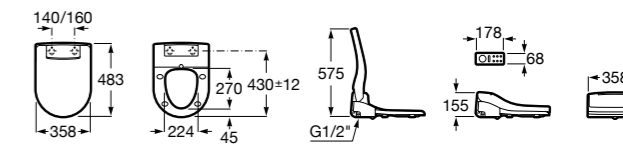

Multiclean® Premium