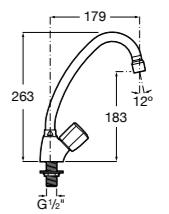

Brava
5A8630C00 Кран вентиляционный для кухни с одним подводом воды, с поворотным изливом и аэратором.