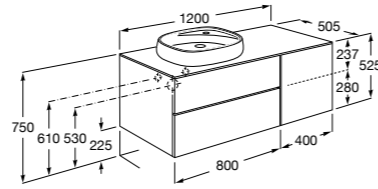

Beyond раковина слева

851400XXX Мебельный модуль для размещения накладной раковины 585 мм слева. Раковины и смесители не входят в комплект.