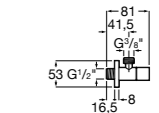

Запорный кран Square

525167900 Керамический угловой запорный кран 1/2" x 3/8".

5251679.. Керамический угловой запорный кран 1/2" x 3/8". Покрытие Everlux.

525170700 Керамический угловой запорный кран 1/2" x 1/2".

5251707.. Керамический угловой запорный кран 1/2" x 1/2". Покрытие Everlux.