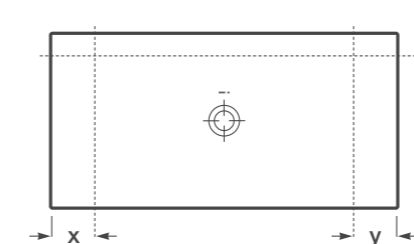

$$z \leq 100 \text{ мм}$$

$$x + y \leq 200 \text{ мм}$$