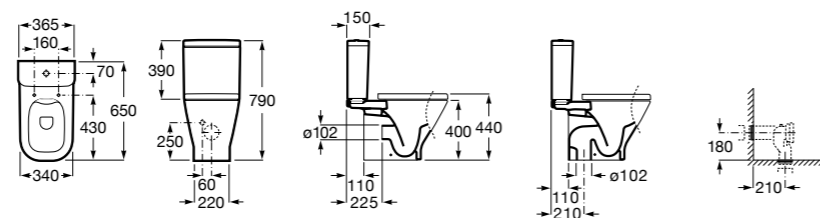

The Gap Square

342479000	Чаша унитаза Rimless с двойным выпуском.
341471000	Бачок с механизмом двойного смыва 4,5/3 литра с боковым подводом воды. Включен установочный комплект, механизм для подвода воды и механизм смыва.
34147000Y	Бачок с механизмом двойного смыва 4,5/3 литра с нижним подводом воды. Включен установочный комплект, механизм для подвода воды и механизм смыва.
801472004	Сиденье и крышка с механизмом «мягкое закрывание» для унитаза.
801470004	Сиденье и крышка для унитаза.
801472003	Сиденье и крышка для унитаза.
801472001	Сиденье и крышка тонкие с механизмом «мягкое закрывание» и быстрое снятие для унитаза.