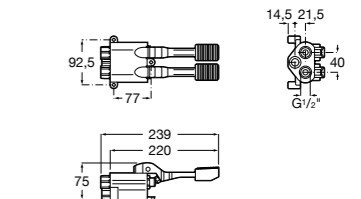

Смесители для раковин / педаль монтируемая в пол

Instant Foot

505128600 Педальный смеситель. Установка на полу.