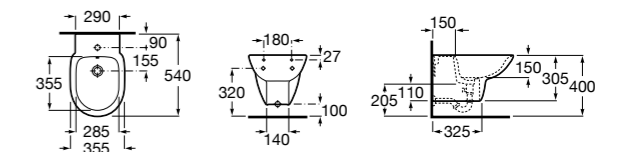

Debba Round ©

357999000 Подвесное биде без крышки. Смеситель не входит в комплект. Для установки подвесных биде необходима совместимая система инсталляции Rosa.

806B2000B Крышка для биде с креплениями из нержавеющей стали. Материал SUPRALIT®.

Размеры в мм