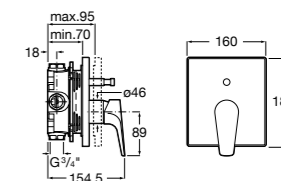

Atlas

5A0B90C00 Встраиваемый смеситель для ванны-душа с переключателем потока. Установка с RosaBox Арт. 525869403.