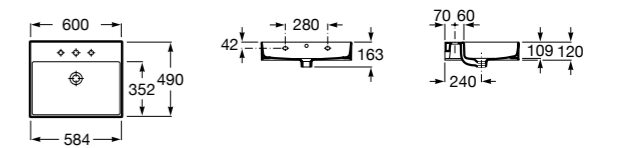

Inspira

1. **32752C..0** Настенная или накладная керамическая раковина из материала FINECERAMIC®. Смеситель не входит в комплект.