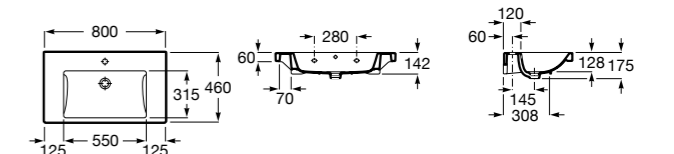

Kalahari

32787800H Настенная или накладная керамическая раковина. Смеситель не входит в комплект.

327878000 Настенная или накладная керамическая раковина без отверстия под смеситель.