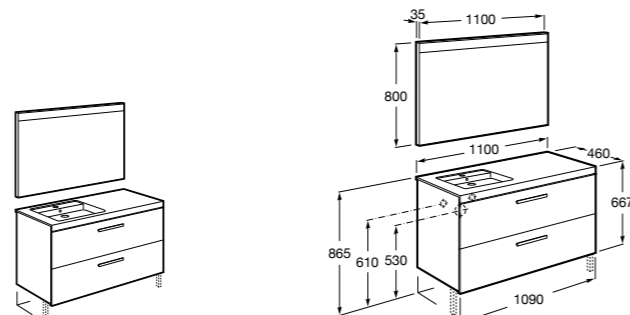

Prisma раковина слева

855955XXX UNIK - Комплект мебели и раковины. Компактный сифон. Ножки и смеситель не входят в комплект.

855939XXX PASC - Комплект мебели, раковины и зеркала Prisma Basic со встроенной LED-подсветкой. Компактный сифон. Ножки и смеситель не входят в комплект.

816764339 Комплект из 2-х ножек.