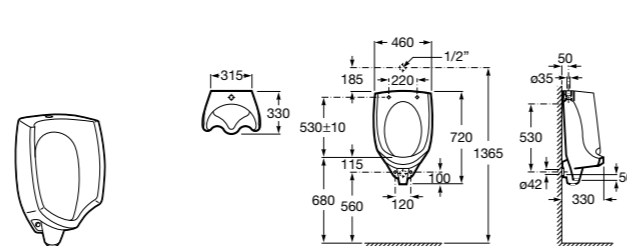

Euret

353330001 Писсуар настенный с манжетой, пробкой для очистки и крепежным комплектом.

526505114 Связующий локоть Mural. Необходим для сборки писсуара Mural.

526505214 Сливной локоть Mural. Необходим для сборки писсуара Mural.