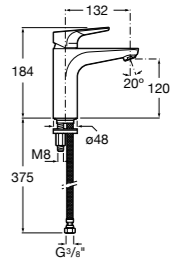

Atlas

5A3990C00 Смеситель для раковины, гладкий корпус, Mezzo, с аэратором и гибкой подводкой. Cold start.