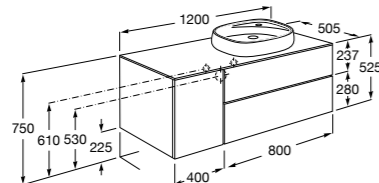

Beyond раковина справа

851401XXX Мебельный модуль для размещения накладной раковины 585 мм справа. Раковина и смесители не входят в комплект.