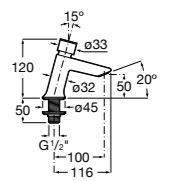

Instant

1. **5A4477C00** Кран для раковины с аэратором. Подвод одной воды. Ограничитель расхода 2 л/мин. Автоматическое закрытие через 15 секунд.