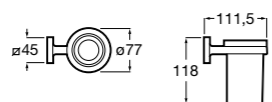

Tempo

817023001 Настенная мыльница. Хром.
817023022 Настенная мыльница. Покрытие Everlux титановый черный.

Cubica

816821001 Настенный стакан.

Carmen

817005001 Настенная мыльница.