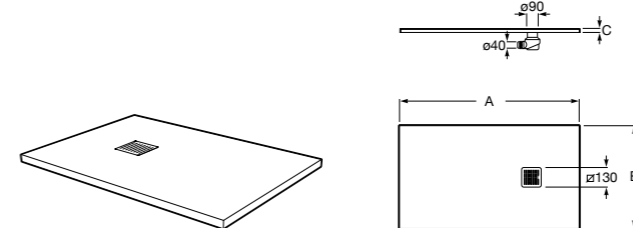

Terran

Ультралюсший душевой поддон, материал STONEX®. Противоскользящая поверхность с текстурой под камень. Включает слив gran caudal.

	A	B	C
До 2000 x 1400 x 33,5 Extra King size	2000	1400	33,5
До 1600 x 1400 x 31,6 Extra King size	1600	1400	31,6
До 2000 x 1000 x 31 King size	2000	1000	31
До 1800 x 1000 x 31	1800	1000	31
До 1600 x 1000 x 31	1600	1000	31
До 1400 x 1000 x 31	1400	1000	31
До 1200 x 1000 x 31	1200	1000	31
До 1800 x 900 x 31	1800	900	31
До 1600 x 900 x 31	1600	900	31
До 1400 x 900 x 31	1400	900	31
До 1200 x 900 x 28	1200	900	28
До 1000 x 900 x 26	1000	900	26
До 1800 x 800 x 31	1800	800	31
До 1600 x 800 x 31	1600	800	31
До 1400 x 800 x 31	1400	800	31
До 1200 x 800 x 28	1200	800	28
До 1000 x 800 x 26	1000	800	26
До 1800 x 750 x 31	1800	750	31
До 1600 x 750 x 31	1600	750	31
До 1400 x 750 x 31	1400	750	31
До 1200 x 750 x 28	1200	750	28
До 1000 x 750 x 26	1000	750	26
До 1800 x 700 x 31	1800	700	31
До 1600 x 700 x 31	1600	700	31
До 1400 x 700 x 31	1400	700	31
До 1200 x 700 x 28	1200	700	28
До 1000 x 700 x 26	1000	700	26

Размеры в мм