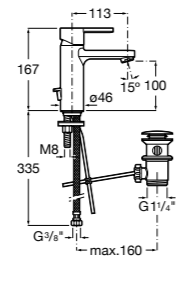

Naia

5A3096C00 Смеситель для раковины с донным клапаном с системой click-clack и гибкой подводкой, Cold start.