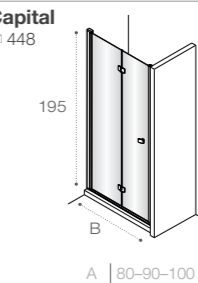

Capital
□ 448