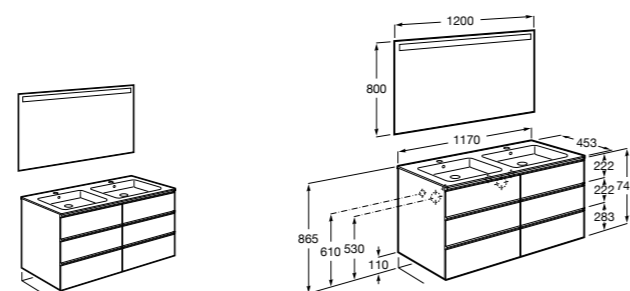

The Gap

851493XXX UNIK - Комплект из мебельного модуля с 6 ящиками и двойной раковины.

851524XXX PASC - Комплект из мебельного модуля с 6 ящиками, двойной раковины и зеркала Eidos.

816827339 Набор из 4 ножек 110 мм для мебели UNIK с 3 ящиками.

816827458 Набор из 4 ножек 110 мм для мебели UNIK с 3 ящиками.