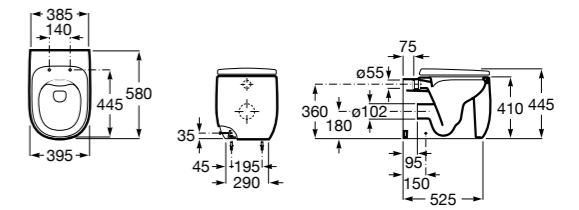

Унитазы напольные для высокорасположаемого или встраиваемого бачка