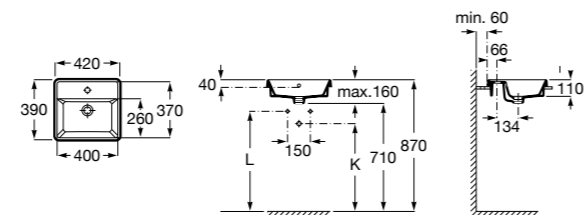

Beyond

3270B7.0 Полувстраиваемая раковина из материала FINECERAMIC®. Универсальный выпуск с керамической крышкой Ø 72мм. Смеситель не входит в комплект.

The Gap Square

3270Y9000 Раковина керамическая врезная. Смеситель не входит в комплект.

Размеры в мм