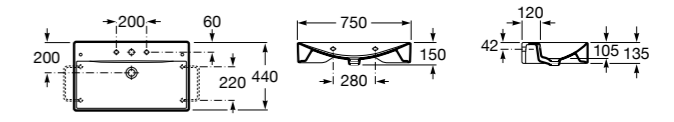

**Diverta**

327110000 Настенная или накладная керамическая раковина. Смеситель не входит в комплект.

Размеры в мм

Dama Retro

- 320321001** Настенная керамическая раковина. Пьедестал и смеситель не входят в комплект.
331325001 Пьедестал для керамической раковины.