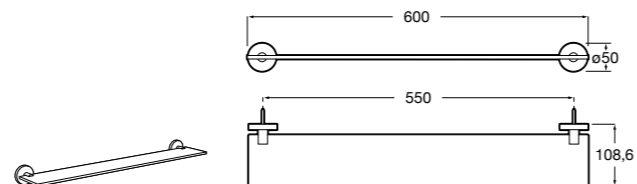

Compas
817436001 Полочка.