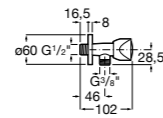

525170800 Керамический угловой запорный кран 1/2" x 1/2".

Запорный кран

- 525168100** Керамический угловой запорный кран 1/2" x 3/8".
525170900 Керамический угловой запорный кран 1/2" x 1/2".

Запорный кран с фильтром, Эко