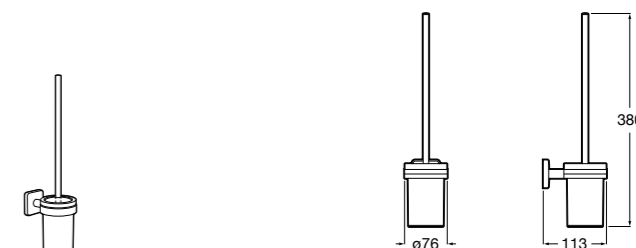

Размеры в мм

Victoria
816666001 Настенный держатель для щетки. Крепление на болты или клей.

Victoria
816667001 Настенный держатель для щетки. Крепление на болты или клей.

Onda
3870ZE000 Настенный держатель для щетки.