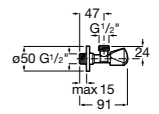

Запорный кран

525166000 Угловой запорный кран 1/2" - 3/8" (шаровый механизм, металлическая ручка).

525166100 Угловой запорный кран 1/2" - 1/2" (шаровый механизм, металлическая ручка).