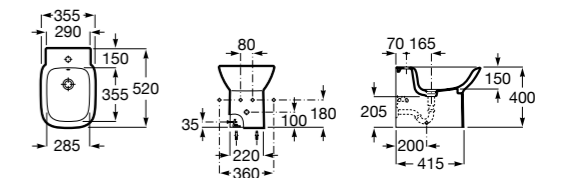

Dama

- 357787000 Биде укороченное приставное к стене, без крышки. Смеситель не входит в комплект.
- 80678C004 Крышка для укороченного биде с механизмом «мягкое закрывание».
- 80678B004 Крышка для укороченного биде.

Debba Square

- 355997000 Биде укороченное приставное к стене, без крышки. Смеситель не входит в комплект.