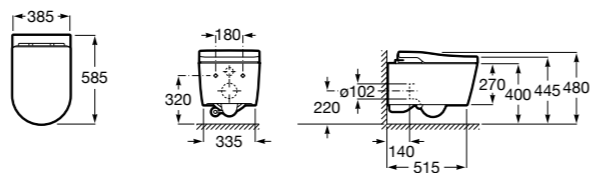

Inspira In-Wash® In-Tank приставной ©

803095001 In-Wash® - Smart-унитаз приставной Rimless, с интегрированным в корпус бачком. Включает: крышку и сиденье с функцией мытья и сушки. Требуется подключение к сети.