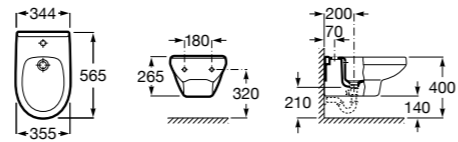

Victoria

355305..S Подвесное биде без крышки. Смеситель не входит в комплект. Для установки подвесных биде необходима совместимая система инсталляции Rosa.