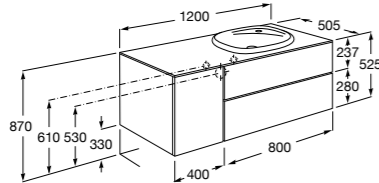

Beyond раковина справа

851392XXX UNIK - Комплект мебели из двух ящиков и шкафа с одной дверцей и раковины справа. Материал раковины Surfex®. Смеситель и ножки не входят в комплект.