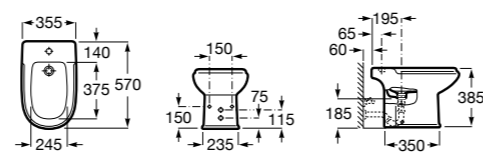

Meridian

355244000 Биде без крышки. Включает: установочный комплект. Смеситель не входит в комплект.

8062A2..B Крышка для биде с механизмом «мягкое закрывание». Материал SUPRALIT®. ©

8062A0..B Крышка для биде с креплениями из нержавеющей стали. Материал SUPRALIT®. ©

Dama

357784000 Биде без крышки. Смеситель не входит в комплект.

806782004 Крышка для биде с механизмом «мягкое закрывание».

806780004 Крышка для биде.

Dama Retro

351324001 Биде без крышки. Включает: установочный комплект. Смеситель не входит в комплект.

806320004 Крышка для биде с креплениями из нержавеющей стали.

The Gap Square

357474000 Биде керамическое без крышки.

806472004 Крышка для биде с механизмом «мягкое закрывание».

806470004 Крышка для биде.

The Gap Round ©

3570N4000 Биде керамическое без крышки.

806D12001 Крышка для биде с механизмом «мягкое закрывание».

806D10001 Крышка для биде.

Размеры в мм

The Gap Square

357477000 Биде приставное к стене, без крышки. Смеситель не входит в комплект.

806472004 Крышка для биде с механизмом «мягкое закрывание».

806470004 Крышка для биде.

The Gap Square

35747C000 Биде приставное к стене, без крышки. Смеситель не входит в комплект.

806472004 Крышка для биде с механизмом «мягкое закрывание».

806470004 Крышка для биде.

The Gap Round

3570N7000 Биде керамическое без крышки.

806D12001 Крышка для биде с механизмом «мягкое закрывание».

806D10001 Крышка для биде.

Debba Square

357994000 Биде без крышки. Включает: установочный комплект. Смеситель не входит в комплект.

8069D200B Крышка для биде с механизмом «мягкое закрывание». ©

8069D000B Крышка для биде. ©

8069D2004 Крышка для биде с механизмом «мягкое закрывание».

8069D0004 Крышка для биде.

Размеры в мм