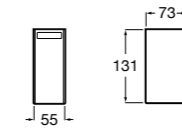

Nuova

816523001 Настенный стакан.