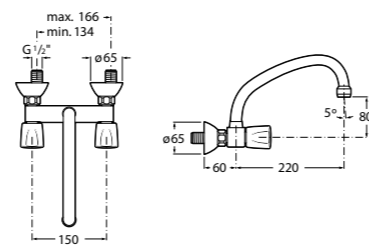

Brava

5A7630C00 Монтируемый на стену смеситель для кухни с нижним поворотным изливом и аэратором.