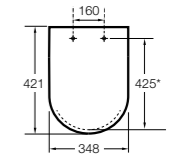

Debba Square ©

8019D200B SQUARE - Сиденье и крышка с механизмом «мягкое закрытие» для унитаза. Материал SUPRALIT®.

8019D000B SQUARE - Сиденье и крышка с креплениями из нержавеющей стали для унитаза. Материал SUPRALIT®.

Inspira Square

801532..B SQUARE - Сиденье и крышка с механизмом «мягкое закрытие» для унитаза. Материал SUPRALIT®.

Debba Round ©

801B2200B Сиденье и крышка с механизмом «мягкое закрытие» для унитаза. Материал SUPRALIT®.

801B2000B Сиденье и крышка с креплениями из нержавеющей стали для унитаза. Материал SUPRALIT®.

Inspira Round

801522..B ROUND - Сиденье и крышка с механизмом «мягкое закрытие» для унитаза. Материал SUPRALIT®.

Hall

801620..4 Сиденье и крышка с креплениями из нержавеющей стали для укороченного унитаза.

801622..4 Сиденье и крышка с механизмом «мягкое закрытие».

Inspira Round compacto

80152C..B ROUND - Сиденье и крышка с механизмом «мягкое закрытие» для унитаза-компакт. Материал SUPRALIT®.

Hall

80162B..4 Сиденье и крышка с креплениями из нержавеющей стали для унитаза.

80162C..4 Сиденье и крышка с механизмом «мягкое закрытие» для унитаза.

Meridian-N ©

8012A2..B Сиденье и крышка с механизмом «мягкое закрытие» для унитаза.

8012A0..B Сиденье и крышка с креплениями из нержавеющей стали для унитаза.

Happening infantil

801116..4 Сиденье и крышка с механизмом «мягкое закрытие» для унитаза.

Meridian-N Compacto ©

8012AC..B Сиденье и крышка с креплениями из нержавеющей стали и механизмом «мягкое закрытие» для укороченного унитаза.

8012AB..B Сиденье и крышка с креплениями из нержавеющей стали для укороченного унитаза.

Meridian-N Comfort ©

8012AC..B Сиденье и крышка с креплениями из нержавеющей стали и механизмом «мягкое закрытие» для укороченного унитаза.