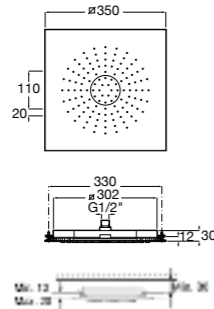

Raindream

5B2750C00 Квадратная душевая насадка. Хромированная нержавеющая сталь. Кронштейн покупается отдельно.

Raindream

5B3250C00 Квадратная душевая насадка. Хромированная нержавеющая сталь. Крепится к потолку.