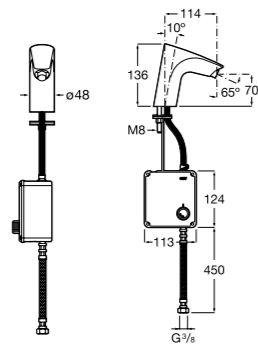

Atlas-E

1. **5A5690C00** Электронный кран для раковины с высоким изливом для подвода одной воды. Сенсор приближения. Питание от четырех щелочных батареек 1,5V LRG (AA). Батарейки не включены в комплект.
2. **5A5790C00** Электронный кран для раковины с высоким изливом для подвода одной воды. Сенсор приближения. Питание от сети 230 V. Источник питания включен в комплект.