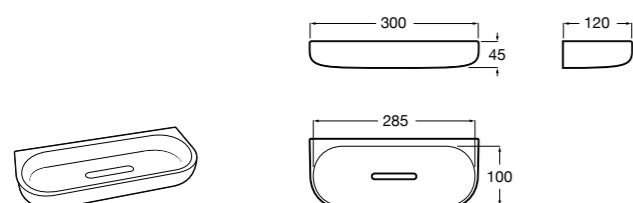

Onda ®
3870Z2000 Контейнер.