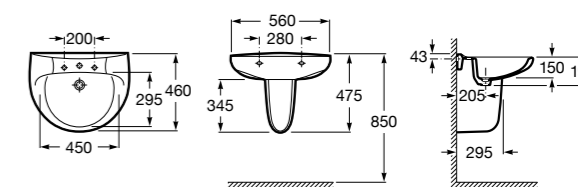

Victoria

1. **32739300Y** Настенная керамическая раковина. Смеситель не входит в комплект.
   337390000 Пьедестал для керамической раковины.
   33739200Y Полупьедестал для керамической раковины.