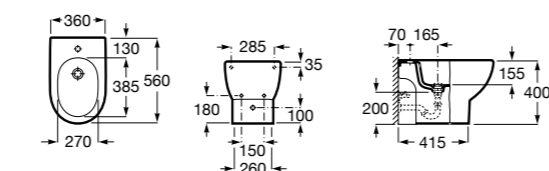

Meridian

355244000 Биде без крышки. Включает: установочный комплект. Смеситель не входит в комплект.

8062A2..B Крышка для биде с механизмом «мягкое закрывание». Материал SUPRALIT®. ©

8062A0..B Крышка для биде с креплениями из нержавеющей стали. Материал SUPRALIT®. ©

Dama

357784000 Биде без крышки. Смеситель не входит в комплект.

806782004 Крышка для биде с механизмом «мягкое закрывание».

806780004 Крышка для биде.

Dama Retro

351324001 Биде без крышки. Включает: установочный комплект. Смеситель не входит в комплект.

806320004 Крышка для биде с креплениями из нержавеющей стали.

The Gap Square

357474000 Биде керамическое без крышки.

806472004 Крышка для биде с механизмом «мягкое закрывание».

806470004 Крышка для биде.

The Gap Round ©

3570N4000 Биде керамическое без крышки.

806D12001 Крышка для биде с механизмом «мягкое закрывание».

806D10001 Крышка для биде.

Размеры в мм

The Gap Square

357477000 Биде приставное к стене, без крышки. Смеситель не входит в комплект.

806472004 Крышка для биде с механизмом «мягкое закрывание».

806470004 Крышка для биде.

The Gap Square

35747C000 Биде приставное к стене, без крышки. Смеситель не входит в комплект.

806472004 Крышка для биде с механизмом «мягкое закрывание».

806470004 Крышка для биде.

The Gap Round

3570N7000 Биде керамическое без крышки.

806D12001 Крышка для биде с механизмом «мягкое закрывание».

806D10001 Крышка для биде.

Debba Square

357994000 Биде без крышки. Включает: установочный комплект. Смеситель не входит в комплект.

8069D200B Крышка для биде с механизмом «мягкое закрывание». ©

8069D000B Крышка для биде. ©

8069D2004 Крышка для биде с механизмом «мягкое закрывание».

8069D0004 Крышка для биде.

Размеры в мм