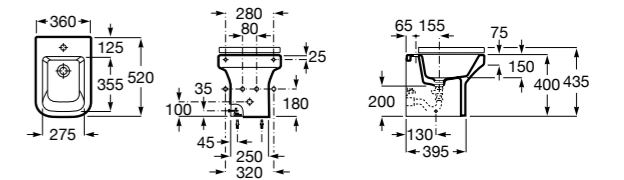

Debba Round ©

- 355998000 Биде без крышки. Включает: установочный комплект. Смеситель не входит в комплект.
- 806B2000B Крышка для биде с креплениями из нержавеющей стали. Материал SUPRALIT®.

Victoria

- 355394..0 Биде без крышки. Включает: установочный комплект. Смеситель не входит в комплект.
- 806390..4 Крышка для биде с креплениями из нержавеющей стали.

Биде напольные укороченные

Hall

- 357624000 Биде укороченное приставное без крышки. Включает: установочный комплект. Смеситель не входит в комплект.
- 806620004 Крышка для укороченного биде с металлическими креплениями.

Meridian

- 357247000 Биде укороченное приставное без крышки. Включает: установочный комплект. Смеситель не входит в комплект.
- 8062AC..B Крышка для укороченного биде с механизмом «мягкое закрывание». Материал SUPRALIT®. ©
- 8062AB..B Крышка для биде с креплениями из нержавеющей стали. Материал SUPRALIT®. ©

Dama

- 357787000 Биде укороченное приставное к стене, без крышки. Смеситель не входит в комплект.
- 80678C004 Крышка для укороченного биде с механизмом «мягкое закрывание».
- 80678B004 Крышка для укороченного биде.

Debba Square

- 355997000 Биде укороченное приставное к стене, без крышки. Смеситель не входит в комплект.

Биде подвесные

Beyond

- 3570V6..0 Подвесное биде без крышки. Включает: установочный комплект.
- 806B82..B Крышка для биде с механизмом «мягкое закрывание». Материал SUPRALIT®.

Hall

- 35762K000 Подвесное биде без крышки. Смеситель не входит в комплект. Для установки подвесных биде необходима совместимая система инсталляции Rosa.
- 80662B004 Крышка для биде с металлическими креплениями.

Inspira Square