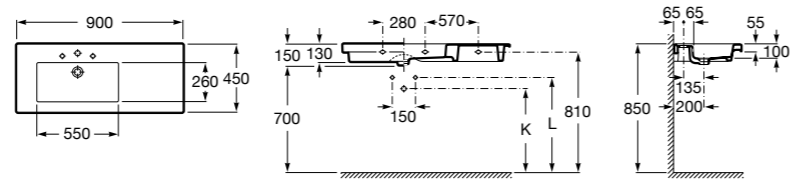

Prisma

327543000 Настенная или накладная керамическая раковина. Смеситель не входит в комплект.