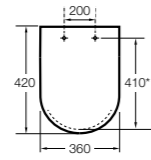

Inspira Round compacto

80152C..B ROUND - Сиденье и крышка с механизмом «мягкое закрытие» для унитаза-компакт. Материал SUPRALIT®.