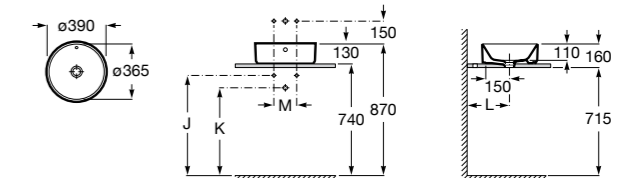

The Gap Round

3270MJ000 Накладная керамическая раковина. Смеситель не входит в комплект.

Terra

32722D000 Накладная керамическая раковина. Смеситель не входит в комплект.

Размеры в мм

**Terra**

32722T000 Накладная керамическая раковина. Смеситель не входит в комплект.