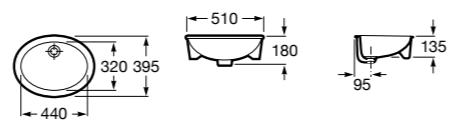

Neo Selene

322307000 Раковина керамическая врезная или встраиваемая снизу. Смеситель не входит в комплект.