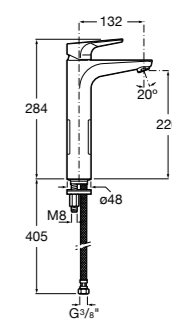

Atlas

5A3790COM Смеситель для раковины с высоким изливом, гладкий корпус, с гибкой подводкой.
5A3790C00 Смеситель для раковины с высоким изливом, гладкий корпус, с гибкой подводкой. Cold start.