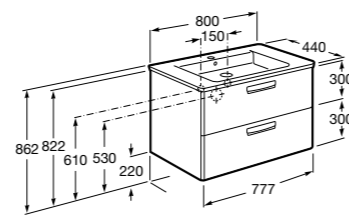

The Gap Original

ZRU9302732	Мебельный модуль белый матовый.
ZRU9302877	Мебельный модуль белый гляцевый.
ZRU9302740	Мебельный модуль фиолетовый.
327470000	Раковина The Gap Original 800.