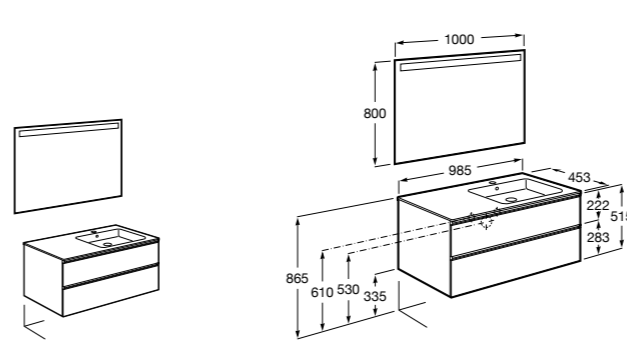

The Gap раковина справа

851482XXX UNIK - Комплект мебели с 2 ящиками и раковины.

851515XXX PASC - Комплект мебели с 2 ящиками, раковины и зеркала Eidos.

816826339 Набор из 2 ножек 335 мм для мебели UNIK с 2 ящиками.

816826458 Набор из 2 ножек 335 мм для мебели UNIK с 2 ящиками.