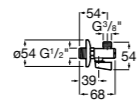

525170800 Керамический угловой запорный кран 1/2" x 1/2".

Запорный кран

- 525168100** Керамический угловой запорный кран 1/2" x 3/8".
525170900 Керамический угловой запорный кран 1/2" x 1/2".

Запорный кран с фильтром, Эко