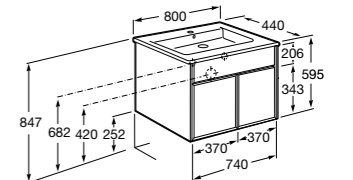

Up

ZRU9303012	Мебельный модуль белый глянец.
327470000	Раковина The Gap Original 800.