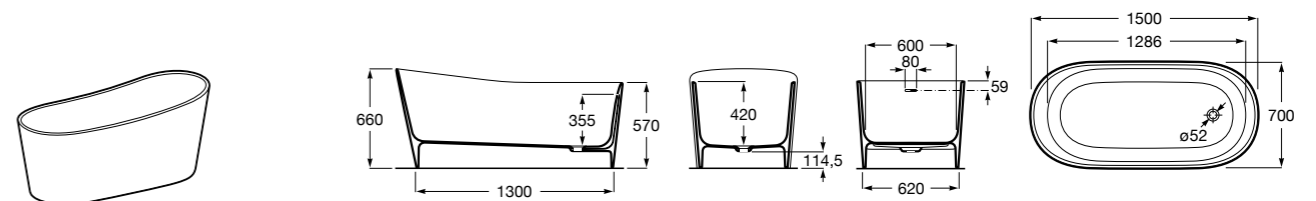

Maui Round ©

248499000 Овальная ванна STONEX®, интегрированный слив-перелив, донный клапан с системой click-clack.