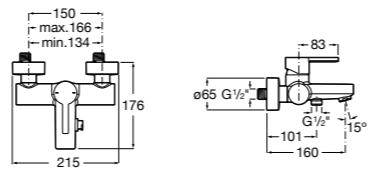

Naia

5A0296C00 Монтируемый на стену смеситель для ванны-душа с автоматическим переключателем потока.

5A0296.0 Монтируемый на стену смеситель для ванны-душа с автоматическим переключателем потока. Покрытие Everlux