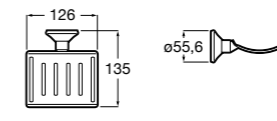

Cubica

816820001 Настенная мыльница.

Hotel's Classic

815410001 Настенная мыльница.