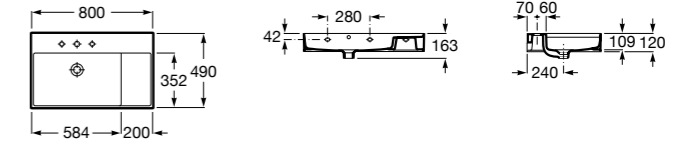

Prisma

327543000 Настенная или накладная керамическая раковина. Смеситель не входит в комплект.

Prisma

327544000 Настенная или накладная керамическая раковина. Смеситель не входит в комплект.

Dama

32781000 Настенная керамическая раковина. Смеситель не входит в комплект.

337470000 Пьедестал для керамической раковины.

337471000 Полупьедестал для керамической раковины.

Meridian

32724D000 Настенная керамическая раковина. Смеситель не входит в комплект.

335240000 Пьедестал для керамической раковины.

337241000 Полупьедестал для керамической раковины.

Carmen

3270A0..0 Настенная керамическая раковина под пьедестал с установочным комплектом и одним отверстием под смеситель. Смеситель и пьедестал не входят в комплект.

3270A0..3 Настенная керамическая раковина под пьедестал с установочным комплектом и тремя отверстиями под смеситель. Смеситель и пьедестал не входят в комплект.

3370A0..0 Керамический пьедестал для раковины. Монтажный комплект не входит.

Размеры в мм

Inspira

32752B..0 Настенная или накладная керамическая раковина из материала FINECERAMIC®. Смеситель не входит в комплект.

Kalahari

32787800H Настенная или накладная керамическая раковина. Смеситель не входит в комплект.

327878000 Настенная или накладная керамическая раковина без отверстия под смеситель.

The Gap

3270M0000 Настенная или накладная керамическая раковина. Смеситель не входит в комплект.

Prisma

327545000 Настенная или накладная керамическая раковина. Смеситель не входит в комплект.

Hall

32762G000 Настенная или накладная керамическая раковина. Смеситель не входит в комплект.

337621000 Полупьедестал для керамической раковины.

Diverta

327110000 Настенная или накладная керамическая раковина. Смеситель не входит в комплект.