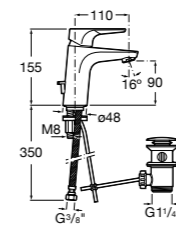

Atlas

5A3090C0M Смеситель для раковины с аэратором, донным клапаном и гибкой подводкой.

5A3090C00 Смеситель для раковины с аэратором, донным клапаном и гибкой подводкой. Cold start.