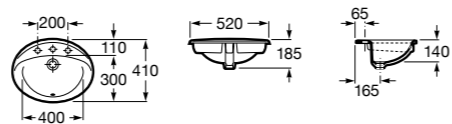

Rodeo

327866000 Раковина керамическая врезная. Смеситель не входит в комплект.

Neo Selene

322307000 Раковина керамическая врезная или встраиваемая снизу. Смеситель не входит в комплект.

Diverta

327114000 Раковина керамическая врезная или встраиваемая снизу. Смеситель не входит в комплект.

Debba

32799M000 Раковина керамическая врезная. Смеситель не входит в комплект.

Beyond

3270B7.0 Полувстраиваемая раковина из материала FINECERAMIC®. Универсальный выпуск с керамической крышкой Ø 72мм. Смеситель не входит в комплект.

The Gap Square

3270Y9000 Раковина керамическая врезная. Смеситель не входит в комплект.

Размеры в мм

The Gap Round

3270Y4000 Раковина керамическая врезная. Смеситель не входит в комплект.

Foro

327872000 Раковина керамическая врезная. Смеситель не входит в комплект.

The Gap Square

3270Y7000 Раковина керамическая врезная. Смеситель не входит в комплект.

The Gap Round

3270Y3000 Раковина керамическая врезная. Смеситель не входит в комплект.

Inspira Square

32753R.0 SQUARE - Полувстраиваемая раковина из материала FINECERAMIC® с фиксированным открытым керамическим выпуском. Смеситель не входит в комплект.

Inspira Soft

32750R.0 SOFT - Полувстраиваемая раковина из материала FINECERAMIC® с фиксированным открытым керамическим выпуском. Смеситель не входит в комплект.

Размеры в мм