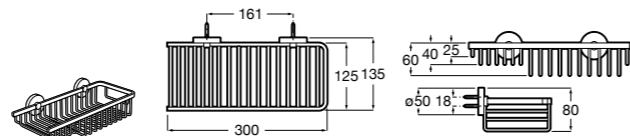

Compas
817442001 Контейнер решетчатый.