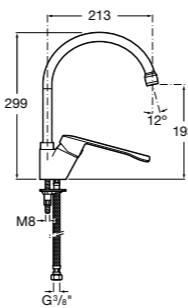

Доступность / смесители для кухни / на край мойки

Victoria Pro

5A8423C00 PRO - Однорычажный кухонный смеситель с поворотным изливом, ручкой для людей ограниченными возможностями.