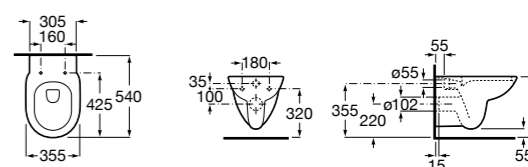

Dama Senso

346517000 Подвесная чаша с горизонтальным выпуском.

ZRU9000040 Сиденье и крышка с механизмом «мягкое закрывание» и быстрого снятия для унитаза.

ZRU9302991 Сиденье и крышка тонкие с механизмом «мягкое закрывание» и быстрого снятия для унитаза.

The Gap Square

346477000 Подвесная чаша с горизонтальным выпуском. Для установки выберите систему инсталляции Роса для подвесных унитазов.

801472004 Сиденье и крышка с механизмом «мягкое закрывание» для унитаза.

801470004 Сиденье и крышка для унитаза.

801472001 Сиденье и крышка тонкие с механизмом «мягкое закрывание» и быстрого снятия для унитаза.

The Gap Square

34647L000 Подвесная чаша Rimless со скрытым креплением. Включает: крепежный комплект. Для установки выберите систему инсталляции Роса для подвесных унитазов.

801472004 Сиденье и крышка с механизмом «мягкое закрывание» для унитаза.

801470004 Сиденье и крышка для унитаза.

801472001 Сиденье и крышка тонкие с механизмом «мягкое закрывание» и быстрого снятия для унитаза.

801472003 Сиденье и крышка для унитаза.

The Gap Round

3460NL000 Подвесная чаша Rimless со скрытым креплением. Включает: крепежный комплект. Для установки выберите систему инсталляции Роса для подвесных унитазов.

801D12001 Сиденье и крышка с механизмом «мягкое закрывание» для унитаза.

801D10001 Сиденье и крышка для унитаза.

801D12003 Сиденье и крышка для унитаза.

801D12007 Сиденье и крышка для унитаза.

Debba Square

34699L00Y Подвесная чаша Rimless с горизонтальным выпуском.

8019D2003 Сиденье и крышка тонкие с механизмом «мягкое закрывание» и быстрого снятия для унитаза.

ZRU9302826 Сиденье и крышка с механизмом «мягкое закрывание» и быстрого снятия для унитаза.

Debba Square