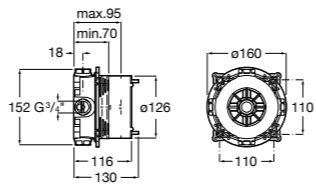

RocaBox Universal

525869403	RocaBox - Универсальный монтажный блок для встраиваемых смесителей. Установка монтируется на стену термостатом или смесителем для ванны или душа. Смеситель не входит в комплект.
525564303	Набор для удлинения на 20 мм. Подходит для удлинения встраиваемого механизма с максимальной глубиной 95 мм, с последующим удлинением до 115 мм.
525564600	ROUND - Набор круглой формы для внешнего удлинения встраиваемого механизма на 20 мм. Подходит для встраиваемого механизма с максимальной глубиной 50 мм, с последующим удлинением до 70 мм.
525564700	SQUARE - Набор для внешнего удлинения встраиваемого механизма на 20 мм. Подходит для встраиваемого механизма с максимальной глубиной 50 мм, с последующим удлинением до 70 мм.