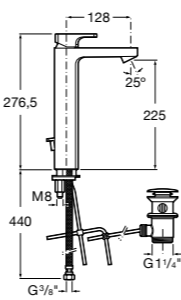

Brava

5A3130C00 Смеситель для раковины с держателем для цепочки и гибкой подводкой.