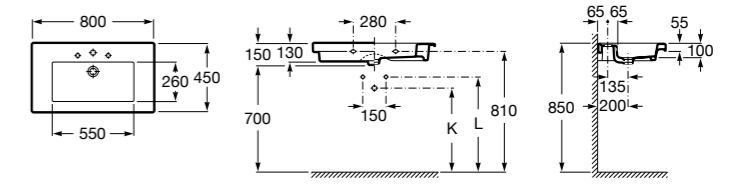

The Gap

3270M0000 Настенная или накладная керамическая раковина. Смеситель не входит в комплект.