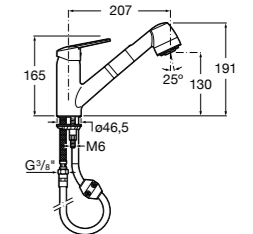

Victoria
5A8125C00 Смеситель для кухни с поворотным изливом, выдвижным душем и гибкой подводкой.