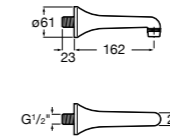

Instant Foot

505326900 Излив настенный.