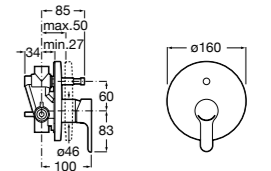

L20

5A0A09C00	Встраиваемый смеситель для ванны-душа с переключателем потока.