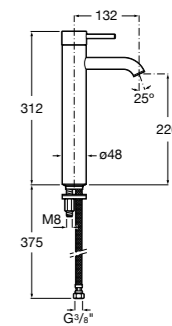

Lanta

5A3411C00 Смеситель для раковины с высоким изливом, гладкий корпус, с донным клапаном с системой click-clack и гибкой подводкой. Cold start.