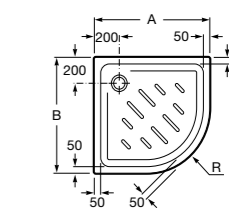

Керамические душевые поддоны

Malta Walk-In

Керамический душевой поддон с противоскользящим покрытием и с платформой венге.

373524000

**Malta**

Керамический душевой поддон.

	A	B	C	D
373516000	1200	800	65	180
373517000	1000	800	65	180
373505000	1200	750	65	175
373506000	1000	750	65	170
37450C000	1200	700	65	175
37450D000	1000	700	65	170
37450E000	900	700	65	170
373513000	1200	700	80	175
373512000	1000	700	80	170
373519000	900	700	80	170