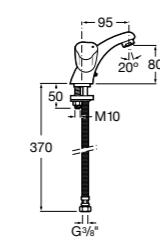

Insignia

5A3A3AC00 Смеситель для раковины с высоким изливом, гладкий корпус, с донным клапаном с системой click-clack и гибкой подводкой. Cold start.
5A3C3A..0 Смеситель для раковины с высоким изливом, гладкий корпус, с гибкой подводкой. Cold start. Покрытие Everlux.