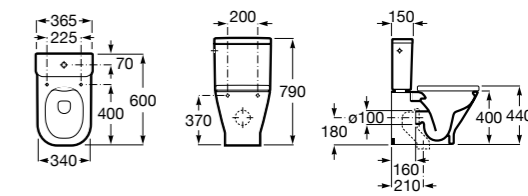

The Gap Square

34273700H Чаша унитаза укороченная Rimless приставная с двойным выпуском.

341731000 Бачок с механизмом двойного смыва 4/2 литра с боковым подводом воды. Включен установочный комплект, механизм для подвода воды и механизм смыва.

341730000 Бачок с механизмом двойного смыва 4/2 литра с нижним подводом воды. Включен установочный комплект, механизм для подвода воды и механизм смыва.

801732004 Сиденье и крышка с механизмом «мягкое закрывание».

801730004 Сиденье и крышка для укороченного унитаза.