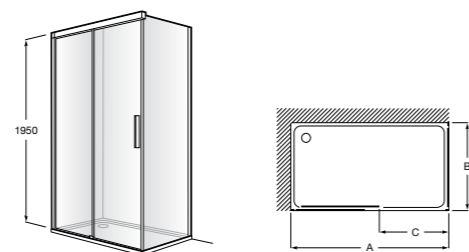

Fusion-N L2 + LF-C

Фронтальное расположение. 1 раздвижной элемент + 1 фиксированный элемент + 1 фиксированный элемент сбоку.

		Минимальное открытие (C)
L2 (A)	От 970 до 1300	408
	От 1301 до 1600	533
	От 1601 до 2000	683
LF-C (B)	От 200 до 800	-
	От 801 до 1000	-