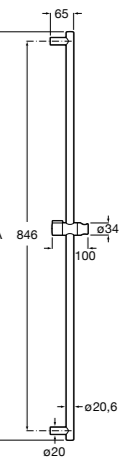

**Мыльница**

5B5150TP0 Прозрачная мыльница для душа.
5B5150C00 Хромированная мыльница для душа.

Аксессуары для душа / шланги

Neo-Flex

5B2016C00	Пластиковый гибкий душевой шланг 2 м. Сатин. Система против закручивания шланга Antitwist.
5B2116C00	Пластиковый гибкий душевой шланг 1,75 м. Сатин. Система против закручивания шланга Antitwist.
5B2216C00	Пластиковый гибкий душевой шланг 1,50 м. Сатин. Система против закручивания шланга Antitwist.