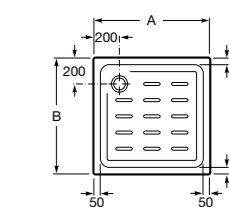

Керамические душевые поддоны

Malta Walk-In

Керамический душевой поддон с противоскользящим покрытием и с платформой венге.

373524000

**Malta**

Керамический душевой поддон.

	A	B	C	D
373516000	1200	800	65	180
373517000	1000	800	65	180
373505000	1200	750	65	175
373506000	1000	750	65	170
37450C000	1200	700	65	175
37450D000	1000	700	65	170
37450E000	900	700	65	170
373513000	1200	700	80	175
373512000	1000	700	80	170
373519000	900	700	80	170