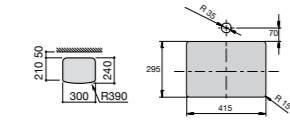

Neo Selene

322307000 Раковина керамическая врезная или встраиваемая снизу. Смеситель не входит в комплект.