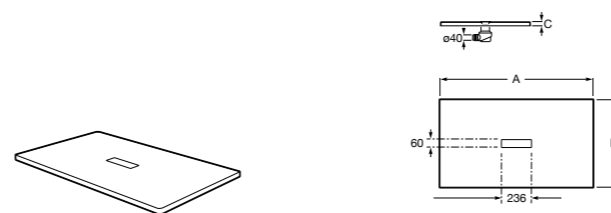

Helios

Ультралюсший душевой поддон, материал STONEX®. Противоскользящая поверхность с текстурой под дерево. Включает слив.

	A	B	C
AP20164038401..0	1600	900	30
AP20157838401..0	1000	900	25
AP2014B038401..0	1200	800	27
AP2013E838401..0	1400	700	30
AP20164032001..0	1400	900	30
AP20157832001..0	1600	800	30
AP2014B032001..0	1000	800	25
AP2013E832001..0	1200	700	27
AP2016402BC01..0	1200	900	27
AP2015782BC01..0	1400	800	30
AP2014B02BC01..0	1600	700	30
AP2013E82BC01..0	1000	700	25

Размеры в мм