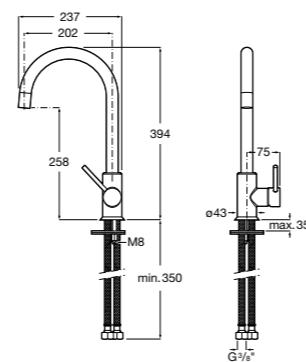

Etna
5A7B09C00 Смеситель для кухни с высоким поворотным изливом, аэратором и гибкой подводкой. Хром.
5A7B09B00 Смеситель для кухни с высоким поворотным изливом, аэратором и гибкой подводкой. Белый.
5A7B09CM0 Смеситель для кухни с высоким поворотным изливом, аэратором и гибкой подводкой. Титан PVD.
5A7B09CN0 Смеситель для кухни с высоким поворотным изливом, аэратором и гибкой подводкой. Черный.