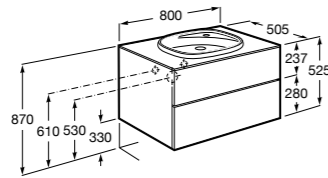

Beyond

851357XXX UNIK - Комплект мебели с двумя ящиками и раковиной из материала FINECERAMIC®. Ножки и смеситель не входят в комплект.

Inspira

851088XXX Мебельный модуль, совместим с полустраиваемыми раковинами формы ROUND / SOFT. Раковина и смеситель не входят в комплект. Влагостойкая столешница.

851096XXX Мебельный модуль, совместим с полустраиваемыми раковинами формы SQUARE. Раковина и смеситель не входят в комплект. Влагостойкая столешница.

816815339 Комплект из 2-х ножек.