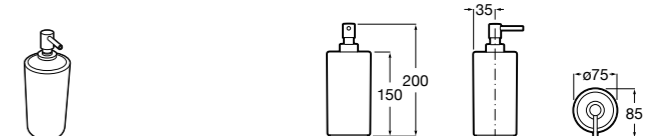

Onda
3870ZD000 Диспенсер на столешницу.

Ice
816861012 Диспенсер на столешницу. Черный цвет.
816861009 Диспенсер на столешницу. Белый цвет.
816861013 Диспенсер на столешницу. Синий цвет.

Аксессуары / настенные диспенсеры