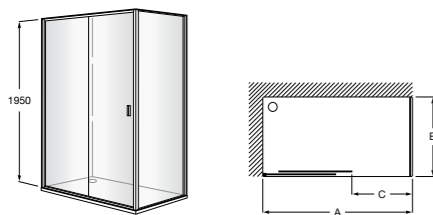

Victoria Standard L2-E + LF

Фронтальное расположение с 1 раздвижной створкой + 1 фиксированной створкой + 1 фиксированный боковой элемент.

	Ширина (A)	Открытие (C)
L2-E	A	
AM18610012	1000	390
AM18611012	1100	415
AM18612012	1200	465
AM18613012	1300	515
AM18614012	1400	565
AM18615012	1500	615
AM18616012	1600	665
LF (B)	B	
AM18707012M	700	
AM18707512M	750	
AM18708012M	800	
AM18709012M	900	

Размеры в мм