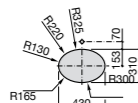

Rodeo

327866000 Раковина керамическая врезная. Смеситель не входит в комплект.