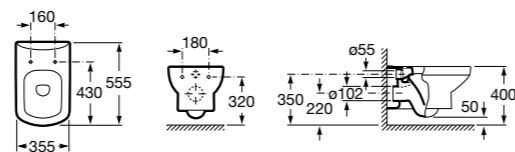

801782004 Сиденье и крышка с механизмом «мягкое закрытие» для унитаза.

801780004 Сиденье и крышка для унитаза.

Размеры в мм

Dama Senso

346517000 Подвесная чаша с горизонтальным выпуском.

ZRU9000040 Сиденье и крышка с механизмом «мягкое закрывание» и быстрого снятия для унитаза.