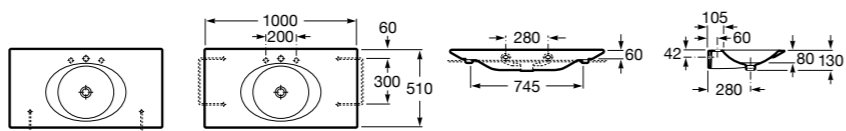

Prisma

327542000 Настенная или накладная керамическая раковина. Смеситель не входит в комплект.