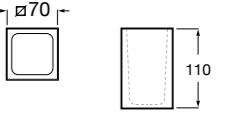

Ice

816860012 стакан на столешницу. Черный цвет.
816860009 стакан на столешницу. Белый цвет.
816860013 стакан на столешницу. Синий цвет.