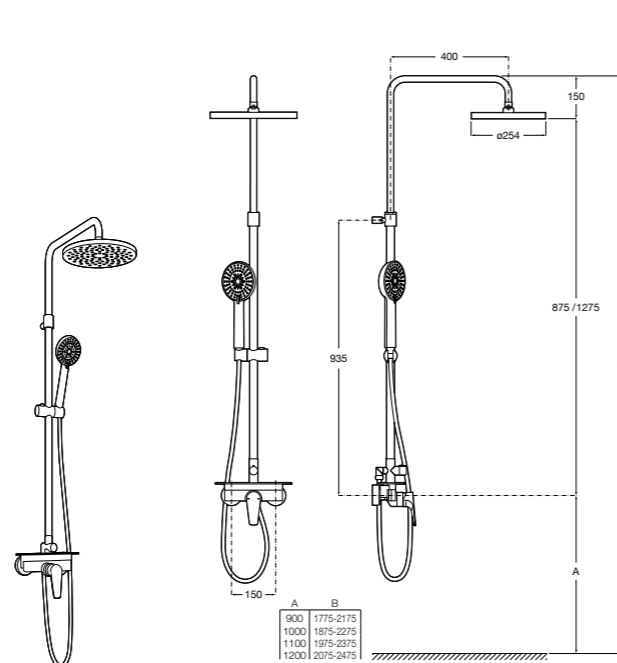

Even-M Round

5A9790C00 Душевая стойка с однорычажным управлением и полочкой. Высота стойки регулируется от 875 мм до 1275 мм. Включает: ручной душ и держатель с возможностью регулировки наклона и высоты.