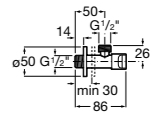

Угловые запорные краны для смесителей

Запорный кран

525164400 Угловой запорный кран 1/2" - 3/8" (керамический механизм, металлическая ручка).

525164500 Угловой запорный кран 1/2" - 1/2" (керамический механизм, металлическая ручка).