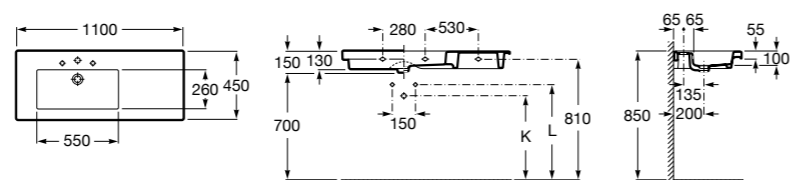

Prisma

327541000 Настенная или накладная керамическая раковина. Смеситель не входит в комплект.