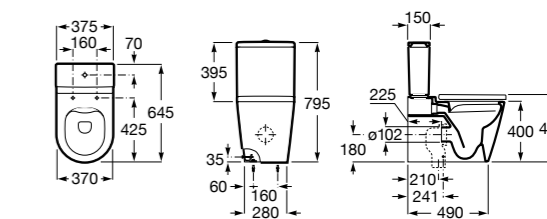

Inspira Round

342526..0 ROUND - Чаша унитаза приставная с двойным выпуском. В комплект включен выпускной патрубок и установочный комплект.

341520..0 Бачок с механизмом двойного смыва 4,5/3 литра с нижним подводом воды. Включен установочный комплект, механизм для подвода воды и механизм смыва.

801522..B ROUND - Сиденье и крышка с механизмом «мягкое закрывание» для унитаза. Материал SUPRALIT®.