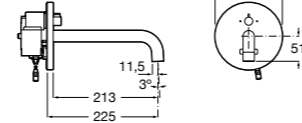

Sentronic-E

5A4602C00 Электронный смеситель для раковины, монтируемый на стену. Питание от сети 230 V. Включает источник питания. Необходимо укомплектовать 525874603.

525874603 Внутренняя часть электронного смесителя для раковины, монтируемого в стену. Питание от сети 230 V.