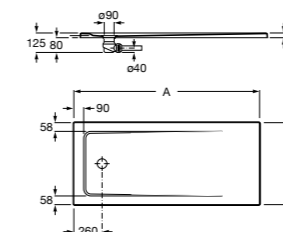

Terran

Ультратонкий душевой поддон, материал STONEX®. Противоскользящая поверхность с текстурой под камень. Включает слив gran saudal. Сифон и решетка в комплекте.

	A	B	C
AP1017D057801..0	2000	1400	33,5
AP10164057801..0	1600	1400	31,6
AP1017D03E801..0	2000	1000	31
AP1017083E801..0	1800	1000	31
AP1016403E801..0	1600	1000	31
AP1015783E801..0	1400	1000	31
AP1014B03E801..0	1200	1000	31
AP10170838401..0	1800	900	31
AP10164038401..0	1600	900	31
AP10157838401..0	1400	900	31
AP1014B038401..0	1200	900	28
AP1013E838401..0	1000	900	26
AP10170832001..0	1800	800	31
AP10164032001..0	1600	800	31
AP10157832001..0	1400	800	31
AP1014B032001..0	1200	800	28
AP1013E832001..0	1000	800	26
AP1017082EE01..0	1800	750	31
AP1016402EE01..0	1600	750	31
AP1015782EE01..0	1400	750	31
AP1014B02EE01..0	1200	750	28
AP1013E82EE01..0	1000	750	26
AP1017082BC01..0	1800	700	31
AP1016402BC01..0	1600	700	31
AP1015782BC01..0	1400	700	31
AP1014B02BC01..0	1200	700	28
P013E82BC01..0	1000	700	26

Terran (с рамкой)

Ультратонкий душевой поддон, материал STONEX®, с рамкой.

	A	B	C
P10270838441..0	1800	900	41
P10264038441..0	1600	900	41
P10257838441..0	1400	900	41
P1024B038441..0	1200	900	38
P1023E838441..0	1000	900	36
P10270832041..0	1800	800	41
P10264032041..0	1600	800	41
P10257832041..0	1400	800	41
P1024B032041..0	1200	800	38
P1023E832041..0	1000	800	36
P1027082EE41..0	1800	750	41
P1026402EE41..0	1600	750	41
P1025782EE41..0	1400	750	41
P1024B02EE41..0	1200	750	38
P1023E82EE41..0	1000	750	36
P1027082BC41..0	1800	700	41
P1026402BC41..0	1600	700	41
P1025782BC41..0	1400	700	41
P1024B02BC41..0	1200	700	38
P1023E82BC41..0	1000	700	36

Terran

Ультратонкий душевой поддон, материал STONEX®. Противоскользящая поверхность с текстурой под камень. Включает слив gran saudal.