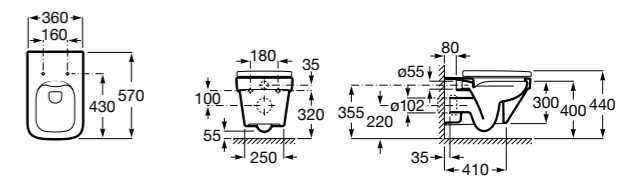

Dama

34678L000 Подвесная чаша Rimless со скрытым креплением. Включает: крепежный комплект. Для установки выберите систему инсталляции Rosa для подвесных унитазов.

801782004 Сиденье и крышка с механизмом «мягкое закрытие» для унитаза.

801780004 Сиденье и крышка для унитаза.