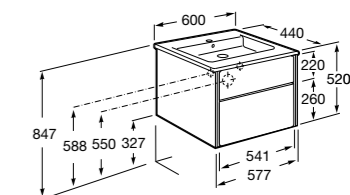

Ronda

ZRU9303002	Мебельный модуль бетон/белый матовый.
ZRU9302963	Мебельный модуль белый глянцевый/антрацит.
327472000	Раковина The Gap Original 600.