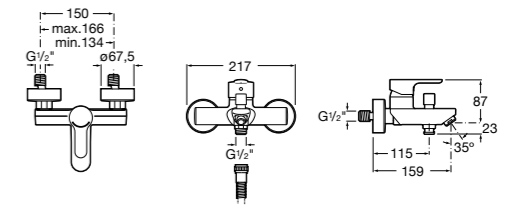

L20

5A0209C0M Монтируемый на стену смеситель для ванны и душа с автоматическим переключателем потока.