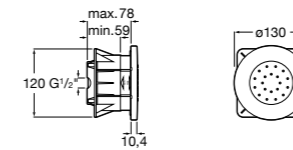

Форсунка Round

5B3878C00 ROUND - Душевая форсунка с изменяемым углом потока. Хром.