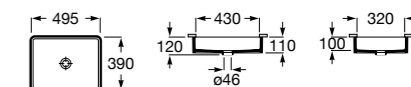

Inspira Round

32752R..0 ROUND - Полувстраиваемая раковина из материала FINECERAMIC® с фиксированным открытым керамическим выпуском. Смеситель не входит в комплект.

Foro

327880000 Раковина керамическая врезная. Смеситель не входит в комплект.

Раковины, встраиваемые снизу

Grand Berna

327899000 Раковина керамическая, встраиваемая снизу. Смеситель не входит в комплект.

Inspira

327535..0 Раковина из материала FINECERAMIC®, встраиваемая снизу с монтажным креплением.

Berna

327871001 Раковина керамическая, встраиваемая снизу. Смеситель не входит в комплект.

Neo Selene

322307000 Раковина керамическая врезная или встраиваемая снизу. Смеситель не входит в комплект.

Размеры в мм

Diverta

327114000 Раковина керамическая врезная или встраиваемая снизу. Смеситель не входит в комплект.

Inspira

327536..0 Раковина из материала FINECERAMIC®, встраиваемая снизу, с монтажным креплением.

Foro

327884000 Раковина керамическая, встраиваемая снизу. Смеситель не входит в комплект.

Раковины полувстраиваемые

Senso Square

32751S000 Раковина керамическая, полувстраиваемая. Смеситель не входит в комплект.

Inspira

32753S..0 Полувстраиваемая раковина из материала FINECERAMIC®. Смеситель не входит в комплект.

The Gap Original

32747S000 Раковина керамическая, полувстраиваемая. Смеситель не входит в комплект.

Размеры в мм