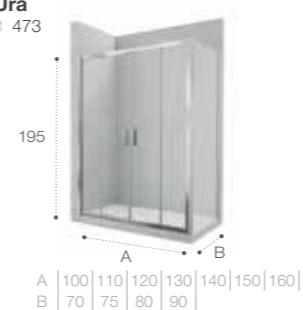

L3-E+LF-C Easy
□ 449

L4-E+LF-C Ura
□ 473