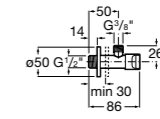

Угловые запорные краны для смесителей

Запорный кран

525164400 Угловой запорный кран 1/2" - 3/8" (керамический механизм, металлическая ручка).

525164500 Угловой запорный кран 1/2" - 1/2" (керамический механизм, металлическая ручка).