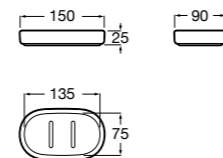

Twin

816702001 Мыльница на столешницу.

Onda ©

3870ZL000 Настенный держатель для щетки.

Onda ©

3870Z5000 Мыльница на столешницу.