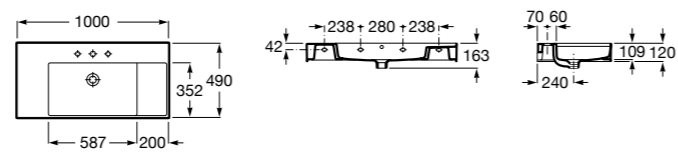

Kalahari

327897000 Настенная или накладная керамическая раковина. Смеситель не входит в комплект.