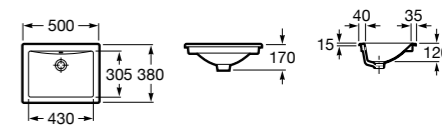

Diverta

327114000 Раковина керамическая врезная или встраиваемая снизу. Смеситель не входит в комплект.