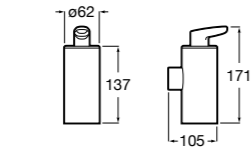

Hotel's

816722001 Настенный диспенсер.