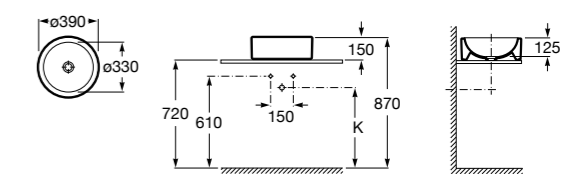

The Gap Round

3270MJ000 Накладная керамическая раковина. Смеситель не входит в комплект.

Terra

32722D000 Накладная керамическая раковина. Смеситель не входит в комплект.

Размеры в мм

**Terra**

32722T000 Накладная керамическая раковина. Смеситель не входит в комплект.