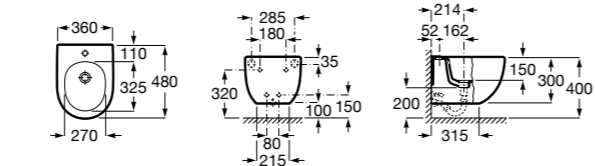

Hall

357625000 Подвесное укороченное биде без крышки. Смеситель не входит в комплект.

806620004 Крышка для укороченного биде с металлическими креплениями.