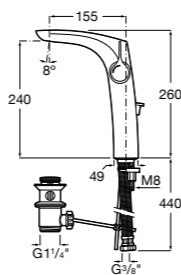

Carmen

5A444BC00 Монтируемый на раковину смеситель с центральным поворотным изливом, донным клапаном и гибкой подводкой.

Смесители для раковин / монтаж на бортик / высокий излив / однорычажные

Insignia

5A343AC00 Смеситель для раковины с высоким изливом, с донным клапаном и гибкой подводкой. Cold start.

Carmen

5A3A4BC00 Смеситель для раковины, гладкий корпус, с донным клапаном click-clack и гибкой подводкой.
5A3B4BC00 Смеситель для раковины, гладкий корпус, с гибкой подводкой.

Insignia

5A3A3AC00 Смеситель для раковины с высоким изливом, гладкий корпус, с донным клапаном с системой click-clack и гибкой подводкой. Cold start.
5A3C3A..0 Смеситель для раковины с высоким изливом, гладкий корпус, с гибкой подводкой. Cold start. Покрытие Everlux.

Brava

5A3130C00 Смеситель для раковины с держателем для цепочки и гибкой подводкой.

L90

5A3G01C00 Смеситель для раковины с высоким изливом, донным клапаном и гибкой подводкой, Cold start.

Размеры в мм

Pals ©

5A376DC00 Смеситель для раковины с высоким изливом, с ручкой-джойстиком, гладкий корпус, с донным клапаном с системой click-clack и гибкой подводкой.

Lanta

5A3411C00 Смеситель для раковины с высоким изливом, гладкий корпус, с донным клапаном с системой click-clack и гибкой подводкой. Cold start.

Naia

5A3496C00 Смеситель для раковины с высоким изливом, с донным клапаном и гибкой подводкой. Cold start.

Atlas

5A3790COM Смеситель для раковины с высоким изливом, гладкий корпус, с гибкой подводкой.
5A3790C00 Смеситель для раковины с высоким изливом, гладкий корпус, с гибкой подводкой. Cold start.

Naia