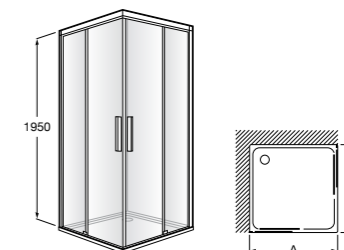

Fusion-N 2L2

Угловой душ с 2 раздвижными элементами + 2 фиксированных элемента.

2L2 (A и B)	От 670 до 1000
	От 1001 до 1200
	От 1201 до 1400