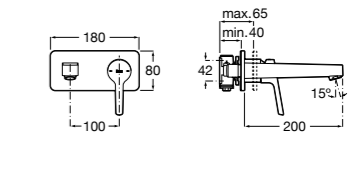

Malva

5A3L3BC00 Встраиваемый смеситель для раковины.

525220603 Универсальный монтажный блок для встраиваемого смесителя для раковины.