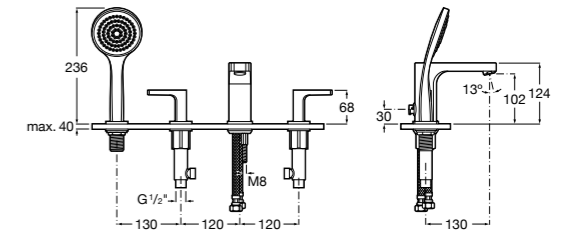

Insignia

5A183AC00 Монтируемый на край ванны двухвентильный смеситель для ванны-душа с изливом 130 мм, с душевой лейкой и гибким шлангом.

L90

5A9801C00 Монтируемый на край ванны двухвентильный смеситель для ванны-душа с изливом 197 мм, с душевой лейкой и гибким шлангом.

L90

5A9901C00 Монтируемый на край ванны двухвентильный смеситель для ванны-душа с изливом 130 мм, с душевой лейкой и гибким шлангом.

L90

5A0901C00 Монтируемый на край ванны однорычажный смеситель для ванны-душа, гибкая душевая лейка L90 1,75 м. Излив 197 мм.

Размеры в мм

L90

5A1801C00 Монтируемый на край ванны двухвентильный смеситель для ванны-душа с изливом 130 мм, с душевой лейкой и гибким шлангом.

Pals

5A986DC00 Монтируемый на край ванны смеситель для ванны-душа с центральным изливом, с переключателем и душевой лейкой.

Loft

5A0943C00 Монтируемый на край ванны смеситель с высоким изливом для ванны и душа с переключателем, душевой лейкой и гибким душевым шлангом 1,75 м.

Carmen

5A094BC00 Встраиваемый смеситель для ванны-душа с переключателем потока.

Размеры в мм