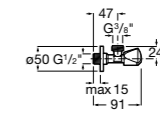

Запорный кран

525166000 Угловой запорный кран 1/2" - 3/8" (шаровый механизм, металлическая ручка).

525166100 Угловой запорный кран 1/2" - 1/2" (шаровый механизм, металлическая ручка).