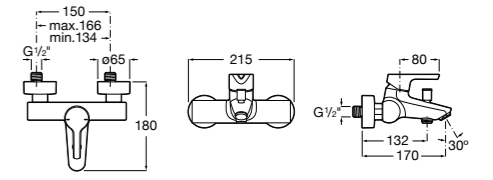

Malva

5A023BC0M Монтируемый на стену смеситель для ванны-душа с автоматическим переключателем потока.