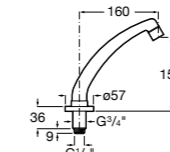

Fluent

5A4A24C00 Кран для раковины с аэратором. Подвод одной воды. Ограничитель расхода 5 л/мин.

Avant

5A7979C00 Кран для раковины, встраиваемый в стену, с длинным изливом, 190 мм. С аэратором.

Fluent

5A4B24C00 Кран для раковины с аэратором. Подвод одной воды. Ограничитель расхода 5 л/мин.

Avant

5A7879C00 Кран для раковины, встраиваемый в стену, с длинным изливом, 150 мм. С аэратором.

Смесители для раковины / встраиваемые / электронные

Avant

5A4279C00 Кран для раковины с аэратором. Подвод одной воды.

Sentronic-E

5A4602C00 Электронный смеситель для раковины, монтируемый на стену. Питание от сети 230 V. Включает источник питания. Необходимо укомплектовать 525874603.

525874603 Внутренняя часть электронного смесителя для раковины, монтируемого в стену. Питание от сети 230 V.

Краны для раковины / монтируемые на стену / порционно-нажимные

Instant

5A7877C00 Монтируемый на стену кран для раковины. С аэратором.

Смесители для раковины / встраиваемые / электронные

Instant Care

5A7977C00 CARE - Монтируемый на стену кран для раковины. С аэратором.

Loft-E

5A3543C00 Встраиваемый электронный смеситель для раковины с сенсором приближения. Питание от четырех щелочных батареек 1,5 V LRG (AA). С блоком предварительного смешивания горячей и холодной воды.

5A3643C00 Встраиваемый электронный смеситель для раковины с сенсором приближения. Питание от сети 230 V. Включает источник питания. С блоком предварительного смешивания горячей и холодной воды.

5A5643C00 Встраиваемый электронный смеситель для раковины с сенсором приближения. Питание от четырех щелочных батареек 1,5 V LRG (AA). Подвод одной воды.