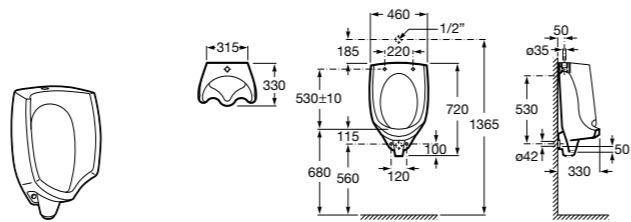

Аксессуары для писсуаров

Mural

353330001 Писсуар настенный с манжетой, пробкой для очистки и крепежным комплектом.

526505114 Связующий локоть Mural. Необходим для сборки писсуара Mural.

526505214 Сливной локоть Mural. Необходим для сборки писсуара Mural.

Аксессуары для слива

Garda

526005510 Решетка из нержавеющей стали с резиновой вставкой.