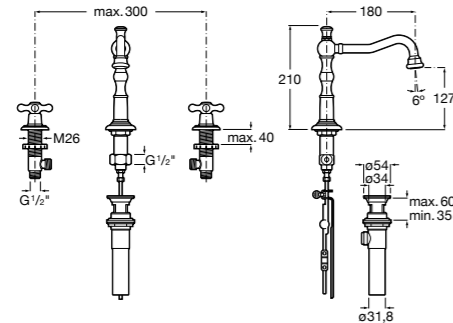

Carmen

5A444BC00 Монтируемый на раковину смеситель с центральным поворотным изливом, донным клапаном и гибкой подводкой.

Смесители для раковин / монтаж на бортик / высокий излив / однорычажные

Insignia

5A343AC00 Смеситель для раковины с высоким изливом, с донным клапаном и гибкой подводкой. Cold start.

Carmen

5A3A4BC00 Смеситель для раковины, гладкий корпус, с донным клапаном click-clack и гибкой подводкой.
5A3B4BC00 Смеситель для раковины, гладкий корпус, с гибкой подводкой.

Insignia

5A3A3AC00 Смеситель для раковины с высоким изливом, гладкий корпус, с донным клапаном с системой click-clack и гибкой подводкой. Cold start.
5A3C3A..0 Смеситель для раковины с высоким изливом, гладкий корпус, с гибкой подводкой. Cold start. Покрытие Everlux.

Brava

5A3130C00 Смеситель для раковины с держателем для цепочки и гибкой подводкой.

L90

5A3G01C00 Смеситель для раковины с высоким изливом, донным клапаном и гибкой подводкой, Cold start.

Размеры в мм

Pals ©

5A376DC00 Смеситель для раковины с высоким изливом, с ручкой-джойстиком, гладкий корпус, с донным клапаном с системой click-clack и гибкой подводкой.

Lanta

5A3411C00 Смеситель для раковины с высоким изливом, гладкий корпус, с донным клапаном с системой click-clack и гибкой подводкой. Cold start.

Naia

5A3496C00 Смеситель для раковины с высоким изливом, с донным клапаном и гибкой подводкой. Cold start.

Atlas

5A3790COM Смеситель для раковины с высоким изливом, гладкий корпус, с гибкой подводкой.
5A3790C00 Смеситель для раковины с высоким изливом, гладкий корпус, с гибкой подводкой. Cold start.

Naia

5A3796C00 Смеситель для раковины, гладкий корпус, с высоким изливом, с донным клапаном с системой click-clack, гибкой подводкой. Cold start.
5A3B96..0 Смеситель для раковины, гладкий корпус, с высоким изливом, с гибкой подводкой. Cold start. Покрытие Everlux.

Malva

5A373BC0M Смеситель для раковины с высоким изливом, гладкий корпус, с гибкой подводкой.
5A373BC00 Смеситель для раковины, гладкий корпус, с высоким изливом, с гибкой подводкой. Cold start.

Размеры в мм