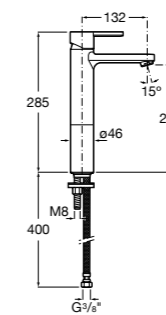

Naia

5A3796C00 Смеситель для раковины, гладкий корпус, с высоким изливом, с донным клапаном с системой click-clack, гибкой подводкой. Cold start.
5A3B96..0 Смеситель для раковины, гладкий корпус, с высоким изливом, с гибкой подводкой. Cold start. Покрытие Everlux.