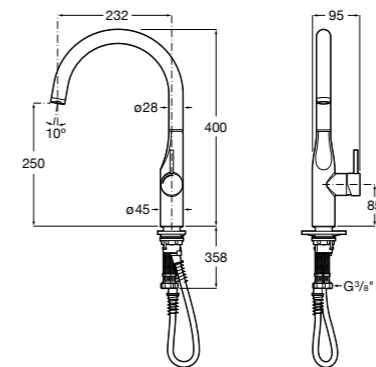

Glera

5A844DC00 Смеситель для кухни с поворотным изливом, аэратором и гибкой подводкой. Cold start.