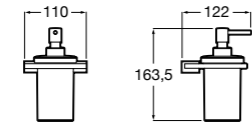

Nuova

816522001 Настенный диспенсер.