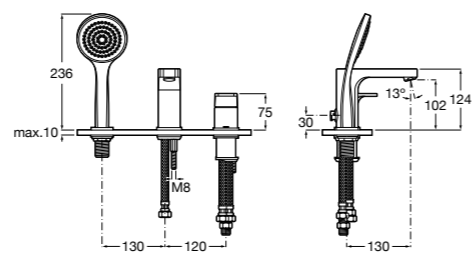

L90

5A9801C00 Монтируемый на край ванны двухвентильный смеситель для ванны-душа с изливом 197 мм, с душевой лейкой и гибким шлангом.