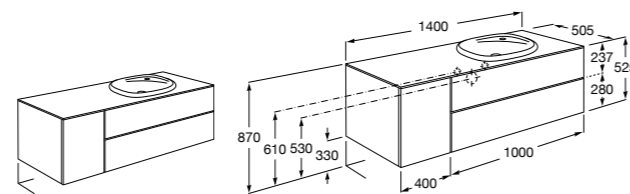

Beyond раковина справа

851394XXX UNIK - Комплект мебели из двух ящиков и шкафа с одной дверцей и раковины справа. Материал раковины Surfex®. Ножки и смеситель не входят в комплект.