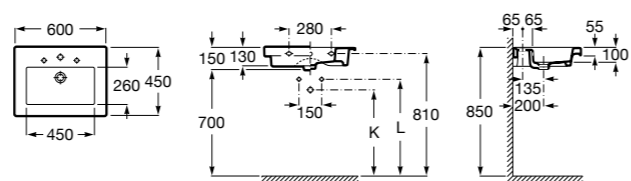

Prisma

1. **327546000** Настенная или накладная керамическая раковина. Смеситель не входит в комплект.