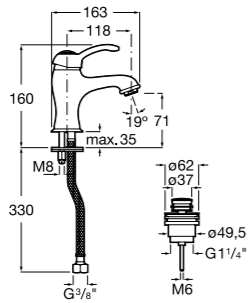

Carmen

5A304BC00 Смеситель для раковины, гладкий корпус, с донным клапаном с системой click-clack и гибкой подводкой.

5A314BC00 Смеситель для раковины, гладкий корпус, без донного клапана и с гибкой подводкой.