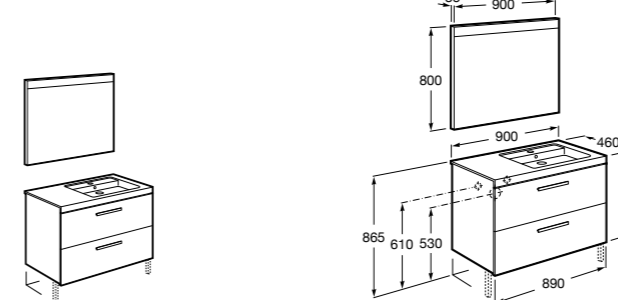

Prisma раковина справа

1. **855954XXX** UNIK - Комплект мебели и раковины. Компактный сифон. Ножки и смеситель не входят в комплект.
   855938XXX PACK - Комплект мебели, раковины и зеркала Prisma Basic со встроенной LED-подсветкой. Компактный сифон. Ножки и смеситель не входят в комплект.
   816764339 Комплект из 2-х ножек.