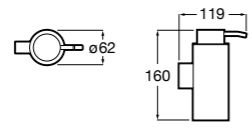

Superinox

817301002 Настенный диспенсер.