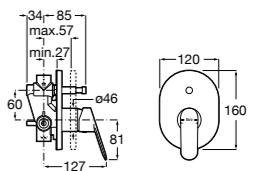

Alfa ©

5A0A25C00	Встраиваемый смеситель для ванны-душа с переключателем потока.