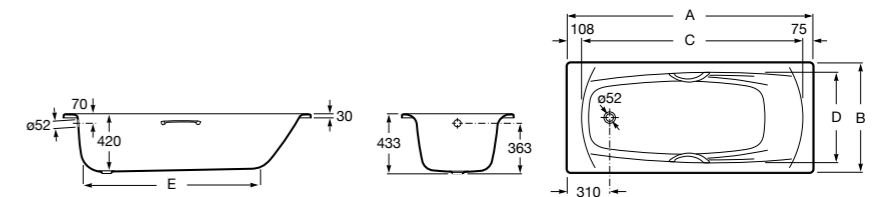

Malibu

Прямоугольная чугунная эмалированная ванна с противоскользящим покрытием дна и отверстиями для ручек.

	A	B	C	D	E	Объем, л
2309G000R	1700	750	1513	630	1175	185
2310G000R	1600	750	1413	630	1075	171
2315G000R	1500	750	1313	630	1040	165
2333G0000	1700	700	1513	580	1175	178
2334G0000	1600	700	1413	580	1075	162

Прямоугольная чугунная эмалированная ванна с противоскользящим покрытием дна.

	A	B	C	D	E	Объем, л
230960000	1700	750	1513	630	1175	185
231060000	1600	750	1413	630	1075	171
231560000	1500	750	1313	630	1040	165
233360000	1700	700	1513	580	1175	178
233460000	1600	700	1413	580	1075	162

291053100	Подголовник (черный).
526803010	Ручки для ванны Malibu, хром.
52680301P	Ручки для ванны Malibu, золото.

Continental

Прямоугольная чугунная эмалированная ванна.

	A	B	C	D	E	F	G	H	K	J	Объем, л
21291100R	1700	570	1530	420	400	350	285	100	70	1235	182
21291200R	1600	570	1430	420	400	350	285	100	70	1180	170
21291300R	1500	570	1330	420	400	350	285	100	70	1120	161
212914001	1400	560	1230	420	400	350	285	100	70	1020	144
211506001	1200	550	1050	390	370	330	260	75	60	900	117
211507001	1000	550	850	390	370	330	260	75	60	730	95
21290100R	1700	700	1530	420	400	350	285	100	70	1235	182
21290200R	1600	700	1430	420	400	350	285	100	70	1180	170
21290300R	1500	700	1330	420	400	350	285	100	70	1120	161
212904001	1400	700	1230	420	400	350	285	100	70	1020	144

Стальные ванны

Lun Plus

Прямоугольная стальная ванна с противоскользящим покрытием дна (стальной лист 3,5 мм) и ручками.

	A	B	C	D	E	F	G	Объем, л
221250001	1800	800	1198	522	1663	681	328	264
221350001	1700	750	1096	472	1563	631	303	225

Прямоугольная стальная ванна с противоскользящим покрытием дна (стальной лист 3,5 мм).

	A	B	C	D	E	F	G	Объем, л
221270000	1800	800	1198	522	1663	681	328	264
221370000	1700	750	1096	472	1563	631	303	225

Swing