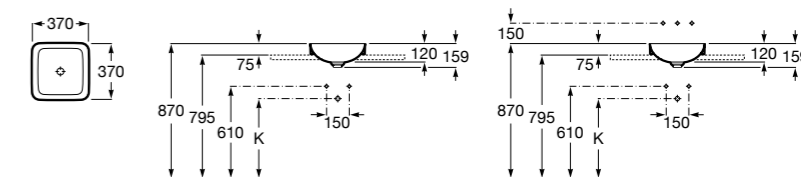

The Gap Round

3270Y3000 Раковина керамическая врезная. Смеситель не входит в комплект.