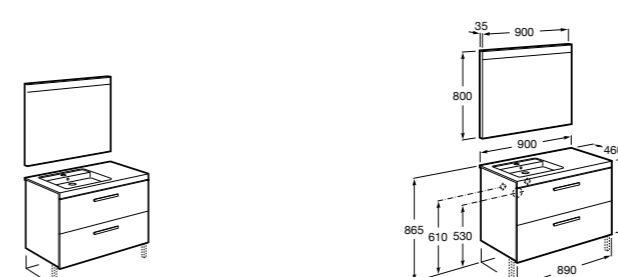

Мебельные модули для одной раковины 800 мм

Prisma раковина слева

1. **855953XXX** UNIK - Комплект мебели и раковины. Компактный сифон. Ножки и смеситель не входят в комплект.
   855937XXX PACK - Комплект мебели, раковины и зеркала Prisma Basic со встроенной LED-подсветкой. Компактный сифон. Ножки и смеситель не входят в комплект.
   816764339 Комплект из 2-х ножек.