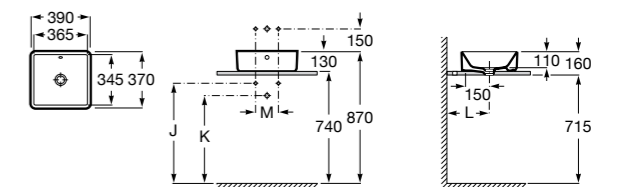

The Gap Square

3270ML000 Накладная керамическая раковина. Смеситель не входит в комплект.