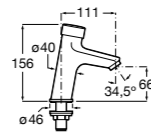

**Instant Care**

- 5A4377C00** Кран для раковины с аэратором. Подвод одной воды.

**Fluent**

5A4A24C00 Кран для раковины с аэратором. Подвод одной воды. Ограничитель расхода 5 л/мин.

**Avant**

5A7979C00 Кран для раковины, встраиваемый в стену, с длинным изливом, 190 мм. С аэратором.