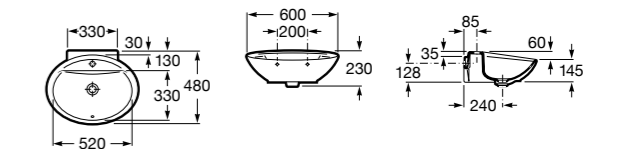

Fontana

1. **327877000** Настенная или накладная керамическая раковина. Смеситель не входит в комплект.