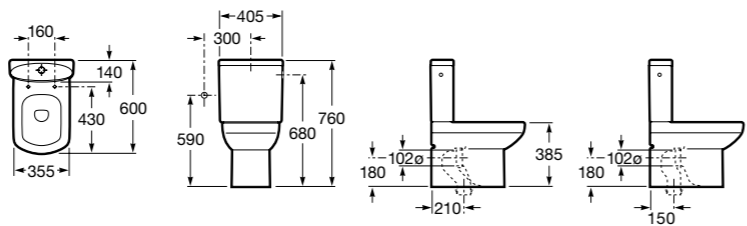

Dama Senso

342518000 Чаша унитаза укороченная приставная с двойным выпуском.

34151B000 Бачок с механизмом двойного смыва 6/3 литра с нижним подводом воды и механизмом для двойного смыва.

ZRU9000040 Сиденье и крышка с функцией быстрого снятия.

ZRU9000041 Сиденье и крышка с механизмом «мягкое закрывание» и быстрого снятия для унитаза.

ZRU9302820 Сиденье и крышка с механизмом «мягкое закрывание» и быстрого снятия для унитаза.

ZRU9302991 Сиденье и крышка тонкие с механизмом «мягкое закрывание» и быстрого снятия для унитаза.