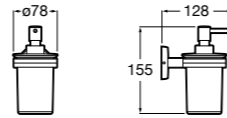

Twin

816703001 Настенный диспенсер. Крепление на болты или клей.