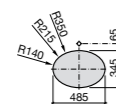

Grand Berna

327899000 Раковина керамическая, встраиваемая снизу. Смеситель не входит в комплект.

Inspira

327535..0 Раковина из материала FINECERAMIC®, встраиваемая снизу с монтажным креплением.