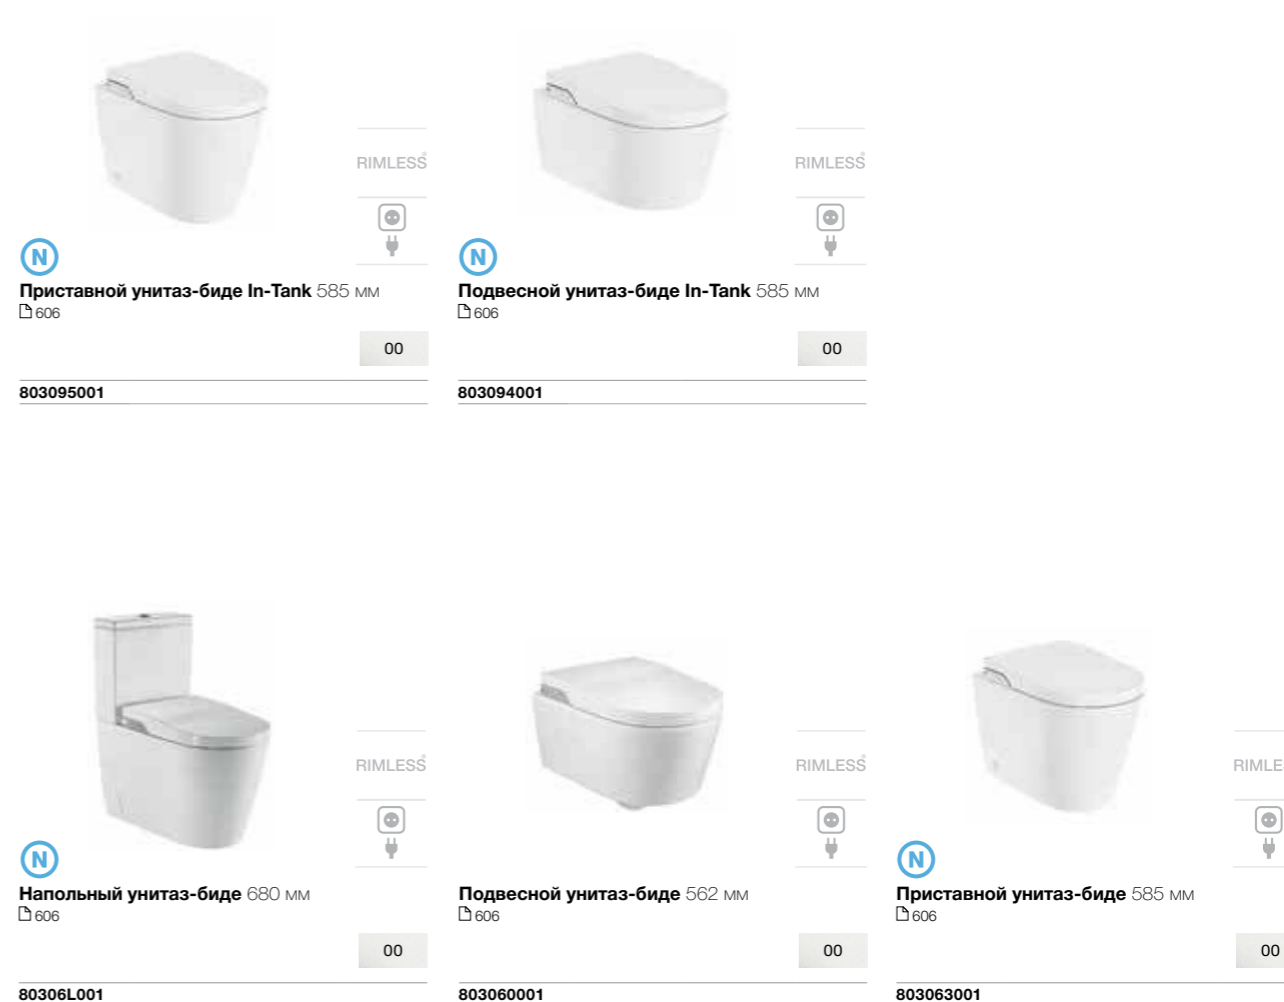

Занимает меньше места и дает большую свободу в дизайне пространства ванной комнаты.

Ночной свет

Программируемая LED-подсветка может быть включена всю ночь.

N

Приставной унитаз-биде In-Tank 585 мм
□ 606

RIMLESS