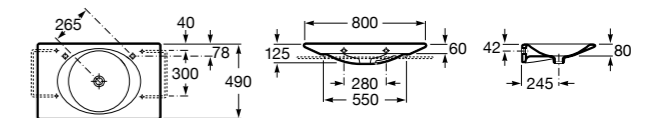

Inspira

32752B..0 Настенная или накладная керамическая раковина из материала FINECERAMIC®. Смеситель не входит в комплект.