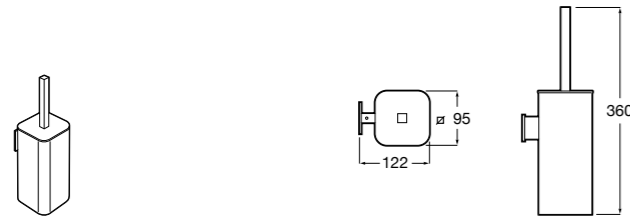

Record
817667001 Настенный держатель для щетки.