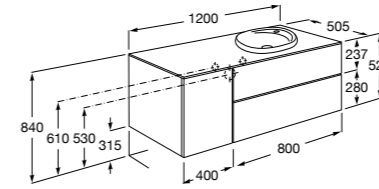

Beyond раковина справа

851411XXX Мебельный модуль для размещения накладной раковины 450 мм справа. Раковины и смесители не входят в комплект.