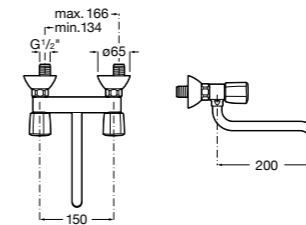

Brava

5A7830C00 Настенный кран (синий указатель).

5A7930C00 Настенный кран (красный указатель).

Краны для раковины / настенные

Brava

5A8530C00 Кран вентиляльный для кухни с поворотным изливом и аэратором.

Brava

5A8730C00 Кран вентиляльный для кухни с поворотным изливом и аэратором.