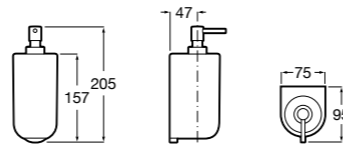

Onda ®

3870ZC000 Настенный диспенсер.