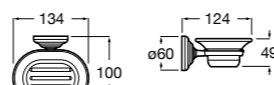

Tempo

817023001 Настенная мыльница. Хром.
817023022 Настенная мыльница. Покрытие Everlux титановый черный.

Cubica

816821001 Настенный стакан.

Carmen

817005001 Настенная мыльница.