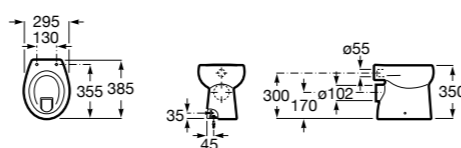

Happening

347115000	Чаша детского унитаза с двойным выпуском для высокорасполагаемого бачка. В комплект включен патрубок для вертикального выпуска и установочный комплект.
801116..4	Сиденье для детского унитаза с высокорасполагаемым бачком.