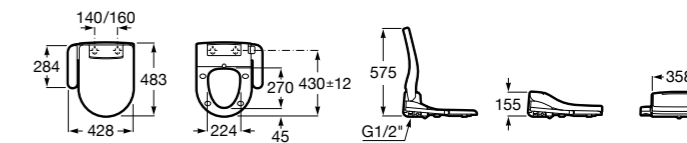

Premium Soft

804008001 Сиденье для унитаза с функцией мытья и сушки, совместим с унитазами Роса формы «soft» (слегка закругленная форма). Для установки и работы необходимо подключение к сети электропитания и подачи воды.