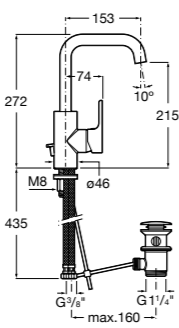

Смесители для раковин / встраиваемые / однорычажные

L20

5A4009C00 Смеситель со средней высотой излива, гибкой подводкой. Cold start.

Insignia

5A353AC00 Встраиваемый смеситель для раковины. Для установки вместе с арт. 525220603.

5A353A..0 Встраиваемый смеситель для раковины. Покрытие Everlux. Для установки вместе с арт. 5252206...

525220603 Универсальный монтажный блок для встраиваемого смесителя для раковины.

5252206.. Универсальный монтажный блок для встраиваемого смесителя для раковины. Покрытие Everlux.