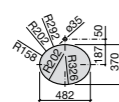

Rodeo

327866000 Раковина керамическая врезная. Смеситель не входит в комплект.

Neo Selene

322307000 Раковина керамическая врезная или встраиваемая снизу. Смеситель не входит в комплект.

Diverta

327114000 Раковина керамическая врезная или встраиваемая снизу. Смеситель не входит в комплект.

Debba

32799M000 Раковина керамическая врезная. Смеситель не входит в комплект.

Beyond

3270B7.0 Полувстраиваемая раковина из материала FINECERAMIC®. Универсальный выпуск с керамической крышкой Ø 72мм. Смеситель не входит в комплект.

The Gap Square

3270Y9000 Раковина керамическая врезная. Смеситель не входит в комплект.

Размеры в мм

The Gap Round

3270Y4000 Раковина керамическая врезная. Смеситель не входит в комплект.

Foro

327872000 Раковина керамическая врезная. Смеситель не входит в комплект.

The Gap Square

3270Y7000 Раковина керамическая врезная. Смеситель не входит в комплект.

The Gap Round

3270Y3000 Раковина керамическая врезная. Смеситель не входит в комплект.

Inspira Square

32753R.0 SQUARE - Полувстраиваемая раковина из материала FINECERAMIC® с фиксированным открытым керамическим выпуском. Смеситель не входит в комплект.

Inspira Soft

32750R.0 SOFT - Полувстраиваемая раковина из материала FINECERAMIC® с фиксированным открытым керамическим выпуском. Смеситель не входит в комплект.

Размеры в мм