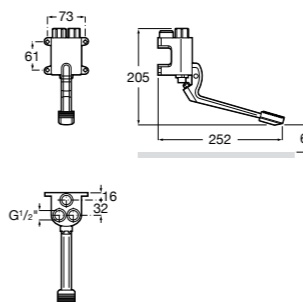

Смесители для раковин / педаль монтируемая в стену

Instant Foot

505128900 Педальный смеситель с прогрессивным смешиванием. Установка на стене.