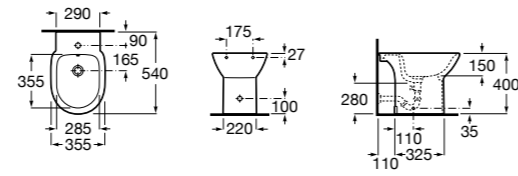

Debba Round ©

- 355998000 Биде без крышки. Включает: установочный комплект. Смеситель не входит в комплект.
- 806B2000B Крышка для биде с креплениями из нержавеющей стали. Материал SUPRALIT®.

Victoria

- 355394..0 Биде без крышки. Включает: установочный комплект. Смеситель не входит в комплект.
- 806390..4 Крышка для биде с креплениями из нержавеющей стали.

Биде напольные укороченные

Hall

- 357624000 Биде укороченное приставное без крышки. Включает: установочный комплект. Смеситель не входит в комплект.
- 806620004 Крышка для укороченного биде с металлическими креплениями.

Meridian

- 357247000 Биде укороченное приставное без крышки. Включает: установочный комплект. Смеситель не входит в комплект.
- 8062AC..B Крышка для укороченного биде с механизмом «мягкое закрывание». Материал SUPRALIT®. ©
- 8062AB..B Крышка для биде с креплениями из нержавеющей стали. Материал SUPRALIT®. ©

Dama

- 357787000 Биде укороченное приставное к стене, без крышки. Смеситель не входит в комплект.
- 80678C004 Крышка для укороченного биде с механизмом «мягкое закрывание».
- 80678B004 Крышка для укороченного биде.

Debba Square

- 355997000 Биде укороченное приставное к стене, без крышки. Смеситель не входит в комплект.

Биде подвесные

Beyond

- 3570V6..0 Подвесное биде без крышки. Включает: установочный комплект.
- 806B82..B Крышка для биде с механизмом «мягкое закрывание». Материал SUPRALIT®.

Hall

- 35762K000 Подвесное биде без крышки. Смеситель не входит в комплект. Для установки подвесных биде необходима совместимая система инсталляции Rosa.
- 80662B004 Крышка для биде с металлическими креплениями.

Inspira Square