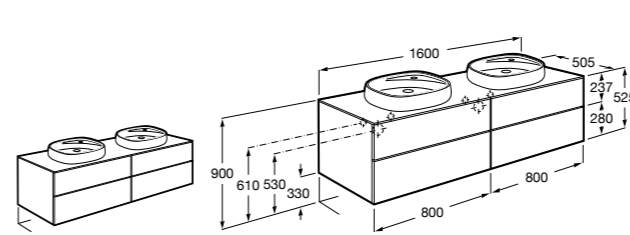

Beyond

851407XXX Мебельный модуль для двух накладных раковин 585 мм (необходимо уточнить совместимость). Раковины и смесители не входят в комплект.