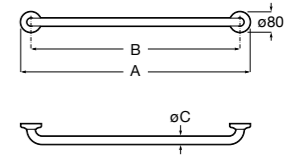

Доступность / смесители, монтируемые на край раковины

Victoria Pro

5A3123C00 PRO - Однорычажный смеситель для раковины с локтевым рычагом управления для людей с ограниченными возможностями, крючком для цепочки и гибкой подводкой.

Доступность / смесители, монтируемые на край / порционно-нажимные

Instant Care

5A3277C00 CARE - Самозакрывающийся смеситель, монтируемый на край, с длинным рычагом управления.

Instant Care

5A4377C00 Самозакрывающийся кран, монтируемый на край, для раковины с длинным рычагом управления.

Доступность / настенные смесители / порционно-нажимные

Instant Care

5A7977C00 CARE - Самозакрывающийся смеситель для раковины.

Доступность / смесители для ванны-душа / монтируемые на стену

Victoria Pro

5A0123C02 PRO - Однорычажный смеситель для ванны и душа с автоматическим переключателем, ручной душ, гибкий шланг 1,70 м, регулируемый держатель для душа. Специальный рычаг для людей с ограниченными возможностями.

Victoria Pro

5A2023C02 PRO - Однорычажный смеситель для душа с ручным душем, гибкий шланг 1,50 м, регулируемый держатель для душа. Специальный рычаг управления для людей с ограниченными возможностями.

Доступность / смесители для кухни / на край мойки

Victoria Pro

5A8423C00 PRO - Однорычажный кухонный смеситель с поворотным изливом, ручкой для людей ограниченными возможностями.

Доступность / смесители для раковины / настенные

Victoria Pro

5A7623C00 PRO - Однорычажный смеситель с вращающимся изливом для раковины. Специальный рычаг управления для людей с ограниченными возможностями.

Доступность / аксессуары / прямые поручни

Access Pro

PRO - Прямой поручень для ванны для людей с ограниченными возможностями, крепления входят в комплект. Цвет: белый винил.