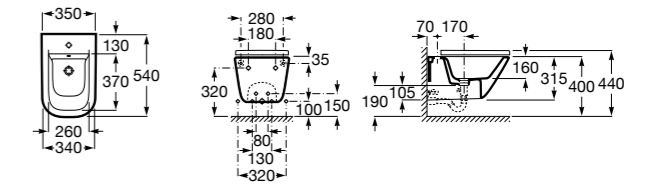

The Gap Square

357475000 Подвесное биде без крышки. Смеситель не входит в комплект. Для установки подвесных биде необходима совместимая система инсталляции Rosa.

806472004 Крышка для биде с механизмом «мягкое закрывание».

806470004 Крышка для биде.