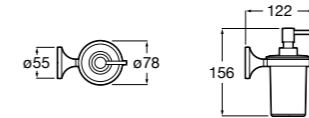

**Cubica**

816828001 Настенный диспенсер.

**Classica**

816817001 Настенный диспенсер.

**Onda ®**

3870ZK000 стакан на столешницу.

Аксессуары / стаканы на столешницу

**Tempo**