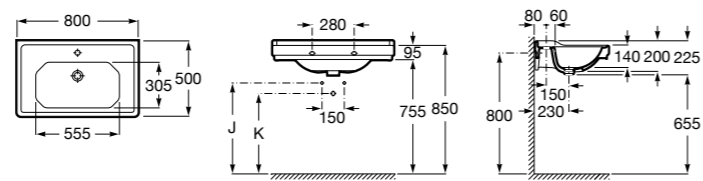

Meridian

32724D000 Настенная керамическая раковина. Смеситель не входит в комплект.

335240000 Пьедестал для керамической раковины.

337241000 Полупьедестал для керамической раковины.

Carmen

3270A0..0 Настенная керамическая раковина под пьедестал с установочным комплектом и одним отверстием под смеситель. Смеситель и пьедестал не входят в комплект.

3270A0..3 Настенная керамическая раковина под пьедестал с установочным комплектом и тремя отверстиями под смеситель. Смеситель и пьедестал не входят в комплект.

3370A0..0 Керамический пьедестал для раковины. Монтажный комплект не входит.

Размеры в мм