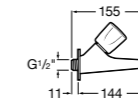

Смесители для кухни / монтируемые на край раковины / двухвентильные

Carmen

5A844BC00 Смеситель для кухни с поворотным изливом, аэратором и гибкой подводкой.

Victoria

5A7G25C00 Монтируемый в стену смеситель для кухни с верхним поворотным изливом и аэратором.

Victoria

5A7725C00 Монтируемый в стену смеситель для кухни с верхним поворотным изливом и аэратором.

Brava

5A8430C00 Смеситель для кухни с высоким поворотным изливом, аэратором и гибкой подводкой.

Смесители для кухни / монтируемые на стену / двухвентильные

Brava

5A7430C00 Монтируемый в стену смеситель для кухни с верхним поворотным изливом и аэратором.

Смесители для кухни / монтируемые на стену / однорычажные

L20

5A7609C00 Монтируемый на стену смеситель для кухни с поворотным изливом и аэратором.

Brava

5A7730C00 Монтируемый на стену смеситель для кухни с верхним поворотным изливом и аэратором.

Brava

5A7630C00 Монтируемый на стену смеситель для кухни с нижним поворотным изливом и аэратором.

Brava

5A7830C00 Настенный кран (синий указатель).

5A7930C00 Настенный кран (красный указатель).

Краны для раковины / настенные

Brava

5A8530C00 Кран вентиляльный для кухни с поворотным изливом и аэратором.

Brava

5A8730C00 Кран вентиляльный для кухни с поворотным изливом и аэратором.