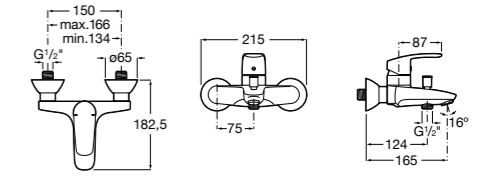

Monodin-N

5A0298C0M Монтируемый на стену смеситель для ванны-душа с автоматическим переключателем потока.