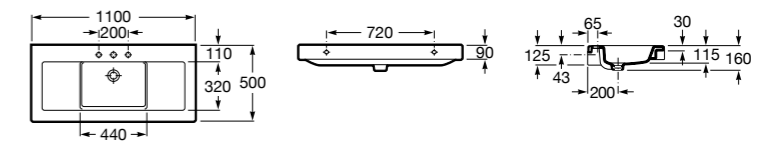

Раковины подвесные

Stratum

327631000 Настенная или накладная керамическая раковина. Смеситель не входит в комплект.