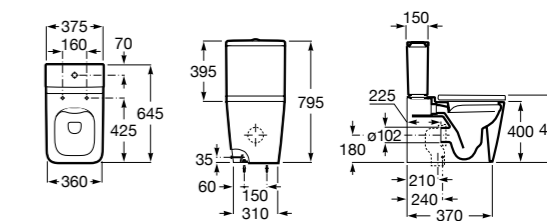

Inspira Square

342536..0 SQUARE - Чаша унитаза приставная с двойным выпуском. В комплект включен выпускной патрубок и установочный комплект.

341520..0 Бачок с механизмом двойного смыва 4,5/3 литра с нижним подводом воды. Включен установочный комплект, механизм для подвода воды и механизм смыва.

801532..B SQUARE - Сиденье и крышка с механизмом «мягкое закрывание» для унитаза. Материал SUPRALIT®.