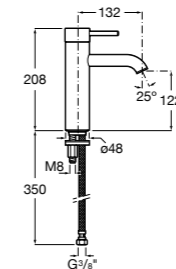

Lanta

5A3C11C00 Смеситель для раковины с аэратором, гладкий корпус, Mezzo, с донным клапаном с системой click-clack и гибкой подводкой. Cold start.