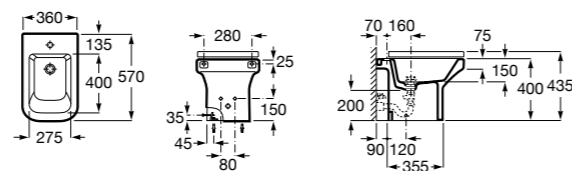

Meridian

355244000 Биде без крышки. Включает: установочный комплект. Смеситель не входит в комплект.

8062A2..B Крышка для биде с механизмом «мягкое закрывание». Материал SUPRALIT®. ©

8062A0..B Крышка для биде с креплениями из нержавеющей стали. Материал SUPRALIT®. ©

Dama

357784000 Биде без крышки. Смеситель не входит в комплект.

806782004 Крышка для биде с механизмом «мягкое закрывание».

806780004 Крышка для биде.