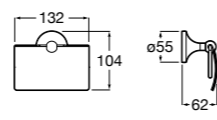

**Classica**

816811001 Держатель для туалетной бумаги с крышкой.

Размеры в мм

**Record**

817665001 Держатель для туалетной бумаги с крышкой.

**Hotel's**

816383001 Держатель для туалетной бумаги без крышки.

Аксессуары / держатели для туалетной бумаги без крышки и резервные