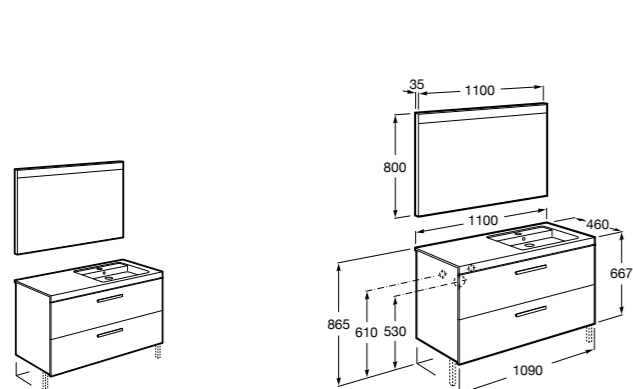

Prisma раковина справа

855956XXX UNIK - Комплект мебели и раковины. Компактный сифон. Ножки и смеситель не входят в комплект.

855940XXX PASC - Комплект мебели, раковины и зеркала Prisma Basic со встроенной LED-подсветкой. Компактный сифон. Ножки и смеситель не входят в комплект.

816764339 Комплект из 2-х ножек.