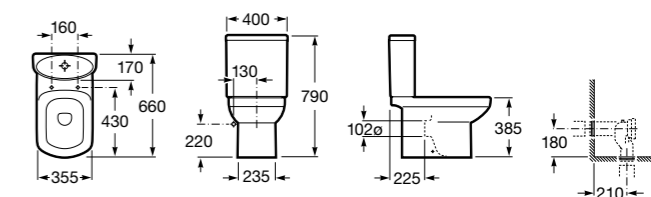

Размеры в мм

Dama Retro

342321001	Чаша унитаза с вертикальным выпуском. Включен установочный комплект.
342320001	Чаша унитаза с горизонтальным выпуском. Включен установочный комплект.
341325000	Бачок с механизмом двойного смыва 6/3 литра с нижним подводом воды. Включен установочный комплект, механизм для подвода воды и механизм смыва.
801327004	Сиденье и крышка со съемными креплениями.
V0007800R	Манжет прямой.