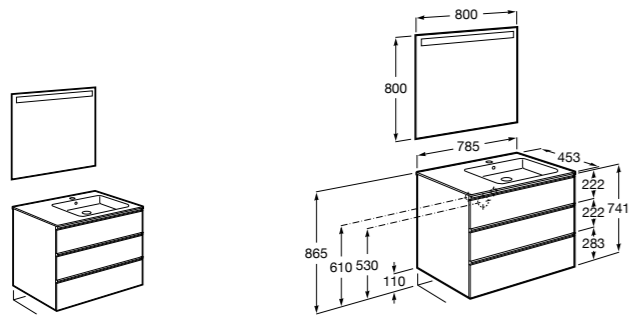

The Gap раковина справа ©

851489XXX	UNIK - Комплект мебели с 3 ящиками и раковины.
851521XXX	РАСК - Комплект мебели с 3 ящиками, раковины и зеркала Eidos.
816827339	Набор из 4 ножек 110 мм для мебели UNIK с 3 ящиками.
816827458	Набор из 4 ножек 110 мм для мебели UNIK с 3 ящиками.

The Gap Original

ZRU9302732	Мебельный модуль белый матовый.
ZRU9302877	Мебельный модуль белый гляцевый.
ZRU9302740	Мебельный модуль фиолетовый.
327470000	Раковина The Gap Original 800.