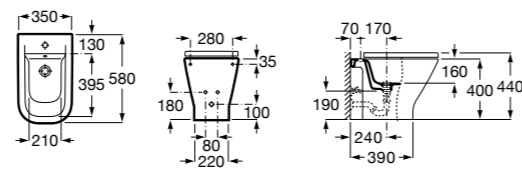

Dama Retro

351324001 Биде без крышки. Включает: установочный комплект. Смеситель не входит в комплект.

806320004 Крышка для биде с креплениями из нержавеющей стали.

The Gap Square

357474000 Биде керамическое без крышки.

806472004 Крышка для биде с механизмом «мягкое закрывание».

806470004 Крышка для биде.