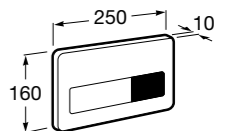

890097500 PL3-E - Двойной смыв, электронная, из нержавеющей стали. Автоматический или ручной смыв.