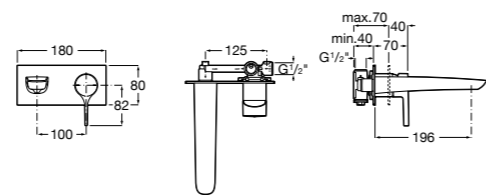

Смесители для раковин / монтаж на бортик / высокий излив / двухвентильные

Cala

5A346EC00 Смеситель для раковины с высоким изливом, гладкий корпус, с гибкой подводкой. Cold start.

Loft

5A3043C00 Смеситель для раковины с высоким поворотным изливом, донным клапаном и гибкой подводкой.

L20

5A3C09C00 Смеситель для раковины с высоким изливом, донным клапаном и гибкой подводкой. Cold start.

5A3H09C00 Смеситель для раковины с высоким изливом, гладкий корпус, с гибкой подводкой.

Carmen

5A384BC00 Смеситель для раковины с высоким поворотным изливом, донным клапаном click-clack и гибкой подводкой.

Смесители для раковин / встраиваемые / однорычажные

L20

5A4009C00 Смеситель со средней высотой излива, гибкой подводкой. Cold start.

Insignia

5A353AC00 Встраиваемый смеситель для раковины. Для установки вместе с арт. 525220603.

5A353A..0 Встраиваемый смеситель для раковины. Покрытие Everlux. Для установки вместе с арт. 5252206...

525220603 Универсальный монтажный блок для встраиваемого смесителя для раковины.

5252206.. Универсальный монтажный блок для встраиваемого смесителя для раковины. Покрытие Everlux.

L90

5A3L20C00 Встраиваемый смеситель для раковины. Для установки вместе с арт. 525220603.

525220603 Универсальный монтажный блок для встраиваемого смесителя для раковины.

Atlas

5A3590C00 Встраиваемый смеситель для раковины. Для установки вместе с арт. 525220603.

525220603 Универсальный монтажный блок для встраиваемого смесителя для раковины.

Pals

5A356DC00 Встраиваемый смеситель для раковины.

525220603 Универсальный монтажный блок для встраиваемого смесителя для раковины.

Malva

5A3L3BC00 Встраиваемый смеситель для раковины.

525220603 Универсальный монтажный блок для встраиваемого смесителя для раковины.