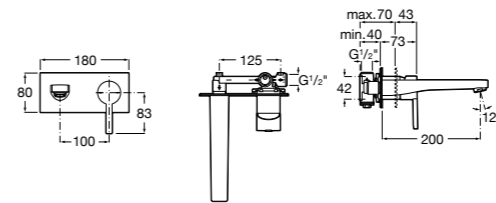

Naia

5A3596C00 Встраиваемый смеситель для раковины. Для установки вместе с арт. 525220603.

5A3596..0 Встраиваемый смеситель для раковины. Покрытие Everlux. Для установки вместе с арт. 5252206...

525220603 Универсальный монтажный блок для встраиваемого смесителя для раковины.

5252206.. Универсальный монтажный блок для встраиваемого смесителя для раковины. Покрытие Everlux.