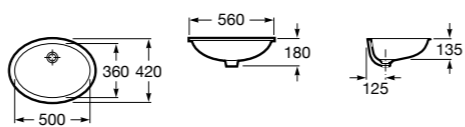

Berna

327871001 Раковина керамическая, встраиваемая снизу. Смеситель не входит в комплект.