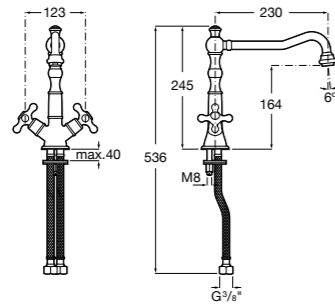

Смесители для кухни / монтируемые на край раковины / двухвентильные

Carmen

5A844BC00 Смеситель для кухни с поворотным изливом, аэратором и гибкой подводкой.

Victoria

5A7G25C00 Монтируемый в стену смеситель для кухни с верхним поворотным изливом и аэратором.