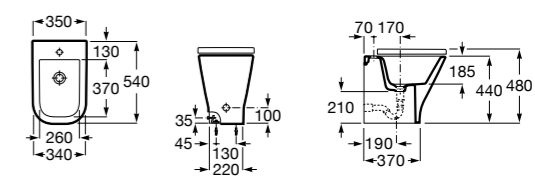

The Gap Square

35747C000 Биде приставное к стене, без крышки. Смеситель не входит в комплект.

806472004 Крышка для биде с механизмом «мягкое закрывание».

806470004 Крышка для биде.