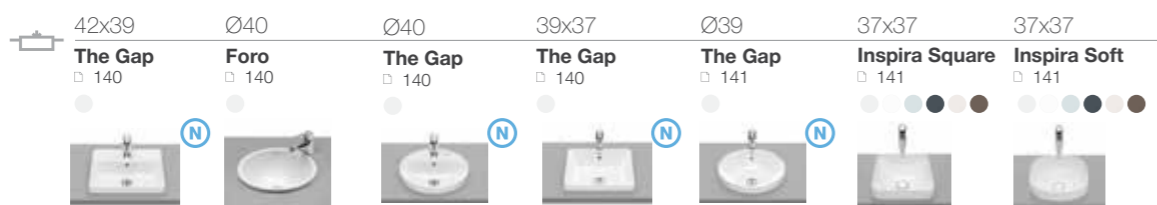

Размеры указаны в см.