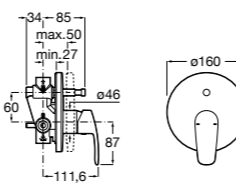

Monodin-N

5A0698C00	Встраиваемый смеситель для ванны-душа с переключателем потока.