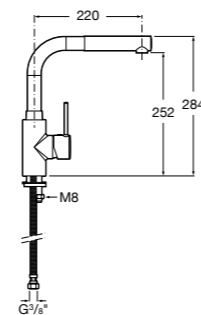

Targa
5A8560C00 Смеситель для кухни с поворотным изливом, с выдвижным душем, аэратором и гибкой подводкой.