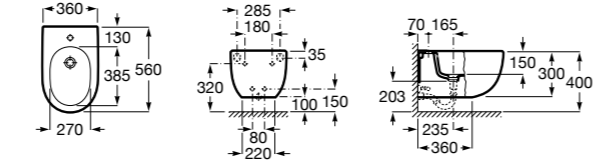

Meridian

357248000 Подвесное биде без крышки. Включает: комплект скрытого крепления. Смеситель не входит в комплект.

8062A2..B Крышка для биде с механизмом «мягкое закрывание». Материал SUPRALIT®. ©

8062A0..B Крышка для биде с креплениями из нержавеющей стали. Материал SUPRALIT®. ©