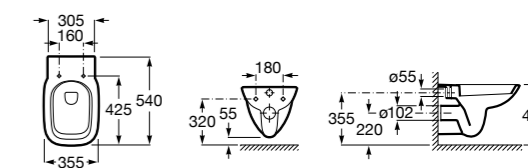

Debba Square

34699L00Y Подвесная чаша Rimless с горизонтальным выпуском.

8019D2003 Сиденье и крышка тонкие с механизмом «мягкое закрывание» и быстрого снятия для унитаза.

ZRU9302826 Сиденье и крышка с механизмом «мягкое закрывание» и быстрого снятия для унитаза.

Debba Square

346997000 Подвесная чаша с горизонтальным выпуском. Для установки выберите систему инсталляции Роса для подвесных унитазов.

8019D0004 Сиденье и крышка с креплениями из нержавеющей стали для унитаза.

8019D0004 Сиденье и крышка с креплениями из нержавеющей стали для унитаза.

8019D2003 Сиденье и крышка тонкие с механизмом «мягкое закрывание» и быстрого снятия для унитаза.

ZRU9302826 Сиденье и крышка с механизмом «мягкое закрывание» и быстрого снятия для унитаза.

8019D2005 Сиденье и крышка для унитаза.