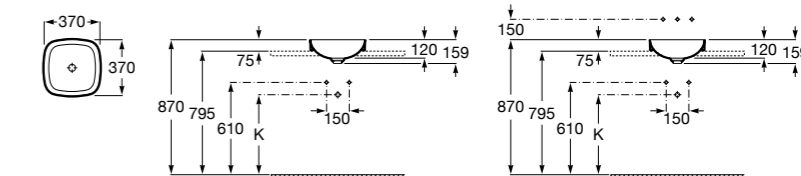

Inspira Square

32753R.0 SQUARE - Полувстраиваемая раковина из материала FINECERAMIC® с фиксированным открытым керамическим выпуском. Смеситель не входит в комплект.