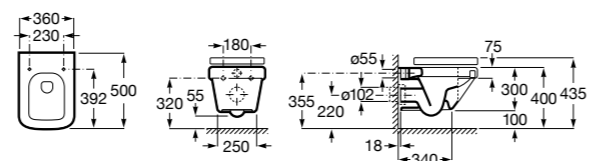

Dama

346788000 Подвесная чаша укороченная с горизонтальным выпуском. Для установки выберите систему инсталляции Rosa для подвесных унитазов.

80178C004 Сиденье и крышка с механизмом «мягкое закрывание».

80178B004 Сиденье и крышка для укороченного унитаза.

Размеры в мм