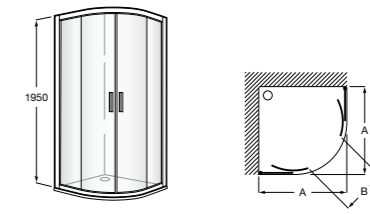

Душевые ограждения / 2 стены / угловые / раздвижные двери

Ura Standard MR

MR - Угловой душ с 2 раздвижными элементами + 2 фиксируемых элемента. Прозрачное стекло, профиль цвета – блестящий хром. Предел до стены в открытом виде 25 мм. Включает обработку Maxiclean.

	Ширина (A)	Открытие (B)
AM16608012M	800 (R.500)	435
AM16609012M	900 (R.500)	465