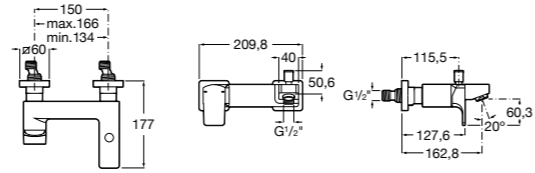

Смесители для ванны и душа / настенные / однорычажные

L90

5A0D01C00 Монтируемый на стену смеситель для ванны-душа с автоматическим переключателем потока.