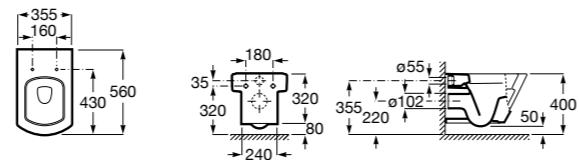

80162C004 Сиденье и крышка с механизмом «мягкое закрытие» для унитаза.

80162B004 Сиденье и крышка с креплениями из нержавеющей стали для унитаза.

**Inspira Square**

346537..0 SQUARE - Подвесная чаша Rimless с горизонтальным выпуском. Включает: крепежный комплект. Для установки выберите систему инсталляции Rosa для подвесных унитазов.