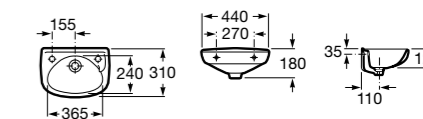

Meridian

327248000 Настенная керамическая раковина. Смеситель не входит в комплект.

Размеры в мм

Ibis

320841001 Настенная керамическая раковина. Смеситель не входит в комплект.

The Gap Original

327478000 Настенная керамическая раковина. Смеситель не входит в комплект.