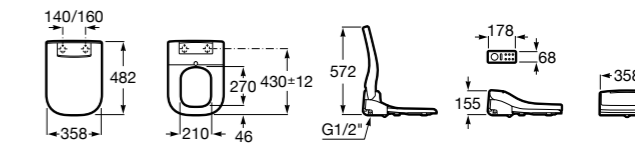

Premium Square

804007001 Сиденье для унитаза с функцией мытья и сушки, совместим с унитазами Роса квадратной формы. Для установки и работы необходимо подключение к сети электропитания и подачи воды.

Premium Soft