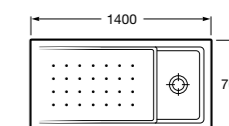

Керамические душевые поддоны

Malta Walk-In

Керамический душевой поддон с противоскользящим покрытием и с платформой венге.

373524000

**Malta**

Керамический душевой поддон.

	A	B	C	D
373516000	1200	800	65	180
373517000	1000	800	65	180
373505000	1200	750	65	175
373506000	1000	750	65	170
37450C000	1200	700	65	175
37450D000	1000	700	65	170
37450E000	900	700	65	170
373513000	1200	700	80	175
373512000	1000	700	80	170
373519000	900	700	80	170