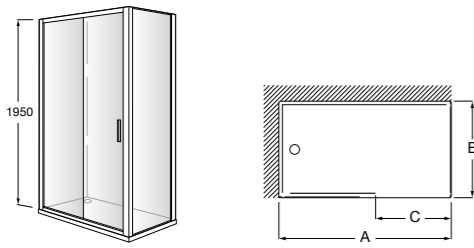

Ura Standard L2-E + LF-C

L2-E - Фронтальное расположение. 1 раздвижной элемент + 1 фиксированный элемент для установки между стенами или 1 боковым фиксированным элементом LF. Прозрачное стекло, цвет профиля: блестящее серебро. Предел до стены в открытом виде 25 мм.

LF - Фиксированный боковой элемент для установки с элементами L2-E или L4-E. Прозрачное стекло.

	Ширина (A)	Открытие (C)
L2-E	A	
AM16210012M	1000	370
AM16211012M	1100	420
AM16212012M	1200	470
AM16213012M	1300	520
AM16214012M	1400	570
AM16215012M	1500	620
AM16216012M	1600	670
LF (B)	B	
AM16407012M	700	
AM16407512M	750	
AM16408012M	800	
AM16409012M	900