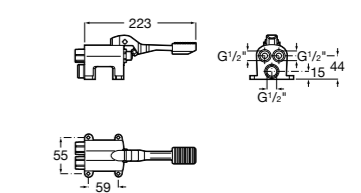

Instant Foot

505128800 Педальный смеситель с прогрессивным смешиванием. Установка на полу.