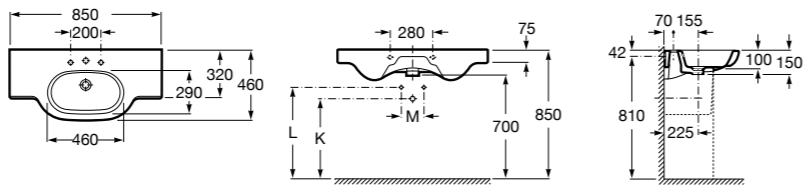

Dama

32781000 Настенная керамическая раковина. Смеситель не входит в комплект.

337470000 Пьедестал для керамической раковины.

337471000 Полупьедестал для керамической раковины.