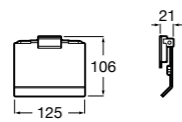

**Classica**

816811001 Держатель для туалетной бумаги с крышкой.

Размеры в мм

**Record**

817665001 Держатель для туалетной бумаги с крышкой.

**Hotel's**

816383001 Держатель для туалетной бумаги без крышки.

Аксессуары / держатели для туалетной бумаги без крышки и резервные