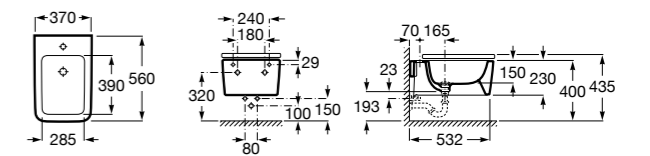

Hall

- 35762K000 Подвесное биде без крышки. Смеситель не входит в комплект. Для установки подвесных биде необходима совместимая система инсталляции Rosa.
- 80662B004 Крышка для биде с металлическими креплениями.