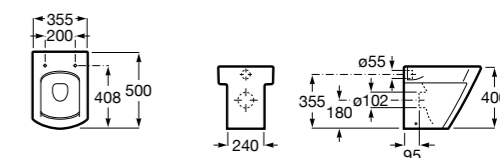

Унитазы напольные для высокорасполагаемого или встраиваемого бачка укороченные