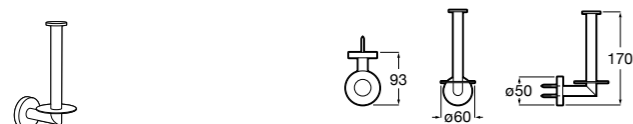

Compas
817366001 Держатель для туалетной бумаги без крышки.