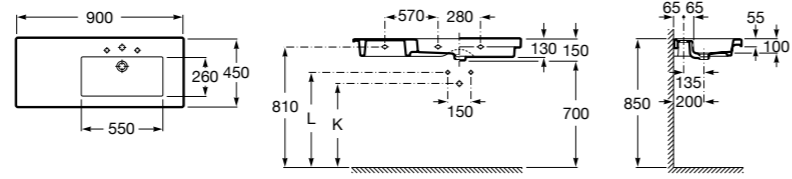

Prisma

327543000 Настенная или накладная керамическая раковина. Смеситель не входит в комплект.

Prisma

327544000 Настенная или накладная керамическая раковина. Смеситель не входит в комплект.

Dama

32781000 Настенная керамическая раковина. Смеситель не входит в комплект.

337470000 Пьедестал для керамической раковины.

337471000 Полупьедестал для керамической раковины.

Meridian

32724D000 Настенная керамическая раковина. Смеситель не входит в комплект.

335240000 Пьедестал для керамической раковины.

337241000 Полупьедестал для керамической раковины.

Carmen

3270A0..0 Настенная керамическая раковина под пьедестал с установочным комплектом и одним отверстием под смеситель. Смеситель и пьедестал не входят в комплект.

3270A0..3 Настенная керамическая раковина под пьедестал с установочным комплектом и тремя отверстиями под смеситель. Смеситель и пьедестал не входят в комплект.

3370A0..0 Керамический пьедестал для раковины. Монтажный комплект не входит.

Размеры в мм

Inspira

32752B..0 Настенная или накладная керамическая раковина из материала FINECERAMIC®. Смеситель не входит в комплект.

Kalahari

32787800H Настенная или накладная керамическая раковина. Смеситель не входит в комплект.

327878000 Настенная или накладная керамическая раковина без отверстия под смеситель.

The Gap

3270M0000 Настенная или накладная керамическая раковина. Смеситель не входит в комплект.

Prisma

327545000 Настенная или накладная керамическая раковина. Смеситель не входит в комплект.

Hall

32762G000 Настенная или накладная керамическая раковина. Смеситель не входит в комплект.

337621000 Полупьедестал для керамической раковины.

Diverta

327110000 Настенная или накладная керамическая раковина. Смеситель не входит в комплект.