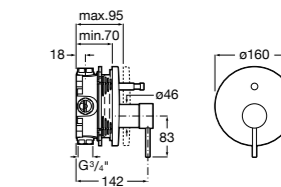

Lanta

5A0B11C00 Встраиваемый смеситель для ванны-душа с переключателем потока. Установка с RosaBox Арт. 525869403.