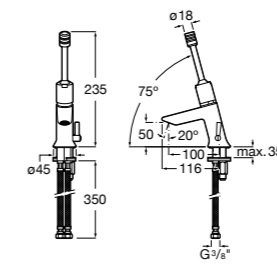

Instant Care

1. **5A3277C00** CARE - Смеситель для раковины с аэратором.

Avant

1. **5A3279C00** Смеситель для раковины, с аэратором и гибкой подводкой. Встроенный регулятор температуры воды.