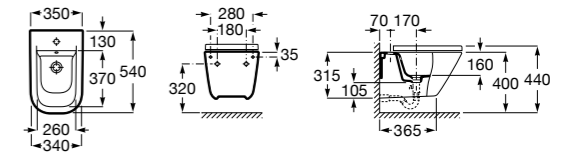

806782004 Крышка для биде с механизмом «мягкое закрывание».

806780004 Крышка для биде.

Размеры в мм

The Gap Square

357476000 Подвесное биде без крышки. Включает: комплект скрытого крепления. Смеситель не входит в комплект.