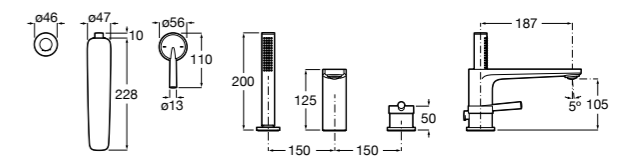

L90

5A1801C00 Монтируемый на край ванны двухвентильный смеситель для ванны-душа с изливом 130 мм, с душевой лейкой и гибким шлангом.