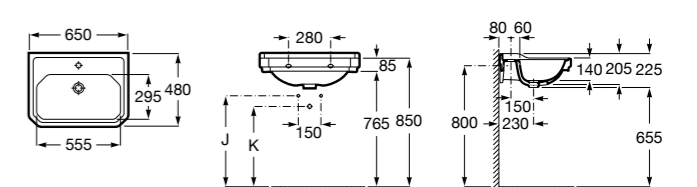

Dama Retro

1. **320321001** Настенная керамическая раковина. Пьедестал и смеситель не входят в комплект.
   331325001 Пьедестал для керамической раковины.

Dama

1. **327782000** Настенная керамическая раковина. Смеситель не входит в комплект.
   337470000 Пьедестал для керамической раковины.
   337471000 Полуьпедестал для керамической раковины.

Meridian

1. **327240000** Настенная керамическая раковина. Смеситель не входит в комплект.
   335240000 Пьедестал для керамической раковины.
   337241000 Полуьпедестал для керамической раковины.

Victoria

1. **325391.0** Настенная керамическая раковина. Смеситель не входит в комплект.
   337390000 Пьедестал для керамической раковины.
   33739200Y Полуьпедестал для керамической раковины.

Hall

1. **327621000** Настенная или накладная керамическая раковина. Смеситель не входит в комплект.
   337621000 Полуьпедестал для керамической раковины.

Размеры в мм

Carmen

1. **3270A1.0** Настенная керамическая раковина под пьедестал с установочным комплектом и одним отверстием под смеситель. Смеситель и пьедестал не входят в комплект.
   3270A1.3 Настенная керамическая раковина под пьедестал с установочным комплектом и тремя отверстиями под смеситель. Смеситель и пьедестал не входят в комплект.
   3370A0.0 Керамический пьедестал для раковины. Монтажный комплект не входит.

Debba

1. **325993000** Настенная керамическая раковина. Смеситель не входит в комплект.
   33799000Y Пьедестал для керамической раковины.
   33799100Y Полуьпедестал для керамической раковины.

The Gap Original

1. **327473000** Настенная керамическая раковина. Смеситель не входит в комплект.
   337470000 Пьедестал для керамической раковины.
   337471000 Полуьпедестал для керамической раковины.

Dama