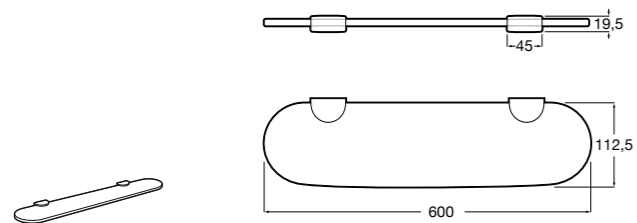

	A
817027022	600
817040022	300

**Victoria**

816683001 Настенная мыльница. Крепление на болты или клей.

**Onda ©**

3870Z4000 Настенная мыльница.

Nuova

816524001 Полочка.

Hotel's
816372001 Полочка. Крепления в комплекте.