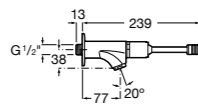

Instant Care

5A7977C00 CARE - Монтируемый на стену кран для раковины. С аэратором.

Loft-E

5A3543C00 Встраиваемый электронный смеситель для раковины с сенсором приближения. Питание от четырех щелочных батареек 1,5 V LRG (AA). С блоком предварительного смешивания горячей и холодной воды.

5A3643C00 Встраиваемый электронный смеситель для раковины с сенсором приближения. Питание от сети 230 V. Включает источник питания. С блоком предварительного смешивания горячей и холодной воды.

5A5643C00 Встраиваемый электронный смеситель для раковины с сенсором приближения. Питание от четырех щелочных батареек 1,5 V LRG (AA). Подвод одной воды.

5A5743C00 Встраиваемый электронный смеситель для раковины с сенсором приближения. Питание от сети 230 V. Включает источник питания. Подвод одной воды.