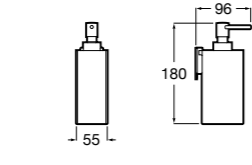

**Cubica**

816828001 Настенный диспенсер.

**Classica**

816817001 Настенный диспенсер.

**Onda ®**

3870ZK000 стакан на столешницу.

Аксессуары / стаканы на столешницу

**Tempo**