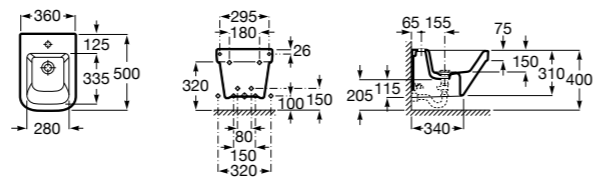

Meridian

357246000 Подвесное укороченное биде без крышки. Смеситель не входит в комплект.

Dama

357786000 Подвесное укороченное биде без крышки. Смеситель не входит в комплект.