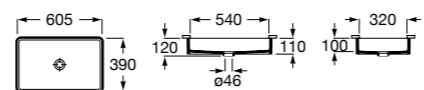

Inspira Round

32752R..0 ROUND - Полувстраиваемая раковина из материала FINECERAMIC® с фиксированным открытым керамическим выпуском. Смеситель не входит в комплект.

Foro

327880000 Раковина керамическая врезная. Смеситель не входит в комплект.

Раковины, встраиваемые снизу

Grand Berna

327899000 Раковина керамическая, встраиваемая снизу. Смеситель не входит в комплект.

Inspira

327535..0 Раковина из материала FINECERAMIC®, встраиваемая снизу с монтажным креплением.

Berna

327871001 Раковина керамическая, встраиваемая снизу. Смеситель не входит в комплект.

Neo Selene

322307000 Раковина керамическая врезная или встраиваемая снизу. Смеситель не входит в комплект.

Размеры в мм

Diverta

327114000 Раковина керамическая врезная или встраиваемая снизу. Смеситель не входит в комплект.

Inspira

327536..0 Раковина из материала FINECERAMIC®, встраиваемая снизу, с монтажным креплением.

Foro

327884000 Раковина керамическая, встраиваемая снизу. Смеситель не входит в комплект.

Раковины полувстраиваемые

Senso Square

32751S000 Раковина керамическая, полувстраиваемая. Смеситель не входит в комплект.

Inspira

32753S..0 Полувстраиваемая раковина из материала FINECERAMIC®. Смеситель не входит в комплект.

The Gap Original

32747S000 Раковина керамическая, полувстраиваемая. Смеситель не входит в комплект.

Размеры в мм