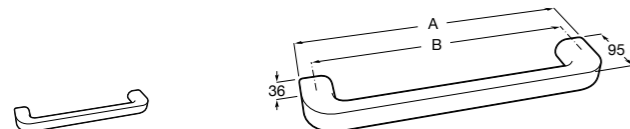

Hotel's Classic
815429001 Полотенцедержатель настенный.

Onda ®
Полотенцедержатель.

	A	B
3870ZH000	600	560
3870ZG000	450	420
3870ZJ000	300	260

Victoria
816658001 Двойной вращающийся полотенцедержатель.

Аксессуары / Настенные полотенцедержатели