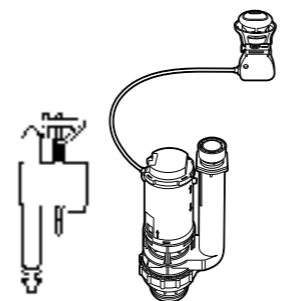

Комплект арматуры с нижним подводом воды

822504200 Комплект сливного механизма с нижним подводом с металлической резьбой и механизмом двойного смыва. См. таблицу совместимости.

Размеры в мм

Арматура двойного смыва ©

822505500 Механизм двойного смыва D8D (6/3 или 4,5/3 литра). Комплект из 2 смывных клавиш (короткая и длинная, ø40 и ø50).