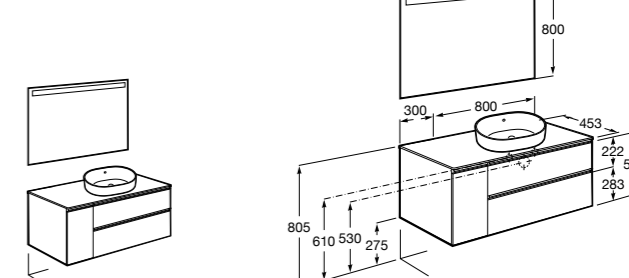

The Gap раковина слева ®

1. **851503XXX** UNIK - мебельный модуль для раковины слева. Базовый набор включает 2 ящика, 1 дверцу и столешницу, обработанную защитой от влаги.
   851534XXX PACK - мебельный модуль для раковины слева. Базовый набор включает 2 ящика, 1 дверцу и столешницу, обработанную защитой от влаги и зеркало Eidos.
   816829339 Набор из 2 ножек 275 мм для мебели со столешницей.
   816829458 Набор из 2 ножек 275 мм для мебели со столешницей.