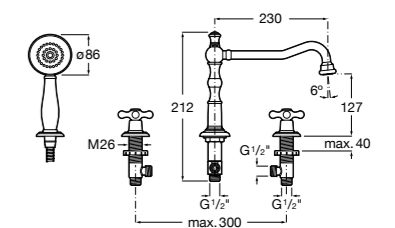

Loft

5A0943C00 Монтируемый на край ванны смеситель с высоким изливом для ванны и душа с переключателем, душевой лейкой и гибким душевым шлангом 1,75 м.