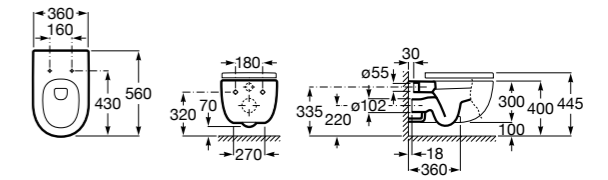

Meridian

346247000 Подвесная чаша с горизонтальным выпуском. Для установки выберите систему инсталляции Rosa для подвесных унитазов.

8012A2..B Сиденье и крышка с механизмом «мягкое закрытие» для унитаза. Материал SUPRALIT®.

8012A0..B Сиденье и крышка с креплениями из нержавеющей стали для унитаза. Материал SUPRALIT®.

801D12003 Сиденье и крышка для унитаза.