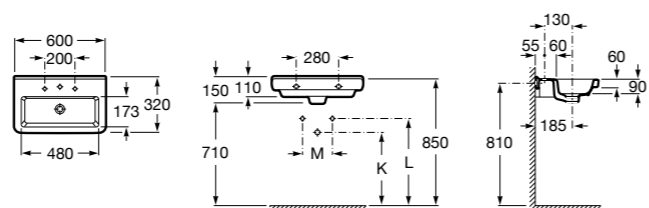

Dama

1. **327850000** Настенная керамическая раковина. Смеситель не входит в комплект.
   337820000 Полупьедестал для керамической раковины компакт.