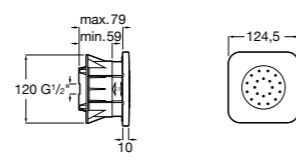

Душевые форсунки

Форсунка Square

5B3778C00 SQUARE - Душевая форсунка с изменяемым углом потока. Хром.