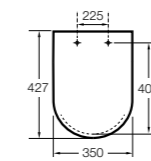

The Gap Round

801D12..1 Сиденье и крышка с механизмом «мягкое закрытие» для унитаза.

801D10..1 Сиденье и крышка для унитаза.