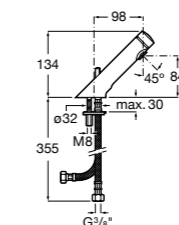

Avant

1. **5A3179C00** Смеситель для раковины, с аэратором и гибкой подводкой. Боковая ручка для регулировки температуры воды.