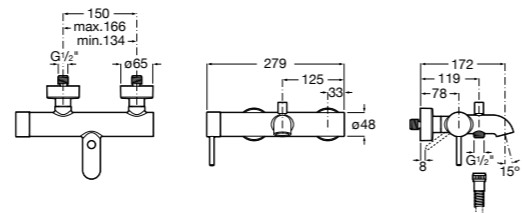

Lanta

5A0211C00 Монтируемый на стену смеситель для ванны-душа с автоматическим переключателем потока.