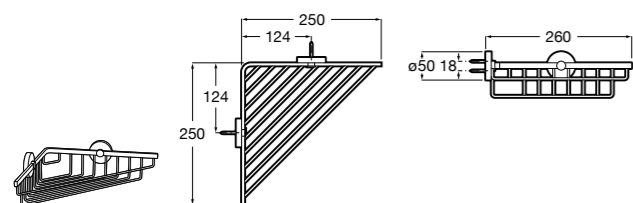

Compas
817441001 Контейнер решетчатый.