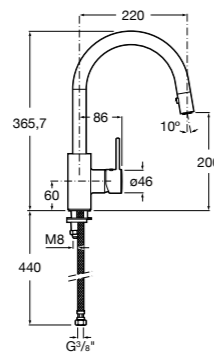

Targa
5A8160C00 Смеситель для кухни с поворотным изливом, аэратором, выдвижной душевой насадкой и гибкой подводкой.