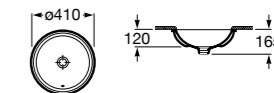

Foro

327884000 Раковина керамическая, встраиваемая снизу. Смеситель не входит в комплект.