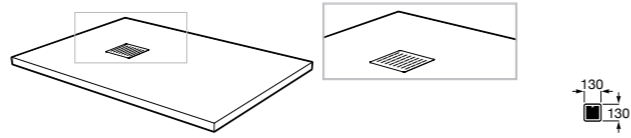

Аксессуары для душевых поддонов

Решетка Terran

P0006100R Решетка-сток Terran.

Аксессуары для ванн

Дополнительные подголовники

291051100 Подголовник (черный).

291053100 Подголовник (черный).

291066000 Подголовник (белый).

247518000 Подголовник для ванны Georgia.

Ручки для ванн

24F023000 Набор ручек BeCool (biplaza).

24F040000 Набор ручек BeCool (одноместная).

526804210 Haiti 2 ручки, хром.

526803010 Malibu 2 ручки, хром.

52680421P Haiti 2 ручки, золото.

52680301P Malibu 2 ручки, золото.

526804310 Набор ручек Princess-N.

24F038001 Набор ручек Sureste-N.