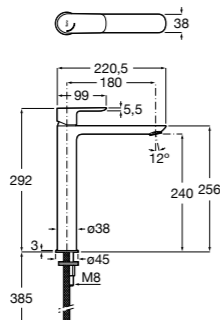

Смесители для раковин / монтаж на бортик / высокий излив / двухвентильные

Cala

5A346EC00 Смеситель для раковины с высоким изливом, гладкий корпус, с гибкой подводкой. Cold start.

Loft

5A3043C00 Смеситель для раковины с высоким поворотным изливом, донным клапаном и гибкой подводкой.

L20

5A3C09C00 Смеситель для раковины с высоким изливом, донным клапаном и гибкой подводкой. Cold start.

5A3H09C00 Смеситель для раковины с высоким изливом, гладкий корпус, с гибкой подводкой.

Carmen

5A384BC00 Смеситель для раковины с высоким поворотным изливом, донным клапаном click-clack и гибкой подводкой.

Смесители для раковин / встраиваемые / однорычажные

L20

5A4009C00 Смеситель со средней высотой излива, гибкой подводкой. Cold start.

Insignia

5A353AC00 Встраиваемый смеситель для раковины. Для установки вместе с арт. 525220603.

5A353A..0 Встраиваемый смеситель для раковины. Покрытие Everlux. Для установки вместе с арт. 5252206...

525220603 Универсальный монтажный блок для встраиваемого смесителя для раковины.

5252206.. Универсальный монтажный блок для встраиваемого смесителя для раковины. Покрытие Everlux.

L90

5A3L20C00 Встраиваемый смеситель для раковины. Для установки вместе с арт. 525220603.

525220603 Универсальный монтажный блок для встраиваемого смесителя для раковины.

Atlas

5A3590C00 Встраиваемый смеситель для раковины. Для установки вместе с арт. 525220603.

525220603 Универсальный монтажный блок для встраиваемого смесителя для раковины.

Pals

5A356DC00 Встраиваемый смеситель для раковины.

525220603 Универсальный монтажный блок для встраиваемого смесителя для раковины.

Malva

5A3L3BC00 Встраиваемый смеситель для раковины.

525220603 Универсальный монтажный блок для встраиваемого смесителя для раковины.