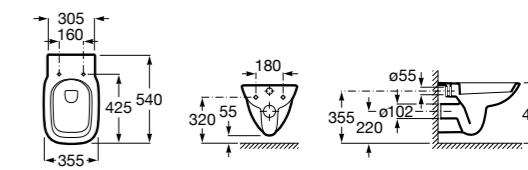

801D12001 Сиденье и крышка с механизмом «мягкое закрывание» для унитаза.

801D10001 Сиденье и крышка для унитаза.

801D12003 Сиденье и крышка для унитаза.

801D12007 Сиденье и крышка для унитаза.

Debba Square