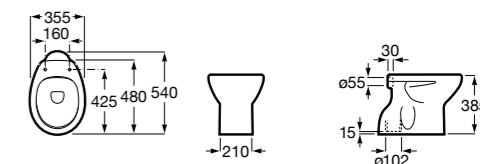

Victoria

344398..0 Чаша унитаза с вертикальным выпуском. Включает: крепежный комплект.

801B62..B Сиденье и крышка с механизмом «мягкое закрывание» для унитаза. Материал SUPRALIT®.

801B60..B Сиденье и крышка с креплениями из нержавеющей стали для унитаза. Материал SUPRALIT®.

801B66..B Сиденье и крышка с креплениями из пластика. Материал SUPRALIT®.

V0007800R Манжет прямой.