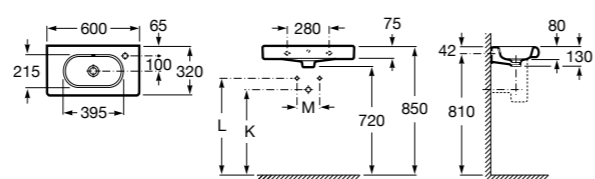

Meridian

1. **32724T000** Настенная керамическая раковина. Смеситель не входит в комплект.
   32724X000 Настенная керамическая раковина. Смеситель не входит в комплект.
   337242000 Полупьедестал для керамической раковины компакт.