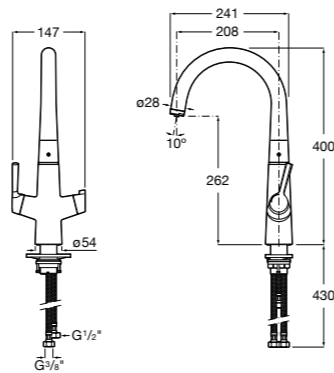

Syra-E

5A8A2AC00 Электронный смеситель для кухни с поворотным изливом, выдвижным душем, аэратором и гибкой подводкой. Питание от сети 230 V. Включает источник питания. Cold start.