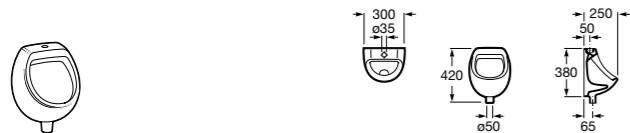

Mini

353145000 Писсуар с верхним подводом воды. Включает в комплект: разъем электропитания.