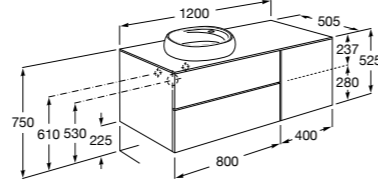

Beyond раковина слева

851398XXX Мебельный модуль для размещения накладной раковины 455 мм слева. Раковины и смесители не входят в комплект.