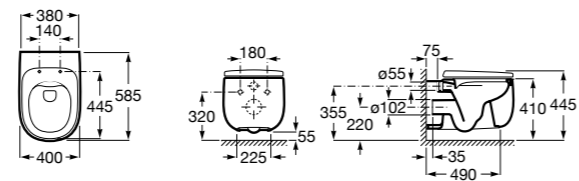

Унитазы подвесные

Beyond

3460B7..0 Подвесная чаша Rimless с горизонтальным выпуском, со скрытым креплением. Включает: крепежный комплект. Для установки выберите систему инсталляции Rosa для подвесных унитазов.

801B82..B Сиденье и крышка с механизмом «мягкое закрытие» для унитаза. Материал SUPRALIT®.