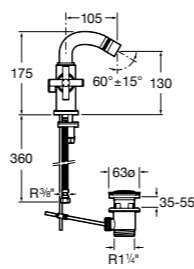

Monodin-N

5A6198C00 Смеситель для биде с цепочкой, регулятором направления потока и гибкой подводкой.

Alfa

5A6F25C00 Смеситель для биде с регулятором направления потока, донным клапаном и гибкой подводкой.

Carmen

5A6A4BC00 Смеситель для биде с регулятором направления потока, донным клапаном click-clack и гибкой подводкой воды.

Cala

5A606EC00 Смеситель для биде с регулятором направления потока, донным клапаном и гибкой подводкой.

Victoria

5A6N25C0M Смеситель для биде с регулятором направления потока, донным клапаном и гибкой подводкой.

L20

5A6A09C0M Смеситель для биде с регулятором направления потока, донным клапаном и гибкой подводкой.

Victoria

5A6125C0M Смеситель для биде с регулятором направления потока, держателем для цепочки и гибкой подводкой.

Смесители для биде / монтаж на бортик / двухвентильные

L20

5A6B09C00 Смеситель для биде с регулятором направления потока, держателем для цепочки и гибкой подводкой.

Loft

5A6043C00 Смеситель для биде с регулятором направления потока, донным клапаном и гибкой подводкой.

Brava

5A6130C00 Смеситель для биде с регулятором направления потока и гибкой подводкой.

Brava

5A6530C00 Встраиваемый вентиль для биде, синий указатель (холодный).
5A6630C00 Встраиваемый вентиль для биде, красный указатель (горячий).