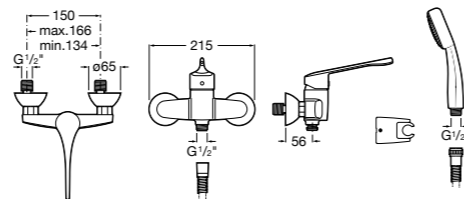

Victoria Pro

5A2023C02 PRO - Однорычажный смеситель для душа с ручным душем, гибкий шланг 1,50 м, регулируемый держатель для душа. Специальный рычаг управления для людей с ограниченными возможностями.