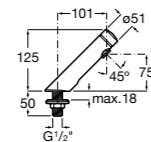

Avant

5A4279C00 Кран для раковины с аэратором. Подвод одной воды.

Sentronic-E

5A4602C00 Электронный смеситель для раковины, монтируемый на стену. Питание от сети 230 V. Включает источник питания. Необходимо укомплектовать 525874603.

525874603 Внутренняя часть электронного смесителя для раковины, монтируемого в стену. Питание от сети 230 V.