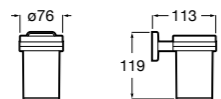

Tempo

817024001 Мыльница на столешницу. Хром.
817024022 Мыльница на столешницу. Покрытие Everlux титановый черный.

Victoria

816681001 Настенный стакан. Крепление на болты или клей.

Twin

816702001 Мыльница на столешницу.