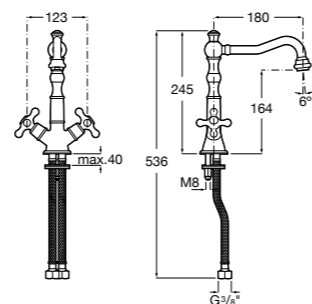

Смесители для раковин / монтаж на бортик / высокий излив / двухвентильные

Cala

5A346EC00 Смеситель для раковины с высоким изливом, гладкий корпус, с гибкой подводкой. Cold start.

Loft

5A3043C00 Смеситель для раковины с высоким поворотным изливом, донным клапаном и гибкой подводкой.

L20

5A3C09C00 Смеситель для раковины с высоким изливом, донным клапаном и гибкой подводкой. Cold start.

5A3H09C00 Смеситель для раковины с высоким изливом, гладкий корпус, с гибкой подводкой.

Carmen

5A384BC00 Смеситель для раковины с высоким поворотным изливом, донным клапаном click-clack и гибкой подводкой.

Смесители для раковин / встраиваемые / однорычажные

L20

5A4009C00 Смеситель со средней высотой излива, гибкой подводкой. Cold start.

Insignia

5A353AC00 Встраиваемый смеситель для раковины. Для установки вместе с арт. 525220603.

5A353A..0 Встраиваемый смеситель для раковины. Покрытие Everlux. Для установки вместе с арт. 5252206...

525220603 Универсальный монтажный блок для встраиваемого смесителя для раковины.

5252206.. Универсальный монтажный блок для встраиваемого смесителя для раковины. Покрытие Everlux.

L90

5A3L20C00 Встраиваемый смеситель для раковины. Для установки вместе с арт. 525220603.

525220603 Универсальный монтажный блок для встраиваемого смесителя для раковины.

Atlas

5A3590C00 Встраиваемый смеситель для раковины. Для установки вместе с арт. 525220603.

525220603 Универсальный монтажный блок для встраиваемого смесителя для раковины.

Pals

5A356DC00 Встраиваемый смеситель для раковины.

525220603 Универсальный монтажный блок для встраиваемого смесителя для раковины.

Malva

5A3L3BC00 Встраиваемый смеситель для раковины.

525220603 Универсальный монтажный блок для встраиваемого смесителя для раковины.