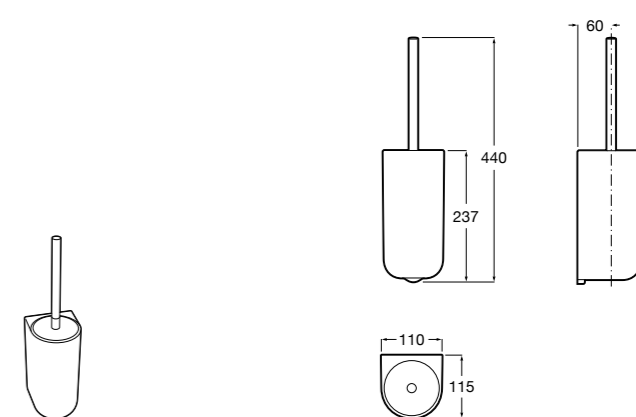

Размеры в мм

Victoria
816666001 Настенный держатель для щетки. Крепление на болты или клей.

Victoria
816667001 Настенный держатель для щетки. Крепление на болты или клей.

Onda
3870ZE000 Настенный держатель для щетки.