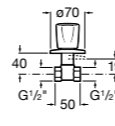

Brava

5A1530C00 Встраиваемый вентиль. 1/2". Синий указатель (холодная).

5A0530C00 Встраиваемый вентиль. 1/2". Красный указатель (горячая).