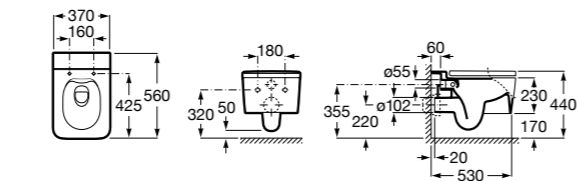

Inspira Square

346537..0 SQUARE - Подвесная чаша Rimless с горизонтальным выпуском. Включает: крепежный комплект. Для установки выберите систему инсталляции Rosa для подвесных унитазов.

801532..B SQUARE - Сиденье и крышка с механизмом «мягкое закрытие» для унитаза. Материал SUPRALIT®.