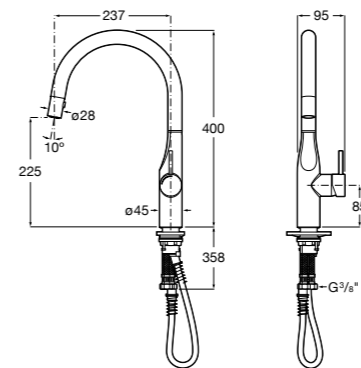

Glera

5A814DC00 Смеситель для кухни с поворотным изливом с выдвижным душем с 2 функциями и гибкой подводкой. Cold start.