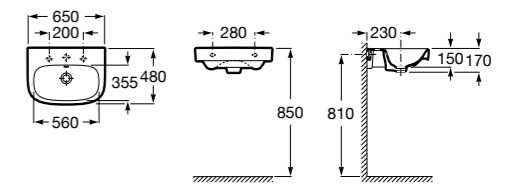

Carmen

1. **3270A1.0** Настенная керамическая раковина под пьедестал с установочным комплектом и одним отверстием под смеситель. Смеситель и пьедестал не входят в комплект.
   3270A1.3 Настенная керамическая раковина под пьедестал с установочным комплектом и тремя отверстиями под смеситель. Смеситель и пьедестал не входят в комплект.
   3370A0.0 Керамический пьедестал для раковины. Монтажный комплект не входит.