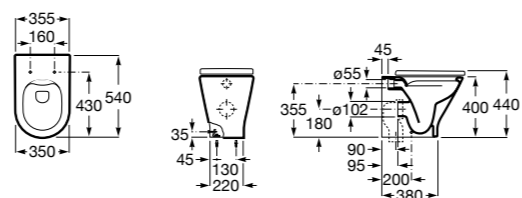

The Gap Round

3470N7000 Чаша унитаза Rimless с двойным выпуском. Включает: крепежный комплект.

801D12001 Сиденье и крышка с механизмом «мягкое закрывание» для унитаза.

801D10001 Сиденье и крышка для унитаза.

801D12003 Сиденье и крышка для унитаза.