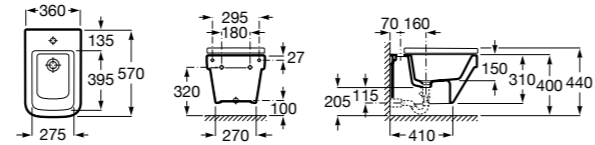

Meridian

357245000 Подвесное биде без крышки. Смеситель не входит в комплект.

8062A2..B Крышка для биде с механизмом «мягкое закрывание». Материал SUPRALIT®. ©

8062A0..B Крышка для биде с креплениями из нержавеющей стали. Материал SUPRALIT®. ©

Dama

357788000 Подвесное биде со скрытым креплением.

806782004 Крышка для биде с механизмом «мягкое закрывание».

806780004 Крышка для биде.