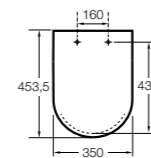

The Gap Square compacto

801730..4 Сиденье и крышка для укороченного унитаза.

801732..4 Сиденье и крышка с механизмом «мягкое закрытие».