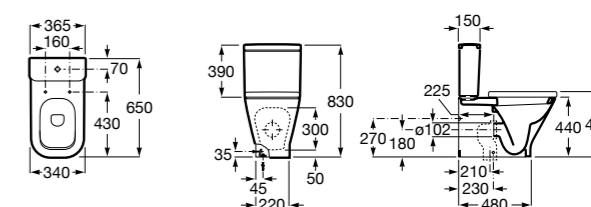

The Gap Comfort

34247C00U	Чаша унитаза «комфортная высота» приставная с двойным выпуском.
34147000Y	Бачок с механизмом двойного смыва 4,5/3 литра с нижним подводом воды. Включен установочный комплект, механизм для подвода воды и механизм смыва.
341471000	Бачок с механизмом двойного смыва 4,5/3 литра с боковым подводом воды. Включен установочный комплект, механизм для подвода воды и механизм смыва.
801472004	Сиденье и крышка с механизмом «мягкое закрытие» для унитаза.
801470004	Сиденье и крышка для унитаза.
801472003	Сиденье и крышка для унитаза.
801472001	Сиденье и крышка тонкие с механизмом «мягкое закрытие» и быстрое снятие для унитаза.

Размеры в мм