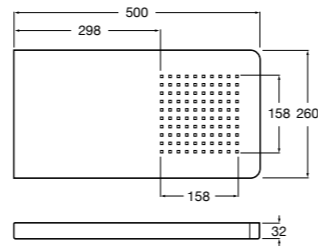

Puzzle

5A9878C00 Монтируемая к стене душевая насадка из нержавеющей стали.