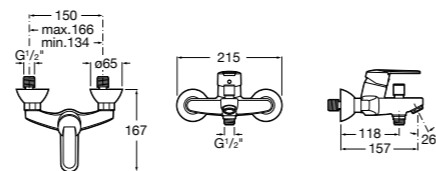

Размеры в мм

**Victoria**

5A0225C0M Монтируемый на стену смеситель для ванны и душа с автоматическим переключателем потока.

**Смесители для ванны и душа / настенные / двухвентильные****Loft**

5A0143C00 Монтируемый на стену смеситель для ванны и душа с автоматическим переключателем с фиксатором, гибким душевым шлангом 1,75 м, душевой лейкой и поворотным держателем.