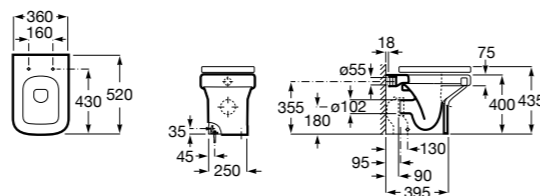

Meridian

347247000	Чаша унитаза укороченная с двойным выпуском. В комплект включен выпускной патрубок, крепление для патрубка и установочный комплект.
8012A2..B	Сиденье и крышка с механизмом «мягкое закрывание» для унитаза. Материал SUPRALIT®. ©
8012A0..B	Сиденье и крышка с креплениями из нержавеющей стали для унитаза. Материал SUPRALIT®. ©
801D12003	Сиденье и крышка для унитаза.
V0007900R	Патрубок для вертикального выпуска. Расстояние до стены в собранном виде 120 мм.
V0007700R	Патрубок для вертикального выпуска. Расстояние до стены 150 мм.
V0013100R	Настенный установочный комплект для патрубка.

Dama

347787000	Чаша унитаза укороченная с двойным выпуском. В комплект включен установочный комплект.
801782004	Сиденье и крышка с механизмом «мягкое закрывание» для унитаза.
801780004	Сиденье и крышка для унитаза.
V0007900R	Патрубок для вертикального выпуска. Расстояние до стены в собранном виде 120 мм.