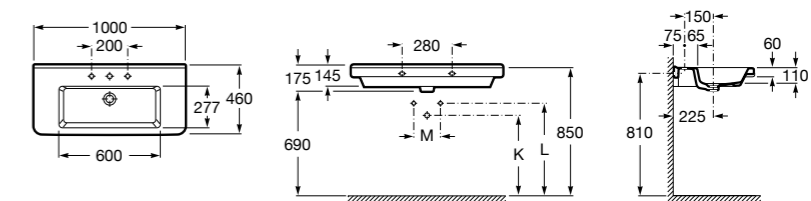

The Gap

3270MB000 Настенная или накладная керамическая раковина. Смеситель не входит в комплект.