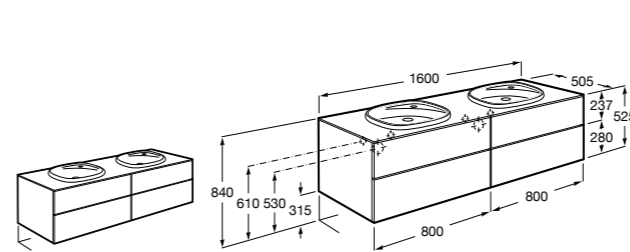

**Dama**

357786000 Подвесное укороченное биде без крышки. Смеситель не входит в комплект.

Мебель для ванных комнат, зеркала и светильники**Мебельные модули для двух раковин****Beyond**

851395XXX UNIK - Комплект из мебельного модуля с 4 ящиками и двойной раковины из материала Surfex®. Ножки и смеситель не входят в комплект.