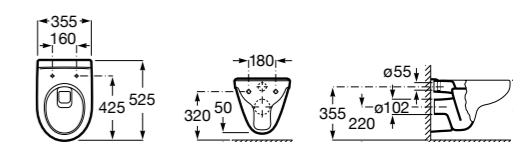

Debba Round ®

346998000 Подвесная чаша Rimless с горизонтальным выпуском. Для установки выберите систему инсталляции Роса для подвесных унитазов.

801B2200B Сиденье и крышка с механизмом «мягкое закрывание» для унитаза. Материал SUPRALIT®.

801B2000B Сиденье и крышка с креплениями из нержавеющей стали для унитаза. Материал SUPRALIT®.