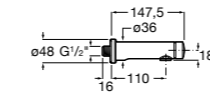

Avant

5A7879C00 Кран для раковины, встраиваемый в стену, с длинным изливом, 150 мм. С аэратором.

Смесители для раковины / встраиваемые / электронные