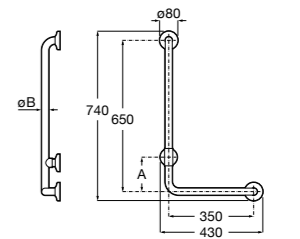

Доступность / смесители, монтируемые на край раковины

Victoria Pro

5A3123C00 PRO - Однорычажный смеситель для раковины с локтевым рычагом управления для людей с ограниченными возможностями, крючком для цепочки и гибкой подводкой.

Доступность / смесители, монтируемые на край / порционно-нажимные

Instant Care

5A3277C00 CARE - Самозакрывающийся смеситель, монтируемый на край, с длинным рычагом управления.

Instant Care

5A4377C00 Самозакрывающийся кран, монтируемый на край, для раковины с длинным рычагом управления.

Доступность / настенные смесители / порционно-нажимные

Instant Care

5A7977C00 CARE - Самозакрывающийся смеситель для раковины.

Доступность / смесители для ванны-душа / монтируемые на стену

Victoria Pro

5A0123C02 PRO - Однорычажный смеситель для ванны и душа с автоматическим переключателем, ручной душ, гибкий шланг 1,70 м, регулируемый держатель для душа. Специальный рычаг для людей с ограниченными возможностями.

Victoria Pro

5A2023C02 PRO - Однорычажный смеситель для душа с ручным душем, гибкий шланг 1,50 м, регулируемый держатель для душа. Специальный рычаг управления для людей с ограниченными возможностями.

Доступность / смесители для кухни / на край мойки

Victoria Pro

5A8423C00 PRO - Однорычажный кухонный смеситель с поворотным изливом, ручкой для людей ограниченными возможностями.

Доступность / смесители для раковины / настенные

Victoria Pro

5A7623C00 PRO - Однорычажный смеситель с вращающимся изливом для раковины. Специальный рычаг управления для людей с ограниченными возможностями.

Доступность / аксессуары / прямые поручни

Access Pro

PRO - Прямой поручень для ванны для людей с ограниченными возможностями, крепления входят в комплект. Цвет: белый винил.