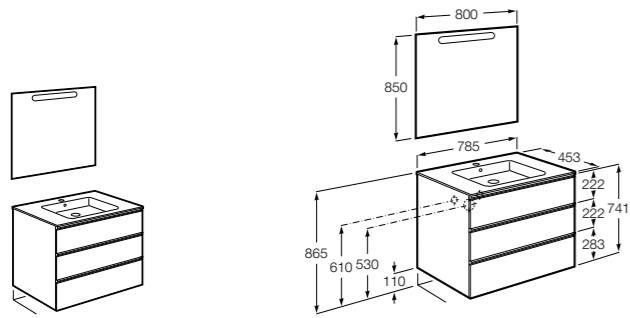

The Gap ©

857553806	Мебельный модуль.
3279A4000	Раковина The Gap 800.
ZRU9302689	Зеркало The Gap Original 800.
ZRU9302887	Зеркальный шкаф The Gap Original 800.
Также возможна комплектация раковинами	
3270M0004	Раковина мебельная The Gap Plus 800.
32799C000	Victoria Unik 800.
851486XXX	Комплект: раковина в центре. Включает в себя: мебельный модуль с раковиной в центре.
851519XXX	Готовое решение: раковина в центре. Включает в себя: мебельный модуль, раковину и зеркало Eidos.
Дополнительно:	
816827339	Ножки (4 шт.) Алюминий.
816827458	Ножки (4 шт.) Никель.

The Gap ©

851501XXX	UNIK - Мебельный модуль для раковины с рабочей поверхностью. Раковина и смеситель не входят в комплект. Столешница дополнительно обработана защитой от влаги.
851532XXX	РАСК - Мебельный модуль для раковины с рабочей поверхностью и зеркалом Eidos. Раковина и смеситель не входят в комплект. Столешница дополнительно обработана защитой от влаги.
816829339	Набор из 2 ножек 275 мм для мебели со столешницей.
816829458	Набор из 2 ножек 275 мм для мебели со столешницей.