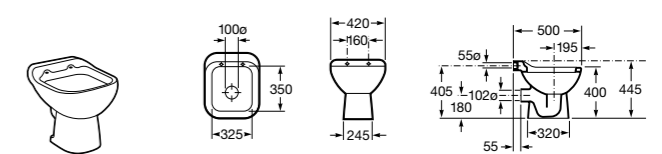

Слив

Garda

1. **371055000** Слив. Включает в комплект: керамическую решетку, резиновое выпускное соединение и установочный комплект.
   526005510 Решетка из нержавеющей стали с резиновой вставкой.