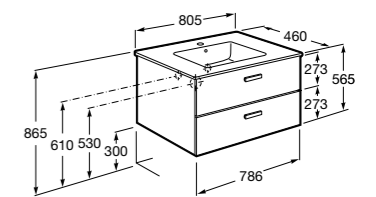

Victoria Nord

ZRU9000032	Мебельный модуль белый глянец.
ZRU9000031	Мебельный модуль венге.
32799C000	Раковина Victoria Unik 800.