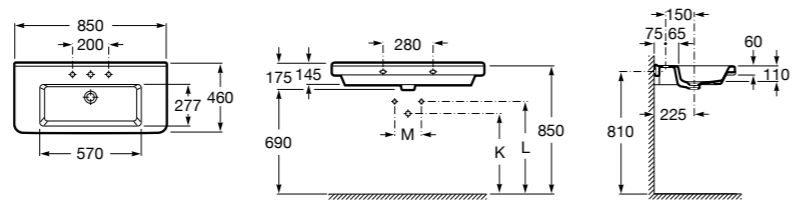

Prisma

327544000 Настенная или накладная керамическая раковина. Смеситель не входит в комплект.