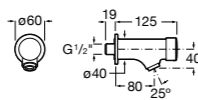

Fluent

5A7A24C00 Монтируемый на стену кран для раковины.

Sentronic-E

5A4702C00 Электронный смеситель для раковины, монтируемый на стену. Питание от сети 230 V. Включает источник питания. Необходимо укомплектовать с 525874603. Подвод одной воды.

525874603 Внутренняя часть электронного смесителя для раковины, монтируемого в стену. Питание от сети 230 V.