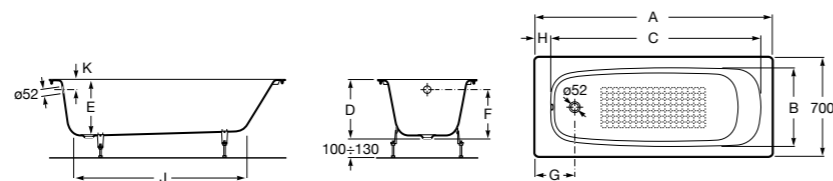

Continental

Прямоугольная чугунная эмалированная ванна.

	A	B	C	D	E	F	G	H	K	J	Объем, л
21291100R	1700	570	1530	420	400	350	285	100	70	1235	182
21291200R	1600	570	1430	420	400	350	285	100	70	1180	170
21291300R	1500	570	1330	420	400	350	285	100	70	1120	161
212914001	1400	560	1230	420	400	350	285	100	70	1020	144
211506001	1200	550	1050	390	370	330	260	75	60	900	117
211507001	1000	550	850	390	370	330	260	75	60	730	95
21290100R	1700	700	1530	420	400	350	285	100	70	1235	182
21290200R	1600	700	1430	420	400	350	285	100	70	1180	170
21290300R	1500	700	1330	420	400	350	285	100	70	1120	161
212904001	1400	700	1230	420	400	350	285	100	70	1020	144