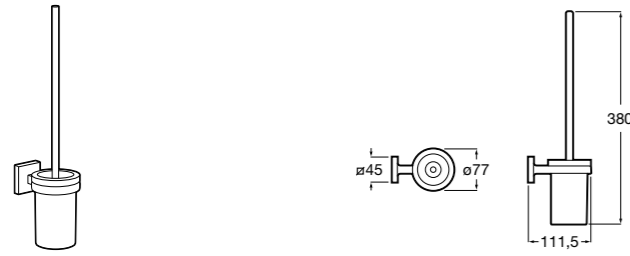

Cubica
816829001 Настенный держатель для щетки.