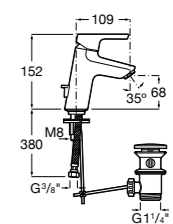

Malva

5A303BC0M Смеситель для раковины с донным клапаном и гибкой подводкой.

5A303BC00 Смеситель для раковины с донным клапаном и гибкой подводкой. Cold start.