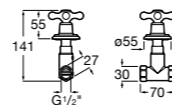

Be Fresh One

5B9N30C00 Комплект гигиенического душа (2 выхода). Включает: душевую лейку, настенный держатель с предохранительным клапаном и металлический гибкий шланг.