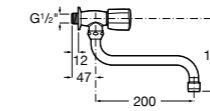

Brava

5A8730C00 Кран вентиляльный для кухни с поворотным изливом и аэратором.