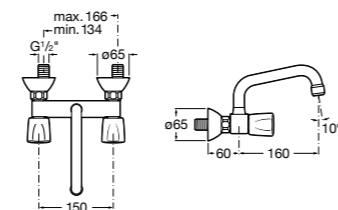

Смесители для кухни / монтируемые на край раковины / двухвентильные

Carmen

5A844BC00 Смеситель для кухни с поворотным изливом, аэратором и гибкой подводкой.

Victoria

5A7G25C00 Монтируемый в стену смеситель для кухни с верхним поворотным изливом и аэратором.

Victoria

5A7725C00 Монтируемый в стену смеситель для кухни с верхним поворотным изливом и аэратором.

Brava

5A8430C00 Смеситель для кухни с высоким поворотным изливом, аэратором и гибкой подводкой.

Смесители для кухни / монтируемые на стену / двухвентильные

Brava

5A7430C00 Монтируемый в стену смеситель для кухни с верхним поворотным изливом и аэратором.

Смесители для кухни / монтируемые на стену / однорычажные

L20

5A7609C00 Монтируемый на стену смеситель для кухни с поворотным изливом и аэратором.

Brava

5A7730C00 Монтируемый на стену смеситель для кухни с верхним поворотным изливом и аэратором.

Brava

5A7630C00 Монтируемый на стену смеситель для кухни с нижним поворотным изливом и аэратором.

Brava

5A7830C00 Настенный кран (синий указатель).

5A7930C00 Настенный кран (красный указатель).

Краны для раковины / настенные

Brava

5A8530C00 Кран вентиляльный для кухни с поворотным изливом и аэратором.

Brava

5A8730C00 Кран вентиляльный для кухни с поворотным изливом и аэратором.