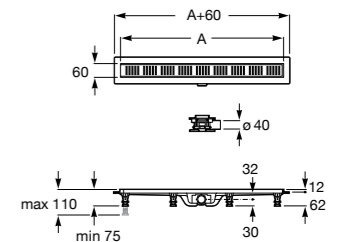

In-Drain Basic

IN-DRAIN BASIC - сливной комплект с прокладкой и с крышкой.

	A
276308000	950 x 60
276307000	850 x 60
276306000	750 x 60
276305000	650 x 60