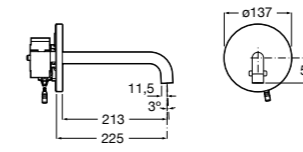

Fluent

5A4A24C00 Кран для раковины с аэратором. Подвод одной воды. Ограничитель расхода 5 л/мин.

Avant

5A7979C00 Кран для раковины, встраиваемый в стену, с длинным изливом, 190 мм. С аэратором.

Fluent

5A4B24C00 Кран для раковины с аэратором. Подвод одной воды. Ограничитель расхода 5 л/мин.

Avant

5A7879C00 Кран для раковины, встраиваемый в стену, с длинным изливом, 150 мм. С аэратором.

Смесители для раковины / встраиваемые / электронные

Avant

5A4279C00 Кран для раковины с аэратором. Подвод одной воды.

Sentronic-E

5A4602C00 Электронный смеситель для раковины, монтируемый на стену. Питание от сети 230 V. Включает источник питания. Необходимо укомплектовать 525874603.

525874603 Внутренняя часть электронного смесителя для раковины, монтируемого в стену. Питание от сети 230 V.

Краны для раковины / монтируемые на стену / порционно-нажимные

Instant

5A7877C00 Монтируемый на стену кран для раковины. С аэратором.

Смесители для раковины / встраиваемые / электронные

Instant Care

5A7977C00 CARE - Монтируемый на стену кран для раковины. С аэратором.

Loft-E

5A3543C00 Встраиваемый электронный смеситель для раковины с сенсором приближения. Питание от четырех щелочных батареек 1,5 V LRG (AA). С блоком предварительного смешивания горячей и холодной воды.

5A3643C00 Встраиваемый электронный смеситель для раковины с сенсором приближения. Питание от сети 230 V. Включает источник питания. С блоком предварительного смешивания горячей и холодной воды.

5A5643C00 Встраиваемый электронный смеситель для раковины с сенсором приближения. Питание от четырех щелочных батареек 1,5 V LRG (AA). Подвод одной воды.