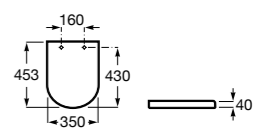

The Gap Comfort

801472..4 Сиденье и крышка с механизмом «мягкое закрытие» для унитаза.

801470..4 Сиденье и крышка для унитаза.