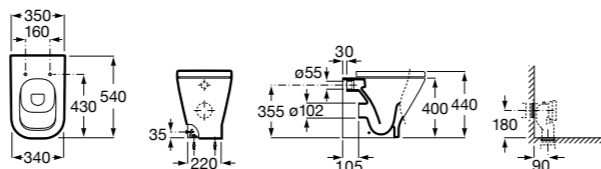

The Gap Square

347477000 Чаша унитаза с двойным выпуском.

801472004 Сиденье и крышка с механизмом «мягкое закрывание» для унитаза.

801470004 Сиденье и крышка для унитаза.

801472001 Сиденье и крышка тонкие с механизмом «мягкое закрывание» и быстрого снятия для унитаза.

801472003 Сиденье и крышка для унитаза.