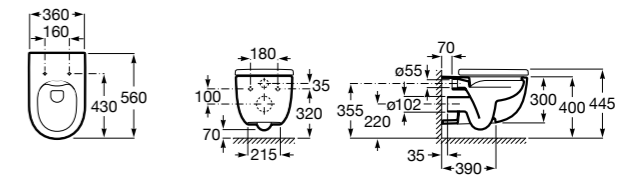

Meridian

34624L000 Подвесная чаша Rimless со скрытым креплением. Включает: крепежный комплект. Для установки выберите систему инсталляции Rosa для подвесных унитазов.

8012A2..B Сиденье и крышка с механизмом «мягкое закрытие» для унитаза. Материал SUPRALIT®.

8012A0..B Сиденье и крышка с креплениями из нержавеющей стали для унитаза. Материал SUPRALIT®.

801D12003 Сиденье и крышка для унитаза.