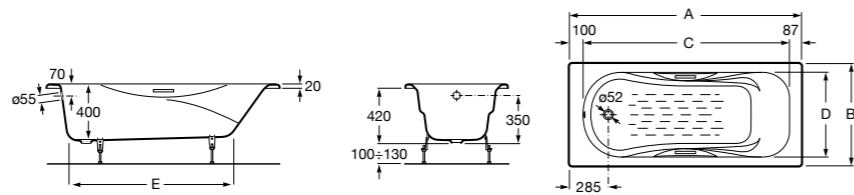

	A	B	C	D	E	Объем, л
2327G000R	1700	800	1490	680	1165	180
2330G000R	1600	800	1390	680	1120	177
2332G000R	1500	800	1290	680	1040	170
2331G0000	1400	750	1190	630	980	145

291051100	Подголовник (черный).
526804210	Ручки для ванны Haiti, хром.
52680421P	Ручки для ванны Haiti, золото.