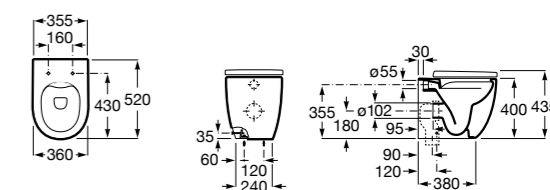

Hall

347627000 Чаша унитаза укороченная с двойным выпуском. В комплект включен выпускной патрубок, крепление для патрубка и установочный комплект.

801622004 Сиденье и крышка с механизмом «мягкое закрывание».

801620004 Сиденье и крышка с креплениями из нержавеющей стали для укороченного унитаза.