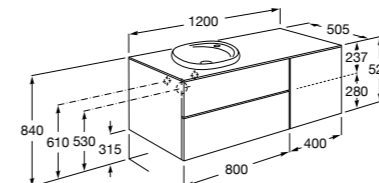

Beyond раковина слева

851410XXX Мебельный модуль для размещения накладной раковины 450 мм слева. Раковины и смесители не входят в комплект.