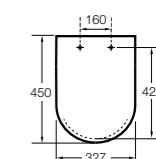

Dama Retro

801327..4 Сиденье и крышка со съемными креплениями.

Размеры в мм

* до окончания складских запасов.