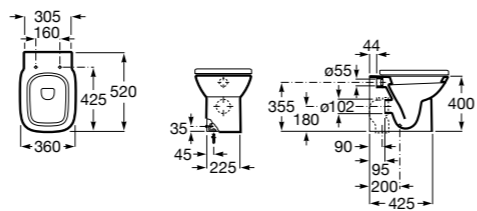

Debba Square

347996000 Чаша унитаза с двойным выпуском. Включает: крепежный комплект.

8019D0004 Сиденье и крышка с креплениями из нержавеющей стали для унитаза.

8019D0004 Сиденье и крышка с креплениями из нержавеющей стали для унитаза.

8019D2005 Сиденье и крышка для унитаза.

Размеры в мм