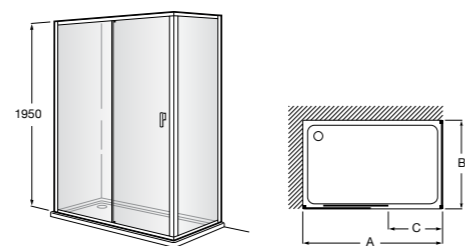

Easy L2-E + LF-C

Фронтальное расположение. 1 раздвижной элемент + 1 фиксированный элемент + 1 фиксированный элемент сбоку.

		Минимальное открытие (C)
L2-E (A)	От 970 до 1179	355
	От 1180 до 1300	465
	От 1301 до 1600	515
	От 1601 до 2000	665
LF-C (B)	От 200 до 500	-
	От 501 до 800	-
	От 801 до 1000	-