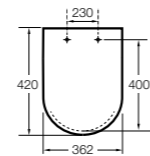

Meridian-N Comfort ©

8012AC..B Сиденье и крышка с креплениями из нержавеющей стали и механизмом «мягкое закрытие» для укороченного унитаза.

8012AB..B Сиденье и крышка с креплениями из нержавеющей стали для укороченного унитаза. Материал SUPRALIT®.