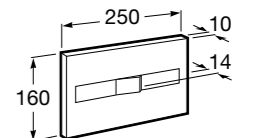

PL3 Single

890097100 PL3 SINGLE - Антивандальная панель смыва из нержавеющей стали, одинарный смыв.