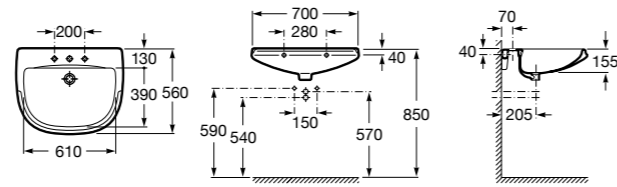

**Diverta**

327110000 Настенная или накладная керамическая раковина. Смеситель не входит в комплект.

Размеры в мм

Dama Retro

- 320321001** Настенная керамическая раковина. Пьедестал и смеситель не входят в комплект.
331325001 Пьедестал для керамической раковины.