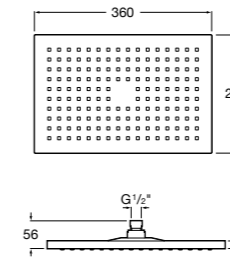

Rainsense

5B4050.0 Квадратная душевая насадка. Покрытие Everflux. Кронштейн покупается отдельно.

Rainsense

5B3050C00 Прямоугольная душевая насадка. Хромированный ABS-пластик. Кронштейн покупается отдельно.

Rainsense

5B2250C00 Круглая душевая насадка. Хромированный ABS-пластик. Кронштейн покупается отдельно.

Rainsense

5B2350C00 Квадратная душевая насадка. Хромированный ABS-пластик. Кронштейн покупается отдельно.

Rainsense

5B2950C00 Круглая душевая насадка. Хромированная нержавеющая сталь. Кронштейн покупается отдельно.

5B2150C00 Круглая душевая насадка. Хромированный ABS-пластик. Кронштейн покупается отдельно.

Rainsense

5B3350C00 Круглая душевая насадка. Хромированный ABS-пластик.

Stella

5B103C00 Душевая насадка с тремя функциями (Rain, Soft и Pulse).

5B103C00 Душевая насадка с одной функцией (Rain).