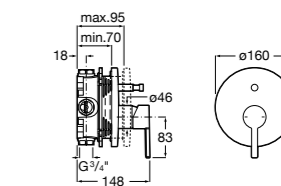

Naia

5A0B96C00 Встраиваемый смеситель для ванны-душа с переключателем потока. Установка с RosaBox Арт. 525869403.

5A0B96..0 Встраиваемый смеситель для ванны-душа с переключателем потока. Покрытие Everlux. Установка с RosaBox Арт. 525869403.