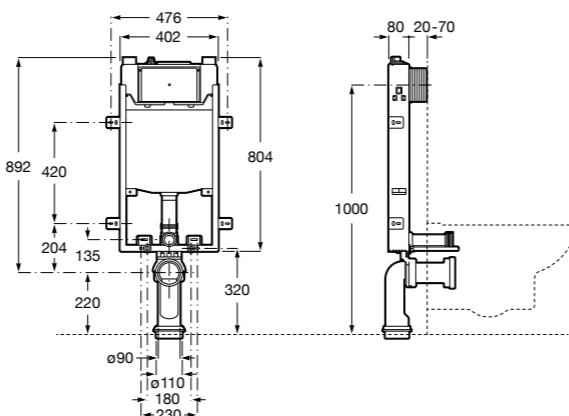

Размеры в мм

Duplo WC One Smart ©

890078020 Каркас с компактным бачком с двойной системой смыва, шланг подачи воды для Smart-унитазов, гофрированная труба и монтажные принадлежности. Минимальная глубина 107 мм, высота 1190 мм, патрубок 90/110 ø. Осевое расстояние 180 и 230 мм. Рекомендуется для установки с подвесным унитазом In-Wash® Inspira. Регулируемые ножки 0-200 мм с тормозной системой. Верхнее гидравлическое соединение. Может быть укомплектован совместимой панелью смыва Roca (в комплект не входит).