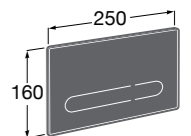

EP-2 Dual Electronica ©

890104009 EP2 - двойной смыв, электронная, отделка стекло. Автоматический или ручной смыв. Настраиваемая цветная подсветка. Бесконтактный смыв с помощью датчика присутствия.