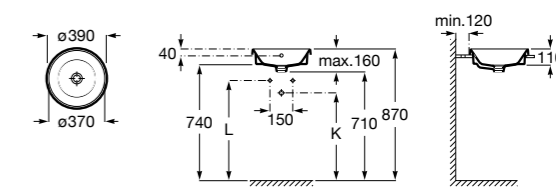

The Gap Square

3270Y7000 Раковина керамическая врезная. Смеситель не входит в комплект.