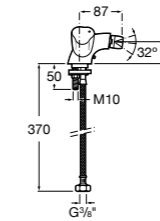

Brava

5A6130C00 Смеситель для биде с регулятором направления потока и гибкой подводкой.

Brava

5A6530C00 Встраиваемый вентиль для биде, синий указатель (холодный).
5A6630C00 Встраиваемый вентиль для биде, красный указатель (горячий).