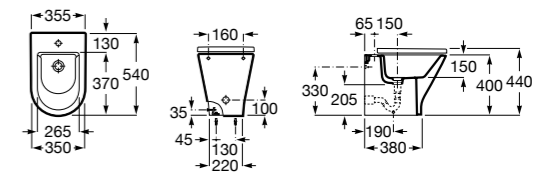

The Gap Round

3570N7000 Биде керамическое без крышки.

806D12001 Крышка для биде с механизмом «мягкое закрывание».

806D10001 Крышка для биде.