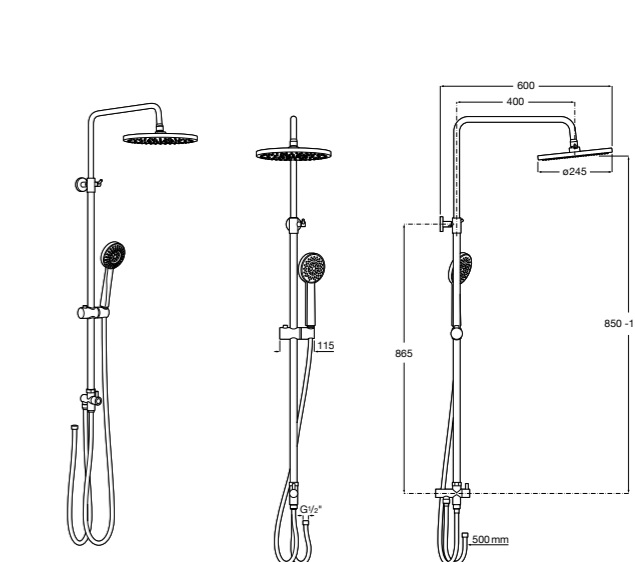

Victoria Connect Plus

5B9M61C00 Душевая стойка без смесителя. Включает: верхний душ диаметром 250 мм, ручной душ диаметром 100 мм, с 1 режимом потока, гибкий металлический шланг 1,5 м, держатель с возможностью регулировки наклона и высоты.