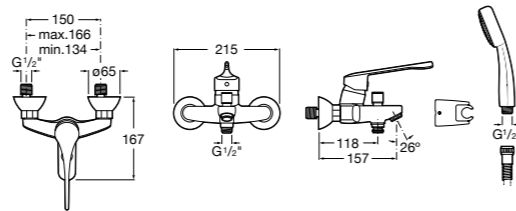

Доступность / настенные смесители / порционно-нажимные

Instant Care

5A7977C00 CARE - Самозакрывающийся смеситель для раковины.

Доступность / смесители для ванны-душа / монтируемые на стену

Victoria Pro

5A0123C02 PRO - Однорычажный смеситель для ванны и душа с автоматическим переключателем, ручной душ, гибкий шланг 1,70 м, регулируемый держатель для душа. Специальный рычаг для людей с ограниченными возможностями.