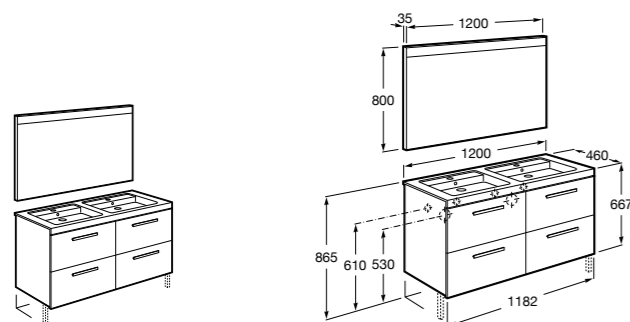

Prisma

855957XXX UNIK - Комплект из мебельного модуля и раковины с двумя чашами. Включает: компактный сифон. Ножки и смеситель не входят в комплект.

855941XXX PASC - Комплект из мебельного модуля, раковины с двумя чашами и зеркала Prisma Basic со светодиодной подсветкой, встроенной на внешнюю часть. Включает: компактный сифон. Ножки и смеситель не входят в комплект.

816764339 Комплект из 2-х ножек.