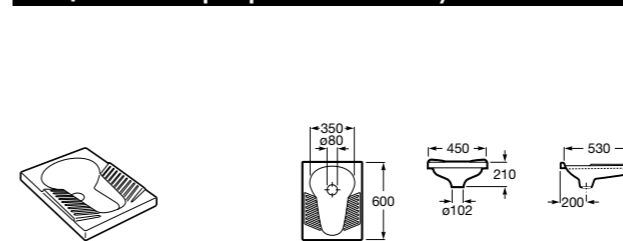

Общественные пространства / чаша Генуя

Oriental

345090001 Чаша Генуя.