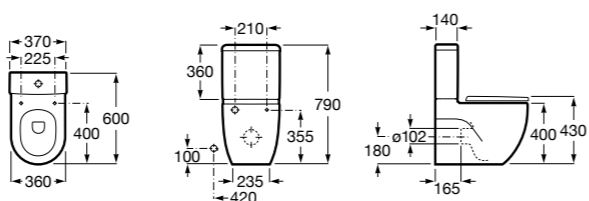

Meridian

342248000 Чаша унитаза укороченная с двойным выпуском. Включен установочный комплект и крепеж патрубков к стене.

341242000 Бачок с механизмом двойного смыва 4,5/3 литра с нижним подводом воды для укороченного унитаза. Включен установочный комплект, механизм для подвода воды и механизм смыва.

8012AC..B Сиденье и крышка с креплениями из нержавеющей стали и механизмом «мягкое закрывание» для укороченного унитаза. Материал SUPRALIT®. ©

8012AB..B Сиденье и крышка с креплениями из нержавеющей стали для укороченного унитаза. Материал SUPRALIT®. ©

8012B2002 Сиденье и крышка для унитаза.