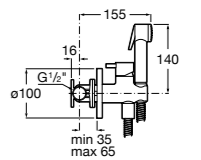

Be Fresh

5B9361C00	Комплект гигиенического душа со смесителем, встраиваемый. Включает: душевую лейку и гибкий шланг.