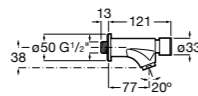

Краны для раковины / монтируемые на стену / порционно-нажимные

Instant

5A7877C00 Монтируемый на стену кран для раковины. С аэратором.

Смесители для раковины / встраиваемые / электронные