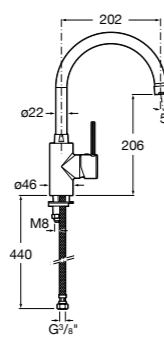

Targa
5A8460C0M Смеситель для кухни с поворотным изливом, аэратором и гибкой подводкой.