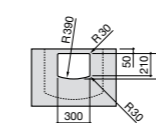

Hall

1. **327881000** Настенная или накладная керамическая раковина. Смеситель не входит в комплект.
   337621000 Полупьедестал для керамической раковины.