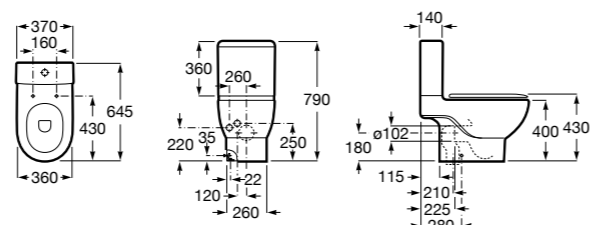

Meridian

34224C00U	Чаша унитаза «комфортная высота» приставная с двойным выпуском. В комплект включен выпускной патрубок и установочный комплект.
341242000	Бачок с механизмом двойного смыва 4,5/3 литра с нижним подводом воды для укороченного унитаза. Включен установочный комплект, механизм для подвода воды и механизм смыва.
8012AC..B	Сиденье и крышка с креплениями из нержавеющей стали и механизмом «мягкое закрытие» для укороченного унитаза. Материал SUPRALIT®. ©
8012AB..B	Сиденье и крышка с креплениями из нержавеющей стали для укороченного унитаза. Материал SUPRALIT®. ©
8012B2002	Сиденье и крышка с креплениями из нержавеющей стали для укороченного унитаза.