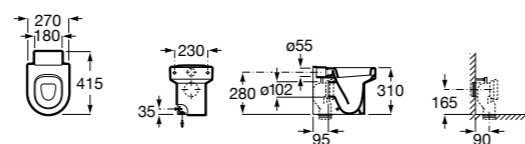

Детские унитазы