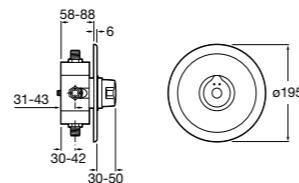

Смывные краны для унитазов / дополнения для кранов

Дополнения для смывных кранов

1. **AG0094703R** Дополнительная сливная труба. Прямой сливной кран.
   505521600 Изогнутая труба.
   525936100 Обратный клапан для смывного крана.
   V0016200R Вставка смывного крана для подвесного унитаза.

Смывные краны для унитазов / встраиваемые краны

Aqua

1. **5A9779C00** Встраиваемый смывной кран 3/4" для унитаза. Механизм двойного слива 6/3 литра.

Aqualine

1. **5A9777C00** Встраиваемый смывной кран. Механизм двойного слива 6/3 литра.

Aqualine

1. **5A9677C00** Встраиваемый смывной кран. Механизм слива 6 литров.

Смесители для душа / настенные / порционно-нажимные

Instant

1. **5A2777C00** Наружный угловой кран для душа.

Смесители для душа/ встраиваемые / порционно-нажимные

Instant

1. **5A2677C00** Встраиваемый кран для душа.

Avant

1. **5A2217C00** Встраиваемый смеситель для душа.

Avant

1. **5A0679C00** Встраиваемый смеситель-термостат для душа.