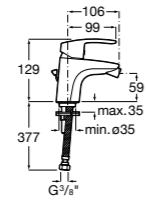

Monodin-N

5A6198C00 Смеситель для биде с цепочкой, регулятором направления потока и гибкой подводкой.

Alfa

5A6F25C00 Смеситель для биде с регулятором направления потока, донным клапаном и гибкой подводкой.