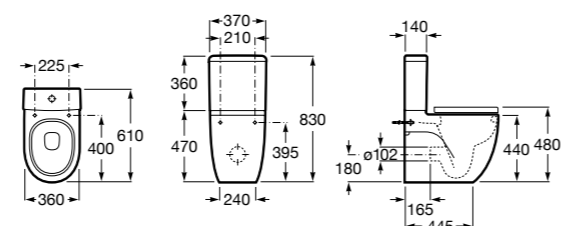

Meridian

34224C00U	Чаша унитаза «комфортная высота» приставная с двойным выпуском. В комплект включен выпускной патрубок и установочный комплект.
341242000	Бачок с механизмом двойного смыва 4,5/3 литра с нижним подводом воды для укороченного унитаза. Включен установочный комплект, механизм для подвода воды и механизм смыва.
8012AC..B	Сиденье и крышка с креплениями из нержавеющей стали и механизмом «мягкое закрытие» для укороченного унитаза. Материал SUPRALIT®. ©
8012AB..B	Сиденье и крышка с креплениями из нержавеющей стали для укороченного унитаза. Материал SUPRALIT®. ©
8012B2002	Сиденье и крышка с креплениями из нержавеющей стали для укороченного унитаза.

Meridian

342247000	Чаша унитаза с двойным выпуском для унитаза с низким бачком. Включен установочный комплект.
341241000	Бачок с механизмом двойного смыва 4,5/3 литра с нижним подводом воды. Включен установочный комплект, механизм для подвода воды и механизм смыва.
8012A2..B	Сиденье и крышка с механизмом «мягкое закрытие» для унитаза. Материал SUPRALIT®. ©
8012A0..B	Сиденье и крышка с креплениями из нержавеющей стали для унитаза. Материал SUPRALIT®. ©
801D12003	Сиденье и крышка с креплениями из нержавеющей стали для унитаза.
V0007900R	Патрубок для вертикального выпуска. Расстояние до стены в собранном виде 120 мм.

Dama