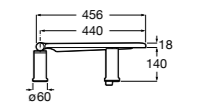

Сиденье на ножках

Access Comfort

801B60001 Детские сиденья для унитаза и сиденье на ножках.