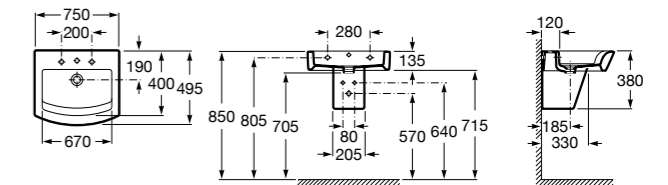

Prisma

327545000 Настенная или накладная керамическая раковина. Смеситель не входит в комплект.