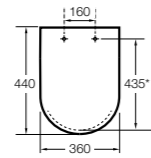

Meridian-N ©

8012A2..B Сиденье и крышка с механизмом «мягкое закрытие» для унитаза.

8012A0..B Сиденье и крышка с креплениями из нержавеющей стали для унитаза.