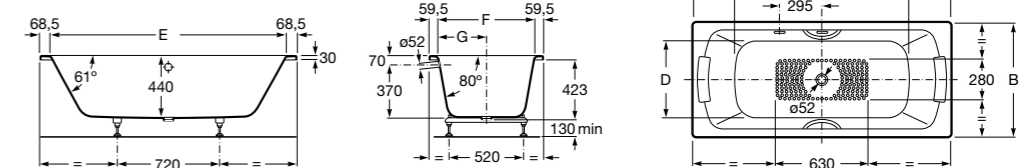

Стальные ванны

Lun Plus

Прямоугольная стальная ванна с противоскользящим покрытием дна (стальной лист 3,5 мм) и ручками.

	A	B	C	D	E	F	G	Объем, л
221250001	1800	800	1198	522	1663	681	328	264
221350001	1700	750	1096	472	1563	631	303	225

Прямоугольная стальная ванна с противоскользящим покрытием дна (стальной лист 3,5 мм).

	A	B	C	D	E	F	G	Объем, л
221270000	1800	800	1198	522	1663	681	328	264
221370000	1700	750	1096	472	1563	631	303	225