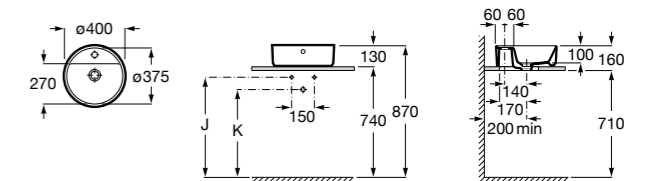

The Gap Round

3270MK000 Накладная или встраиваемая керамическая раковина с отверстием под смеситель. Смеситель не входит в комплект.