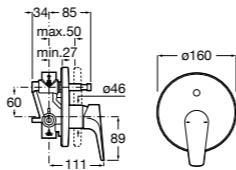

Смесители для ванны и душа / встраиваемые (с внутренней частью в комплекте)

Atlas

5A0690C00	Встраиваемый смеситель для ванны-душа с переключателем потока.