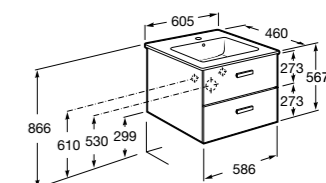

Victoria Nord

ZRU9000028	Мебельный модуль белый глянцевый.
ZRU9000027	Мебельный модуль венге.
32799E000	Раковина Victoria Unik 600.