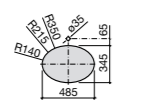

Berna

327871001 Раковина керамическая, встраиваемая снизу. Смеситель не входит в комплект.