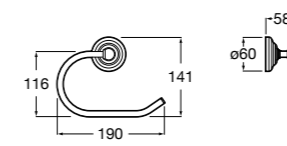

Carmen

817004001 Держатель для туалетной бумаги без крышки.