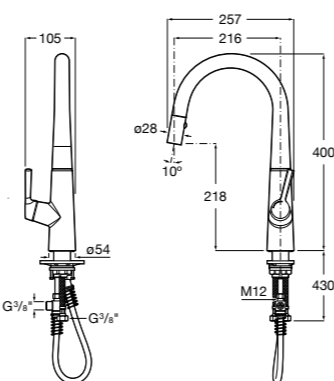

Syra

5A832AC00 Смеситель для кухни с высоким поворотным изливом, аэратором и гибкой подводкой. Cold start.