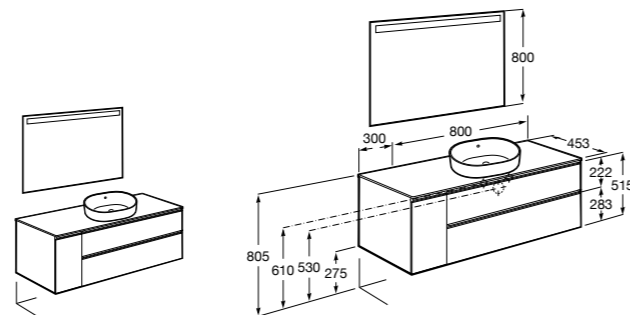

855940XXX PASC - Комплект мебели, раковины и зеркала Prisma Basic со встроенной LED-подсветкой. Компактный сифон. Ножки и смеситель не входят в комплект.

816764339 Комплект из 2-х ножек.

**The Gap раковина слева** ©