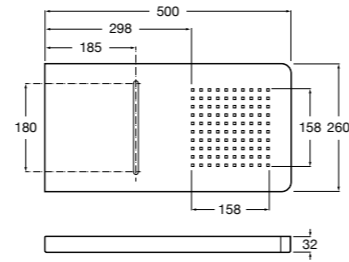

Держатели для душевых насадок

Потолочный держатель

Потолочный держатель для душевой насадки. Совместим с RainDream и RainSense.

	A	
5B0650C00	300	
5B0550C00	200	
5B0450C00	100	
5B0550..0 ☉	200	Покрытие Everlux.

Потолочный держатель

Потолочный держатель для душевой насадки 100 мм. Совместим с RainDream и RainSense.

5B1050C00	

Настенный держатель

Настенный держатель для душевой насадки. Совместим с RainDream и RainSense.

	A	
5B0350C00	500	
5B0250C00	400	
5B0150C00	300	
5B0250..0	400	Покрытие Everlux.

Настенный держатель

5B0750C00 Настенный держатель для душевой насадки. Совместим с Stella.

Настенный держатель

5B0950C00 Настенный держатель для душевой насадки 400 мм. Совместим с RainDream и RainSense.

Душевые насадки, монтаж к стене

Puzzle

5A9978C00 Монтируемая к стене душевая насадка из нержавеющей стали с функцией каскадного потока.