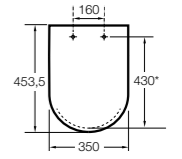

Victoria

801B60..B Сиденье и крышка с креплениями из нержавеющей стали для унитаза. Материал SUPRALIT®.

801B66..B Сиденье и крышка с креплениями из пластика. Материал SUPRALIT®.

801B62..B Сиденье и крышка с механизмом «мягкое закрытие» для унитаза. Материал SUPRALIT®.

801398004 Сиденье и крышка для унитаза, пластик.