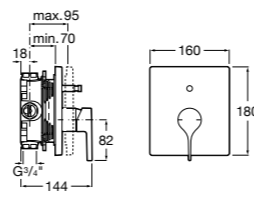

Смесители для ванны и душа / встраиваемые (установка с RosaBox)

Insignia

5A0B3AC00 Встраиваемый смеситель для ванны-душа с переключателем потока. Установка с RosaBox Арт. 525869403.

5A0B3A..0 Встраиваемый смеситель для ванны-душа с переключателем потока. Покрытие Everlux. Установка с RosaBox Арт. 525869403.