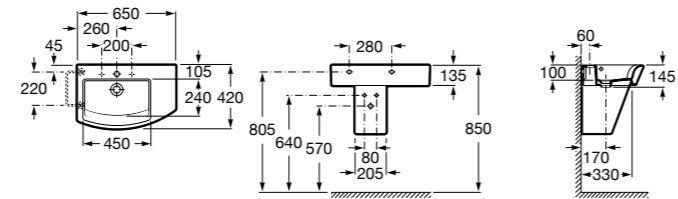

Hall Asimetrico

1. **327620000** Настенная или накладная керамическая раковина. Смеситель не входит в комплект.
   337621000 Полупьедестал для керамической раковины.