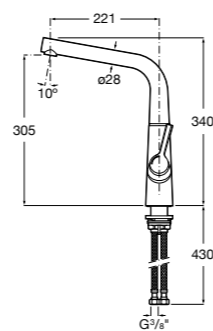

Syra

5A832AC00 Смеситель для кухни с высоким поворотным изливом, аэратором и гибкой подводкой. Cold start.