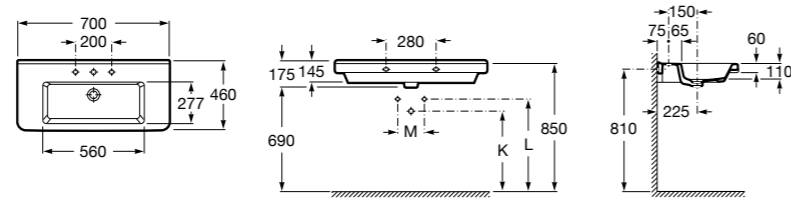

**Diverta**

327110000 Настенная или накладная керамическая раковина. Смеситель не входит в комплект.

Размеры в мм

Dama Retro

- 320321001** Настенная керамическая раковина. Пьедестал и смеситель не входят в комплект.
331325001 Пьедестал для керамической раковины.