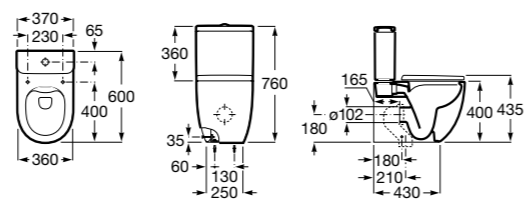

Meridian

34224L000 Чаша унитаза Rimless укороченная приставная с двойным выпуском. Включен установочный комплект.

341241000 Бачок с механизмом двойного смыва 4,5/3 литра с нижним подводом воды для укороченного унитаза. Включен установочный комплект, механизм для подвода воды и механизм смыва.

8012AC..B Сиденье и крышка с креплениями из нержавеющей стали и механизмом «мягкое закрывание» для укороченного унитаза. Материал SUPRALIT®. ©

8012AB..B Сиденье и крышка с креплениями из нержавеющей стали для укороченного унитаза. Материал SUPRALIT®. ©

8012B2002 Сиденье и крышка для унитаза.