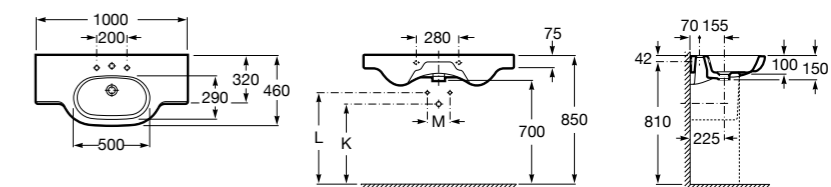

Dama

327780000 Настенная керамическая раковина. Смеситель не входит в комплект.

337470000 Пьедестал для керамической раковины.

337471000 Полупьедестал для керамической раковины.

Meridian

32724B000 Настенная керамическая раковина. Смеситель не входит в комплект.

335240000 Пьедестал для керамической раковины.

337241000 Полупьедестал для керамической раковины.