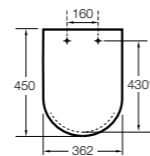

**Happening infantil**

801116..4 Сиденье и крышка с механизмом «мягкое закрытие» для унитаза.

**Meridian-N Compacto ©**

8012AC..B Сиденье и крышка с креплениями из нержавеющей стали и механизмом «мягкое закрытие» для укороченного унитаза.