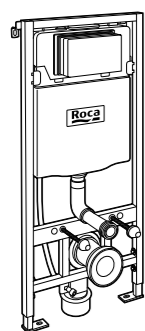

Duplo WC One Smart ©

890078020 Каркас с компактным бачком с двойной системой смыва, шланг подачи воды для Smart-унитазов, гофрированная труба и монтажные принадлежности. Минимальная глубина 107 мм, высота 1190 мм, патрубок 90/110 ø. Осевое расстояние 180 и 230 мм. Рекомендуется для установки с подвесным унитазом In-Wash® Inspira. Регулируемые ножки 0-200 мм с тормозной системой. Верхнее гидравлическое соединение. Может быть укомплектован совместимой панелью смыва Roca (в комплект не входит).

Basic WC One Compact ©

890070120 Каркас с компактным бачком для скрытого монтажа с двойной системой смыва для подвесного унитаза, минимальная глубина 90 мм. Патрубок 90 ø / 110 ø. Осевое расстояние 180 и 230 мм. Верхнее и боковое гидравлическое соединение. Может быть укомплектован совместимой панелью смыва Roca (в комплект не входит).

Системы инсталляции Duplo One / для высокорасполагаемых бачков

Basic Tank One Compact ©

890070200 Встроенный компактный бачок с системой двойного смыва для унитаза с высокорасполагаемым бачком, минимальная глубина 80 мм. Патрубок 90 ø / 110 ø. Верхнее и боковое гидравлическое соединение. Может быть укомплектован совместимой панелью смыва Roca (в комплект не входит).

Размеры в мм

Панели смыва для систем Duplo One / одинарные

PL1 Single ©

890195100 PL1 SINGLE - Одинарный смыв.

PL2 Single ©

890196100 PL2 SINGLE - Одинарный смыв.

PL3 Single ©

890197104 PL3 SINGLE - Антивандальная панель смыва. Одинарный смыв.

Панели смыва для систем Duplo One / двойной смыв

PL1 Dual ©

8901950.. PL1 DUAL - Двойной смыв.

PL2 Dual ©

8901960.. PL2 DUAL - Двойной смыв.

PL3 Dual ©

890197004 PL3 DUAL - Антивандальная панель смыва. Двойной смыв.

Размеры в мм