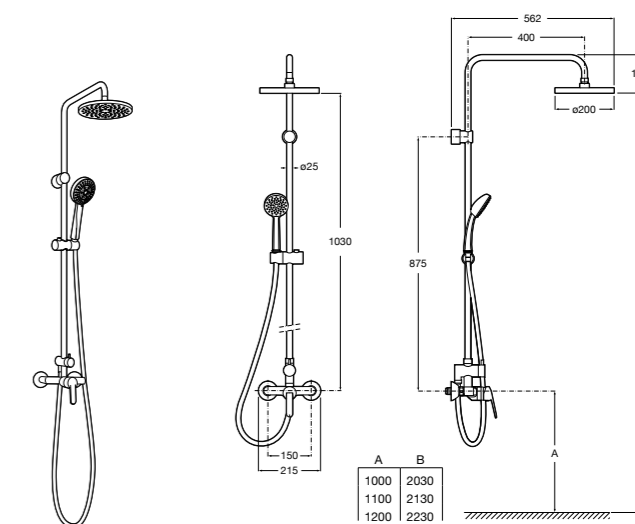

Victoria Basic

5A9725C00 Душевая стойка без смесителя. Включает: верхний душ диаметром 200 мм, ручной душ диаметром 100 мм с 1 режимом потока, гибкий металлический шланг 1,5 м.