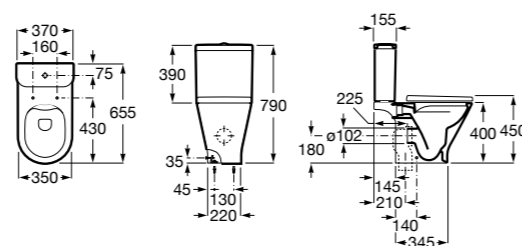

The Gap Round

3420N8000	Чаша унитаза Rimless с двойным выпуском.
3410N1000	Бачок с механизмом двойного смыва 4,5/3 литра с боковым подводом воды и механизмом для двойного смыва.
3410N0000	Бачок с механизмом двойного смыва 4,5/3 литра с нижним подводом воды и механизмом для двойного смыва.
801D12001	Сиденье и крышка с механизмом «мягкое закрывание» для унитаза.
801D10001	Сиденье и крышка для унитаза.
801D12003	Сиденье и крышка для унитаза.

Размеры в мм