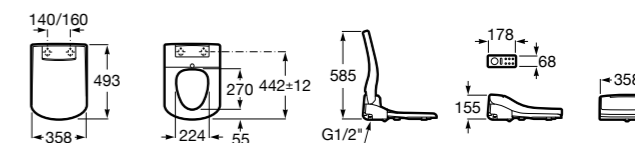

Premium Round

804006001 Сиденье для унитаза с функцией мытья и сушки, совместим с унитазами Роса круглой формы. Для установки и работы необходимо подключение к сети электропитания и подачи воды.