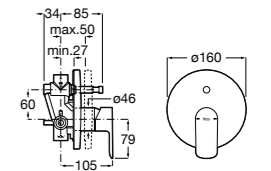

Cala ©

5A066EC00	Встраиваемый смеситель для ванны-душа с переключателем потока.