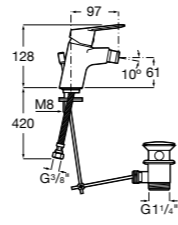

Monodin-N

5A6198C00 Смеситель для биде с цепочкой, регулятором направления потока и гибкой подводкой.

Alfa

5A6F25C00 Смеситель для биде с регулятором направления потока, донным клапаном и гибкой подводкой.

Carmen

5A6A4BC00 Смеситель для биде с регулятором направления потока, донным клапаном click-clack и гибкой подводкой воды.

Cala

5A606EC00 Смеситель для биде с регулятором направления потока, донным клапаном и гибкой подводкой.

Victoria

5A6N25C0M Смеситель для биде с регулятором направления потока, донным клапаном и гибкой подводкой.

L20

5A6A09C0M Смеситель для биде с регулятором направления потока, донным клапаном и гибкой подводкой.

Victoria

5A6125C0M Смеситель для биде с регулятором направления потока, держателем для цепочки и гибкой подводкой.

Смесители для биде / монтаж на бортик / двухвентильные

L20

5A6B09C00 Смеситель для биде с регулятором направления потока, держателем для цепочки и гибкой подводкой.

Loft

5A6043C00 Смеситель для биде с регулятором направления потока, донным клапаном и гибкой подводкой.

Brava

5A6130C00 Смеситель для биде с регулятором направления потока и гибкой подводкой.

Brava

5A6530C00 Встраиваемый вентиль для биде, синий указатель (холодный).
5A6630C00 Встраиваемый вентиль для биде, красный указатель (горячий).