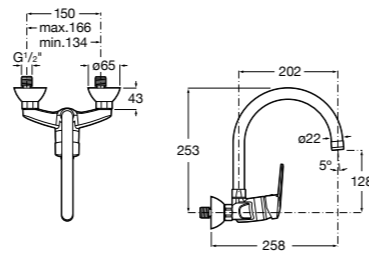

Смесители для кухни / монтируемые на край раковины / двухвентильные

Carmen

5A844BC00 Смеситель для кухни с поворотным изливом, аэратором и гибкой подводкой.

Victoria

5A7G25C00 Монтируемый в стену смеситель для кухни с верхним поворотным изливом и аэратором.

Victoria

5A7725C00 Монтируемый в стену смеситель для кухни с верхним поворотным изливом и аэратором.

Brava

5A8430C00 Смеситель для кухни с высоким поворотным изливом, аэратором и гибкой подводкой.

Смесители для кухни / монтируемые на стену / двухвентильные

Brava

5A7430C00 Монтируемый в стену смеситель для кухни с верхним поворотным изливом и аэратором.

Смесители для кухни / монтируемые на стену / однорычажные

L20

5A7609C00 Монтируемый на стену смеситель для кухни с поворотным изливом и аэратором.

Brava

5A7730C00 Монтируемый на стену смеситель для кухни с верхним поворотным изливом и аэратором.

Brava

5A7630C00 Монтируемый на стену смеситель для кухни с нижним поворотным изливом и аэратором.

Brava

5A7830C00 Настенный кран (синий указатель).

5A7930C00 Настенный кран (красный указатель).

Краны для раковины / настенные

Brava

5A8530C00 Кран вентиляльный для кухни с поворотным изливом и аэратором.

Brava

5A8730C00 Кран вентиляльный для кухни с поворотным изливом и аэратором.