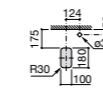

Sofia

32720000 Накладная керамическая раковина. Смеситель не входит в комплект.

Beyond

3270B9..0 Накладная раковина из материала FINECERAMIC®. Универсальный выпуск с керамической крышкой Ø 72 мм. Смеситель не входит в комплект.

Hall

327624000 Настенная или накладная керамическая раковина. Смеситель не входит в комплект.
337471000 Полуьедестал

Urbi 1

327225000 Накладная керамическая раковина. Смеситель не входит в комплект.

The Gap Square

3270MM000 Накладная или встраиваемая керамическая раковина с отверстием под смеситель. Смеситель не входит в комплект.

Размеры в мм

Bol

327876000 Накладная керамическая раковина. Смеситель не входит в комплект.

The Gap Round

3270MK000 Накладная или встраиваемая керамическая раковина с отверстием под смеситель. Смеситель не входит в комплект.

The Gap Square

3270ML000 Накладная керамическая раковина. Смеситель не входит в комплект.

The Gap Round

3270MJ000 Накладная керамическая раковина. Смеситель не входит в комплект.

Terra

32722D000 Накладная керамическая раковина. Смеситель не входит в комплект.

Размеры в мм