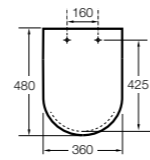

Debba Square ©

8019D200B SQUARE - Сиденье и крышка с механизмом «мягкое закрытие» для унитаза. Материал SUPRALIT®.

8019D000B SQUARE - Сиденье и крышка с креплениями из нержавеющей стали для унитаза. Материал SUPRALIT®.

Inspira Square

801532..B SQUARE - Сиденье и крышка с механизмом «мягкое закрытие» для унитаза. Материал SUPRALIT®.

Debba Round ©

801B2200B Сиденье и крышка с механизмом «мягкое закрытие» для унитаза. Материал SUPRALIT®.

801B2000B Сиденье и крышка с креплениями из нержавеющей стали для унитаза. Материал SUPRALIT®.

Inspira Round

801522..B ROUND - Сиденье и крышка с механизмом «мягкое закрытие» для унитаза. Материал SUPRALIT®.

Hall

801620..4 Сиденье и крышка с креплениями из нержавеющей стали для укороченного унитаза.

801622..4 Сиденье и крышка с механизмом «мягкое закрытие».

Inspira Round compacto

80152C..B ROUND - Сиденье и крышка с механизмом «мягкое закрытие» для унитаза-компакт. Материал SUPRALIT®.

Hall

80162B..4 Сиденье и крышка с креплениями из нержавеющей стали для унитаза.

80162C..4 Сиденье и крышка с механизмом «мягкое закрытие» для унитаза.

Meridian-N ©

8012A2..B Сиденье и крышка с механизмом «мягкое закрытие» для унитаза.

8012A0..B Сиденье и крышка с креплениями из нержавеющей стали для унитаза.

Happening infantil

801116..4 Сиденье и крышка с механизмом «мягкое закрытие» для унитаза.

Meridian-N Compacto ©

8012AC..B Сиденье и крышка с креплениями из нержавеющей стали и механизмом «мягкое закрытие» для укороченного унитаза.

8012AB..B Сиденье и крышка с креплениями из нержавеющей стали для укороченного унитаза.

Meridian-N Comfort ©

8012AC..B Сиденье и крышка с креплениями из нержавеющей стали и механизмом «мягкое закрытие» для укороченного унитаза.