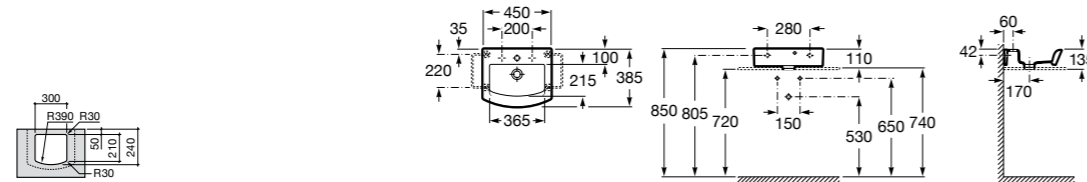

Hall

327624000 Настенная или накладная керамическая раковина. Смеситель не входит в комплект.
337471000 Полуьедестал

Urbi 1

327225000 Накладная керамическая раковина. Смеситель не входит в комплект.

The Gap Square