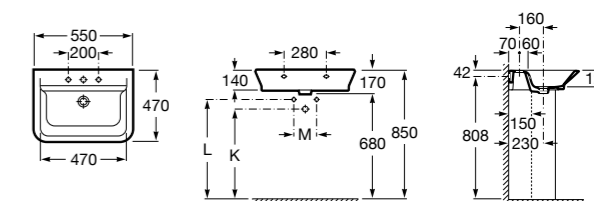

The Gap Original

1. **327475000** Настенная или накладная керамическая раковина. Смеситель не входит в комплект.
   337470000 Пьедестал для керамической раковины.
   337471000 Полупьедестал для керамической раковины.