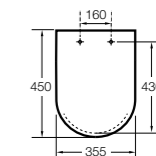

Dama

801782..4 Сиденье и крышка с механизмом «мягкое закрытие» для унитаза.
801780..4 Сиденье и крышка для унитаза.

Dama compacto

80178B..4 Сиденье и крышка для укороченного унитаза.
80178C..4 Сиденье и крышка с механизмом «мягкое закрытие».