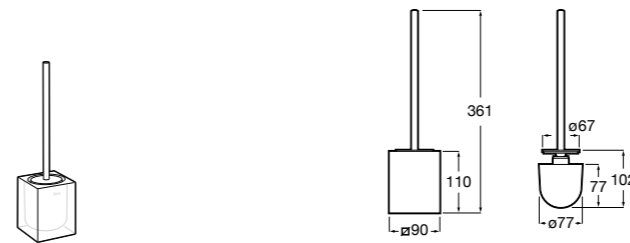

Ice
816863012 Напольный держатель для щеток. Черный цвет.
816863009 Напольный держатель для щеток. Белый цвет.
816863013 Напольный держатель для щеток. Синий цвет.

Аксессуары / диспенсеры на столешницу