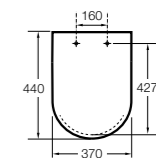

Dama

801782..4 Сиденье и крышка с механизмом «мягкое закрытие» для унитаза.
801780..4 Сиденье и крышка для унитаза.

Dama compacto

80178B..4 Сиденье и крышка для укороченного унитаза.
80178C..4 Сиденье и крышка с механизмом «мягкое закрытие».