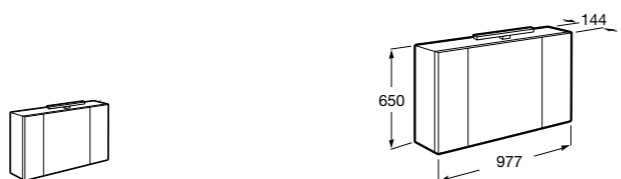

Etna

Зеркальный шкаф с LED-светильником и регулируемые по высоте стеклянными полочками.

857304806	Белый глянец.
857304445	Дуб верона.

Etna

Зеркальный шкаф с LED-светильником и регулируемые по высоте стеклянными полочками.