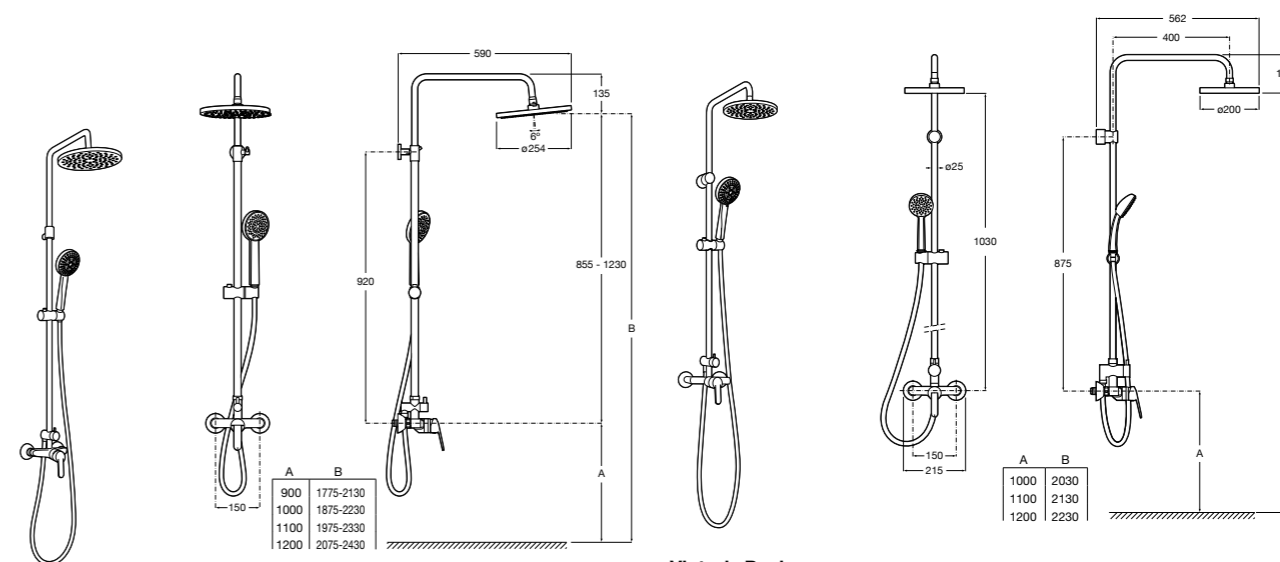

Victoria Basic

Victoria Plus

5A9A25C00 Душевая стойка с однорычажным управлением. Включает: верхний душ диаметром 250 мм, ручной душ диаметром 100 мм с 1 режимом потока, гибкий металлический шланг 1,5 м и держатель с возможностью регулировки наклона и высоты. Высота стойки регулируется от 855 до 1230 мм.