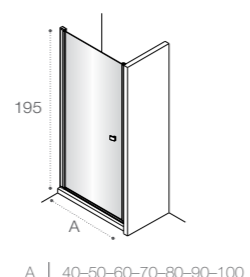

Capital
□ 446