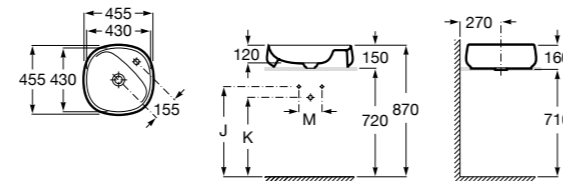

Hall

327624000 Настенная или накладная керамическая раковина. Смеситель не входит в комплект.
337471000 Полуьедестал

Urbi 1

327225000 Накладная керамическая раковина. Смеситель не входит в комплект.

The Gap Square