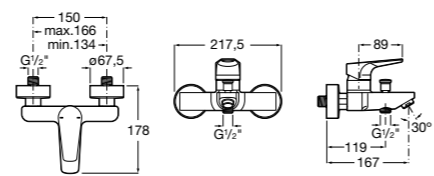

Atlas

5A0290C0M Монтируемый на стену смеситель для ванны-душа с автоматическим переключателем потока.