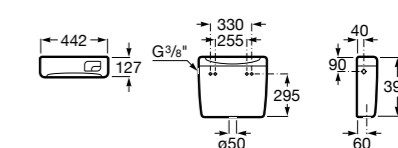

Universal

890200000	Высокий / средней высоты пластиковый бачок, механизм слива на 6/3 л.
890200001	Трубка для пластикового бачка.

Размеры в мм