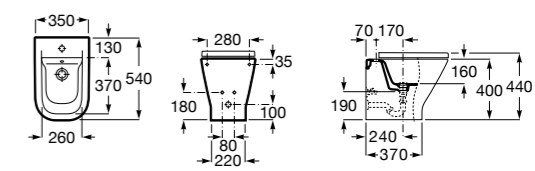

The Gap Square

357477000 Биде приставное к стене, без крышки. Смеситель не входит в комплект.

806472004 Крышка для биде с механизмом «мягкое закрывание».

806470004 Крышка для биде.