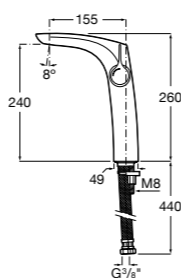

Carmen

5A3A4BC00 Смеситель для раковины, гладкий корпус, с донным клапаном click-clack и гибкой подводкой.
5A3B4BC00 Смеситель для раковины, гладкий корпус, с гибкой подводкой.