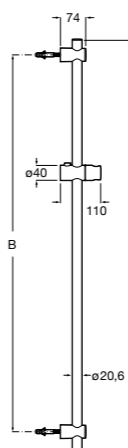

**Мыльница**

5B5150TP0 Прозрачная мыльница для душа.
5B5150C00 Хромированная мыльница для душа.

Аксессуары для душа / шланги

Neo-Flex

5B2016C00	Пластиковый гибкий душевой шланг 2 м. Сатин. Система против закручивания шланга Antitwist.
5B2116C00	Пластиковый гибкий душевой шланг 1,75 м. Сатин. Система против закручивания шланга Antitwist.
5B2216C00	Пластиковый гибкий душевой шланг 1,50 м. Сатин. Система против закручивания шланга Antitwist.