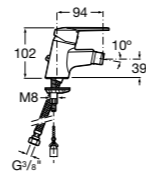

Victoria

5A6125C0M Смеситель для биде с регулятором направления потока, держателем для цепочки и гибкой подводкой.