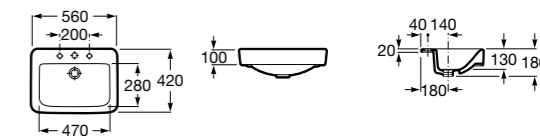

Раковины полувстраиваемые

Senso Square

32751S000 Раковина керамическая, полувстраиваемая. Смеситель не входит в комплект.