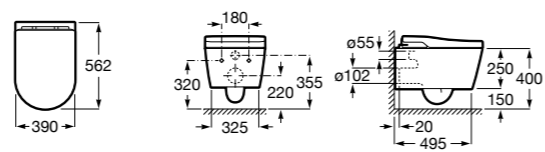

In-Wash® Inspira напольный ©

80306L001 In-Wash® - Smart-унитаз напольный Rimless, двойной выпуск. Включает: бачок, крышку и сиденье с функцией мытья и сушки. Требуется подключение к сети.