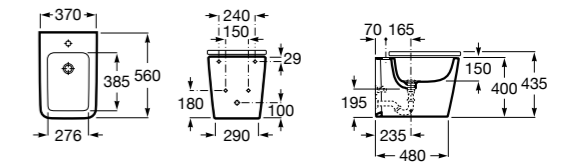

Carmen

3570A4..0 Биде без крышки с одним отверстием под смеситель. Включает: установочный комплект. Смеситель не входит в комплект.

3570A4..3 Биде без крышки с одним отверстием под смеситель. Включает: установочный комплект. Смеситель не входит в комплект.

806B50..B Крышка для биде с креплениями из нержавеющей стали. Материал SUPRALIT®.