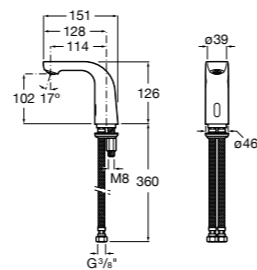

L20-E

1. **5A5609C00** Электронный кран для раковины для подвода одной воды. Ограничитель потока воды 5,7 л/мин, гибкая подводка. Питание от четырех щелочных батареек 1,5V LRG (AA). Батарейки не включены в комплект.
2. **5A5709C00** Электронный кран для раковины для подвода одной воды. Ограничитель потока воды 5,7 л/мин, гибкая подводка. Питание от сети 230 V. Источник питания включен в комплект.