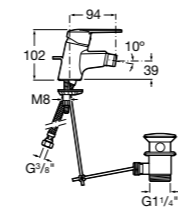

Monodin-N

5A6198C00 Смеситель для биде с цепочкой, регулятором направления потока и гибкой подводкой.

Alfa

5A6F25C00 Смеситель для биде с регулятором направления потока, донным клапаном и гибкой подводкой.

Carmen

5A6A4BC00 Смеситель для биде с регулятором направления потока, донным клапаном click-clack и гибкой подводкой воды.

Cala

5A606EC00 Смеситель для биде с регулятором направления потока, донным клапаном и гибкой подводкой.

Victoria

5A6N25C0M Смеситель для биде с регулятором направления потока, донным клапаном и гибкой подводкой.

L20

5A6A09C0M Смеситель для биде с регулятором направления потока, донным клапаном и гибкой подводкой.

Victoria

5A6125C0M Смеситель для биде с регулятором направления потока, держателем для цепочки и гибкой подводкой.

Смесители для биде / монтаж на бортик / двухвентильные

L20

5A6B09C00 Смеситель для биде с регулятором направления потока, держателем для цепочки и гибкой подводкой.

Loft

5A6043C00 Смеситель для биде с регулятором направления потока, донным клапаном и гибкой подводкой.

Brava

5A6130C00 Смеситель для биде с регулятором направления потока и гибкой подводкой.

Brava

5A6530C00 Встраиваемый вентиль для биде, синий указатель (холодный).
5A6630C00 Встраиваемый вентиль для биде, красный указатель (горячий).