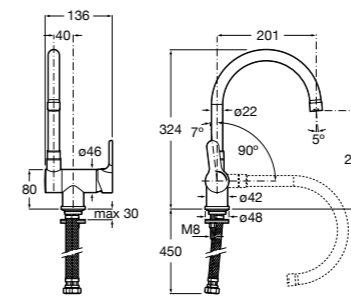

L20
5A8209C00 Смеситель для кухни со складывающимся изливом, аэратором и гибкой подводкой. Cold start.