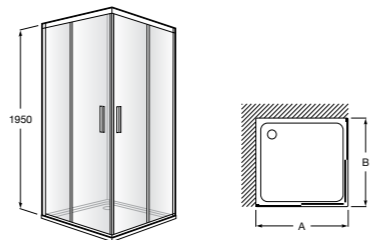

Душевые ограждения / 2 стены / угловые / раздвижные двери

Naray Standard 2L2

L2 - Боковой душ с 1 раздвижным элементом + 1 фиксируемый элемент для установки с еще одним элементом L2, создавая прямой угол (2L2). Прозрачное стекло, профиль цвета – блестящее серебро. Предел до стены в открытом виде 50 мм. Включает обработку Maxiclean.

Для создания угла Naray 2L2 необходимо заказать 2 элемента Naray L2. Элементы возможно комбинировать между собой или другими совместимыми с Naray L2.

	Ширина (A и B)
AM14607012M	700
AM14607512M	750
AM14608012M	800
AM14608512M	850
AM14609012M	900
AM14610012M	1000
AM14611012M	1100
AM14612012M	1200

Размеры в мм