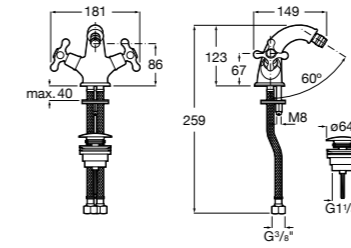

Carmen

5A6A4BC00 Смеситель для биде с регулятором направления потока, донным клапаном click-clack и гибкой подводкой воды.