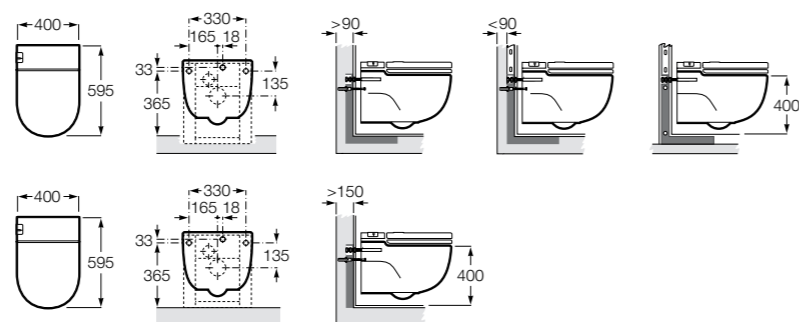

Унитазы со встроенным бачком In-tank

Meridian In-tank подвесной

893301000 IN-TANK - Подвесной унитаз со встроенным бачком. В комплект входит сиденье, крышка и опорная стойка типа «L» для монтажа на стену. Необходим источник питания.

893302000 IN-TANK - Подвесной унитаз со встроенным бачком. В комплект входит сиденье, крышка и опорная стойка типа «I» для монтажа на стену. Необходим источник питания.