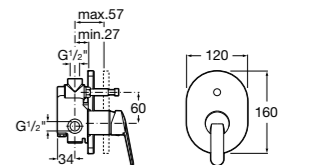

Victoria

5A0625C00	Встраиваемый смеситель для ванны-душа с переключателем потока.