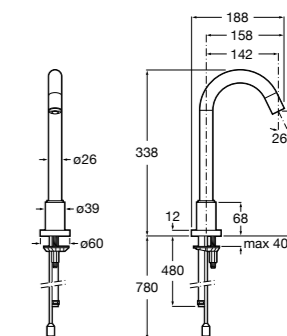

Loft-E

1. **5A3143C00** Электронный смеситель для раковины с высоким изливом для подвода одной воды. Ограничитель потока воды 5,7 л/мин. Сенсор приближения. Питание от четырех щелочных батареек 1,5V LRG (AA). Батарейки не включены в комплект.
2. **5A3943C00** Электронный смеситель для раковины с высоким изливом для подвода одной воды. Ограничитель потока воды 5,7 л/мин. Сенсор приближения. Питание от сети 230 V. Источник питания включен в комплект.