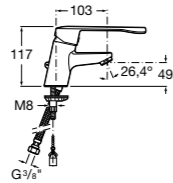

Доступность / смесители, монтируемые на край раковины

Victoria Pro

5A3123C00 PRO - Однорычажный смеситель для раковины с локтевым рычагом управления для людей с ограниченными возможностями, крючком для цепочки и гибкой подводкой.