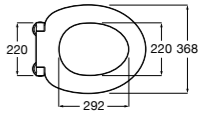

Сиденья и крышки для унитазов, снятых с производства

America

801492..4 Сиденье и крышка с механизмом «мягкое закрытие» для унитаза.

801492M14 Сиденье и крышка с механизмом «мягкое закрытие» для унитаза.

801490..4 Сиденье и крышка для унитаза.

801490M14 Сиденье и крышка для унитаза.