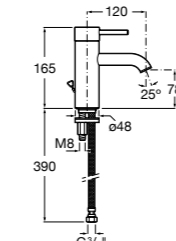

Lanta

5A3111C00 Смеситель для раковины с аэратором, цепочкой и гибкой подводкой. Cold start.