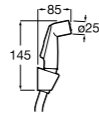

Loft

5A1543C00 Встраиваемый вентиль. 1/2". F-указатель (холодная).

5A1843C00 Встраиваемый вентиль. 1/2". C-указатель (горячая).