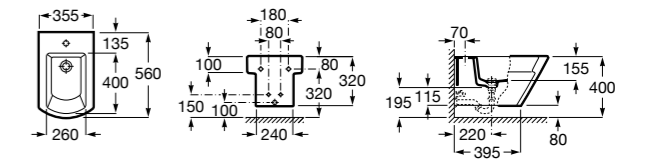

Beyond

- 3570V6..0 Подвесное биде без крышки. Включает: установочный комплект.
- 806B82..B Крышка для биде с механизмом «мягкое закрывание». Материал SUPRALIT®.