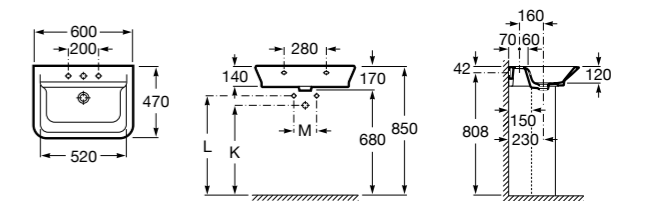

The Gap Original

1. **327474000** Настенная или накладная керамическая раковина. Смеситель не входит в комплект.
   337470000 Пьедестал для керамической раковины.
   337471000 Полупьедестал для керамической раковины.