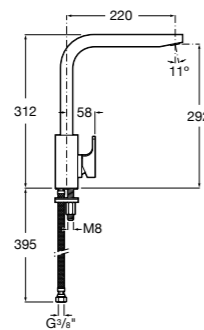

L90
5A8501C00 Смеситель для кухни с поворотным изливом, аэратором и гибкой подводкой. Cold start.