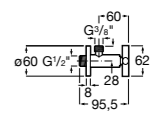

525170800 Керамический угловой запорный кран 1/2" x 1/2".

Запорный кран

- 525168100** Керамический угловой запорный кран 1/2" x 3/8".
525170900 Керамический угловой запорный кран 1/2" x 1/2".

Запорный кран с фильтром, Эко