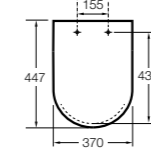

The Gap Square

801470..4 Сиденье и крышка для унитаза.

801472..4 Сиденье и крышка с механизмом «мягкое закрытие» для унитаза.