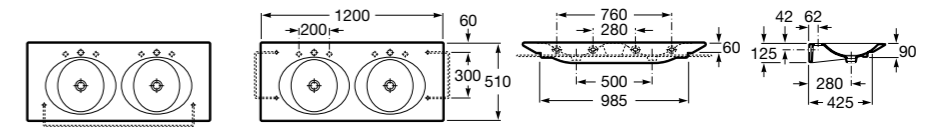

Kalahari

327896000 Настенная или накладная керамическая раковина. Смеситель не входит в комплект.