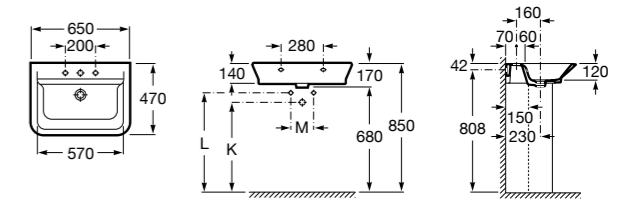

Debba

1. **325993000** Настенная керамическая раковина. Смеситель не входит в комплект.
   33799000Y Пьедестал для керамической раковины.
   33799100Y Полуьпедестал для керамической раковины.