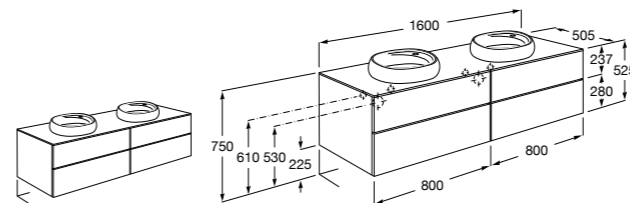

Beyond

851406XXX Мебельный модуль для двух накладных раковин 455 мм (необходимо уточнить совместимость). Раковины и смесители не входят в комплект.