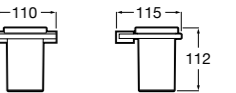

Аксессуары / настенные диспенсеры

Tempo

817037001 Настенный диспенсер. Хром.
817037022 Настенный диспенсер. Покрытие Everlux титановый черный.

Twin

816703001 Настенный диспенсер. Крепление на болты или клей.

Carmen

817006001 Настенный диспенсер.

Victoria

816677001 Настенный диспенсер. Крепление на болты или клей.

Superinox

817301002 Настенный диспенсер.

Victoria

816678001 Настенный диспенсер. Крепление на болты или клей.

Nuova

816522001 Настенный диспенсер.

Onda ®

3870ZC000 Настенный диспенсер.

Hotel's

816722001 Настенный диспенсер.

Compas

817433001 Настенный диспенсер.

Rubik

816842001 Настенный диспенсер. Хром. Крепление на болты или клей.
816842024 Настенный диспенсер. Черный цвет. Крепление на болты или клей. ®

Cubica

816828001 Настенный диспенсер.

Classica

816817001 Настенный диспенсер.

Onda ®

3870ZK000 стакан на столешницу.

Аксессуары / стаканы на столешницу

Tempo

817022001 стакан на столешницу с подстаканником. Хром.
817022022 стакан на столешницу с подстаканником. Покрытие Everlux титановый черный.

Ice

816860012 стакан на столешницу. Черный цвет.
816860009 стакан на столешницу. Белый цвет.
816860013 стакан на столешницу. Синий цвет.

Nuova

816531001 стакан на столешницу.

Tempo

817021001 Настенный стакан. Хром.
817021022 Настенный стакан. Покрытие Everlux титановый черный.

Hotel's

816388001 стакан на столешницу.

Carmen

817007001 Настенный стакан.

Rubik

816844001 стакан на столешницу. Хром.
816844024 стакан на столешницу. Черный цвет. ®

Nuova

816523001 Настенный стакан.

Twin

816706001 стакан на столешницу.

Hotel's

816723001 Настенный стакан, крепления в комплекте.