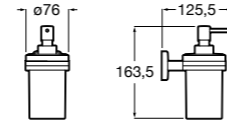

Victoria

816678001 Настенный диспенсер. Крепление на болты или клей.