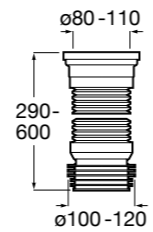

Размеры в мм

Готра для унитазов и систем инсталляции Duplo

Tubo flexible

890068000 Готра для унитазов и систем инсталляции Duplo.

Биде напольные

Beyond

3570B8..0 Керамическое биде. Включает: крышку, сифон и установочный комплект.