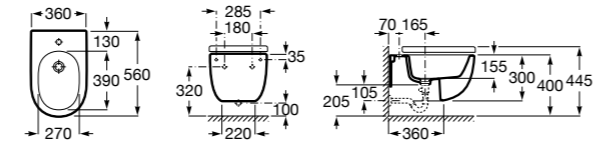

Inspira Round

357525..0 ROUND - Подвесное биде без крышки. Включает: комплект для крепления. Смеситель не входит в комплект.

806522..B ROUND - Крышка для биде с механизмом «мягкое закрывание». Материал SUPRALIT®.