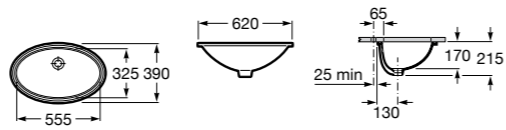

Раковины, встраиваемые снизу

Grand Berna

327899000 Раковина керамическая, встраиваемая снизу. Смеситель не входит в комплект.