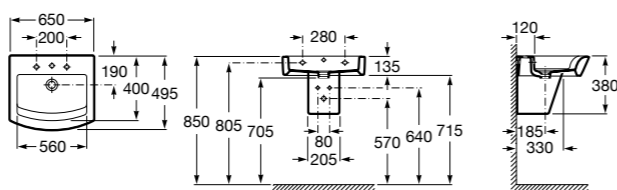

Victoria

1. **325391.0** Настенная керамическая раковина. Смеситель не входит в комплект.
   337390000 Пьедестал для керамической раковины.
   33739200Y Полуьпедестал для керамической раковины.

Hall

1. **327621000** Настенная или накладная керамическая раковина. Смеситель не входит в комплект.
   337621000 Полуьпедестал для керамической раковины.

Размеры в мм