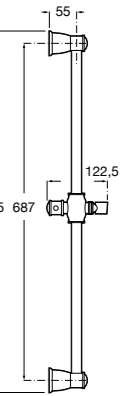

**Мыльница**

5B5150TP0 Прозрачная мыльница для душа.
5B5150C00 Хромированная мыльница для душа.

Аксессуары для душа / шланги

Neo-Flex

5B2016C00	Пластиковый гибкий душевой шланг 2 м. Сатин. Система против закручивания шланга Antitwist.
5B2116C00	Пластиковый гибкий душевой шланг 1,75 м. Сатин. Система против закручивания шланга Antitwist.
5B2216C00	Пластиковый гибкий душевой шланг 1,50 м. Сатин. Система против закручивания шланга Antitwist.