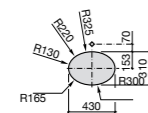

Neo Selene

322307000 Раковина керамическая врезная или встраиваемая снизу. Смеситель не входит в комплект.

Размеры в мм