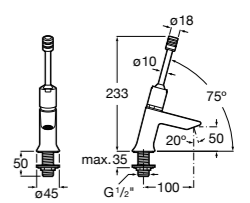

**Instant Care**

- 5A4377C00** Кран для раковины с аэратором. Подвод одной воды.

**Fluent**

5A4A24C00 Кран для раковины с аэратором. Подвод одной воды. Ограничитель расхода 5 л/мин.

**Avant**

5A7979C00 Кран для раковины, встраиваемый в стену, с длинным изливом, 190 мм. С аэратором.