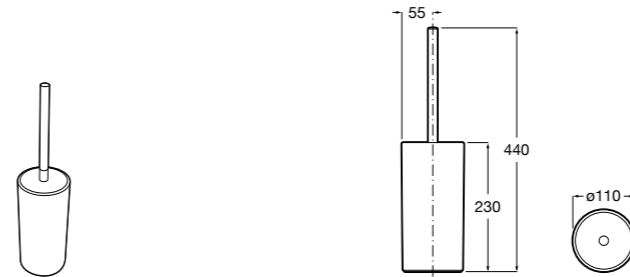

Onda
3870ZF000 Напольный держатель для щеток.