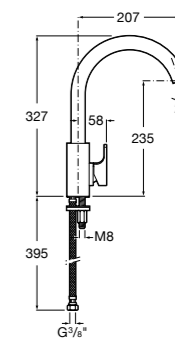

L90

5A8301C00 Смеситель для кухни с поворотным изливом, аэратором и гибкой подводкой. Cold start.