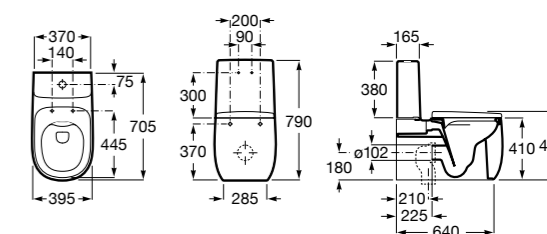

Унитазы напольные

Beyond

3420B9..0 Чаша унитаза Rimless приставная с двойным выпуском. Включен установочный комплект.

3410B1..0 Бачок с механизмом двойного смыва 4,5/3 литра с нижним подводом воды. Включен установочный комплект, механизм для подвода воды и механизм смыва.

801B82..B Сиденье и крышка с механизмом «мягкое закрывание» для унитаза. Материал SUPRALIT®.