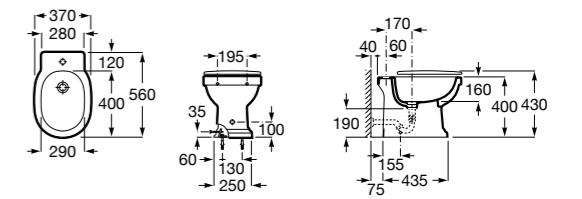

Beyond

3570B8..0 Керамическое биде. Включает: крышку, сифон и установочный комплект.

806B82..B Крышка для биде с механизмом «мягкое закрытие». Материал SUPRALIT®.