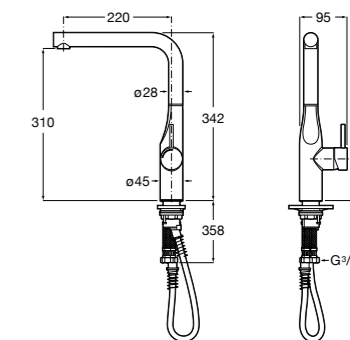

Glera

5A834DC00 Смеситель для кухни с прямым поворотным изливом, аэратором и гибкой подводкой. Cold start.