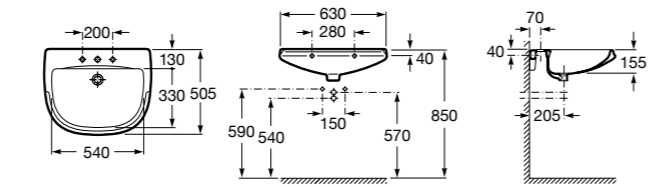

Dama Retro

1. **320322001** Настенная керамическая раковина. Пьедестал и смеситель не входят в комплект.
   331325001 Пьедестал для керамической раковины.