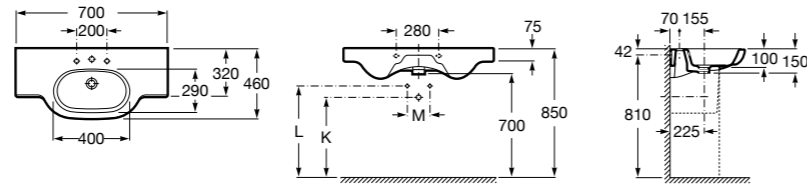

Dama

1. **327782000** Настенная керамическая раковина. Смеситель не входит в комплект.
   337470000 Пьедестал для керамической раковины.
   337471000 Полуьпедестал для керамической раковины.