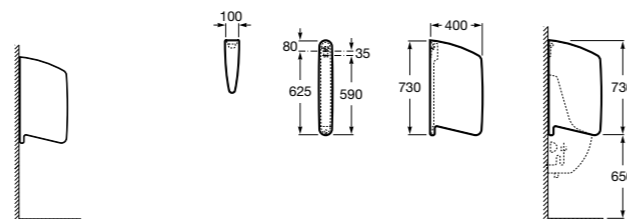

Wing

387090000 Разделитель для писсуаров.