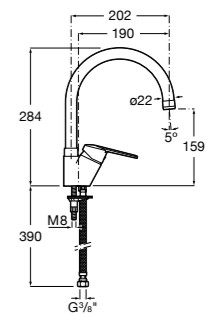

Victoria
5A8E25C00 Смеситель для кухни с высоким поворотным изливом, аэратором и гибкой подводкой.