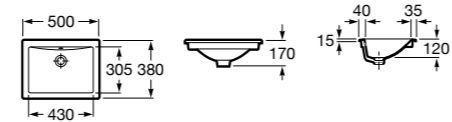

Neo Selene

322307000 Раковина керамическая врезная или встраиваемая снизу. Смеситель не входит в комплект.