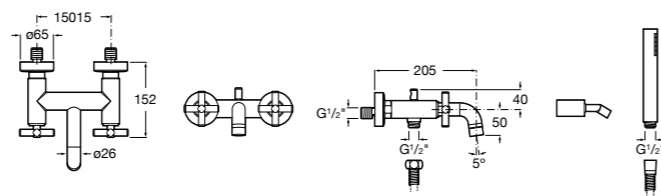

Смесители для ванны и душа / настенные / двухвентильные

Loft

5A0143C00 Монтируемый на стену смеситель для ванны и душа с автоматическим переключателем с фиксатором, гибким душевым шлангом 1,75 м, душевой лейкой и поворотным держателем.