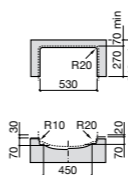

Inspira

32753S..0 Полувстраиваемая раковина из материала FINECERAMIC®. Смеситель не входит в комплект.