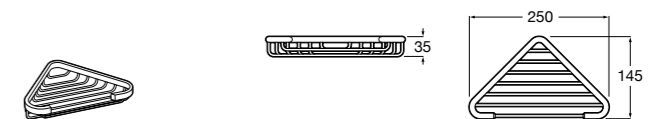

Hotel's Classic
815414001 Угловой контейнер решетчатый.