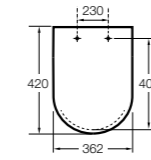

Meridian-N ограниченная подвижность

801230..4 Крышка и не цельное сиденье с креплениями из нержавеющей стали.

80123D..4 Не цельное сиденье с креплениями из нержавеющей стали.