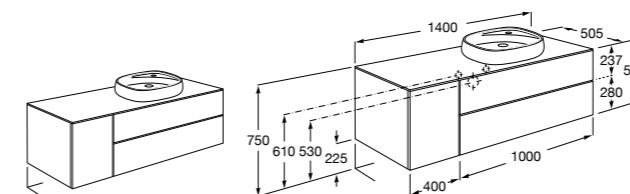

Beyond раковина справа

851403XXX Мебельный модуль для размещения накладной раковины 455 мм справа. Раковины и смесители не входят в комплект.