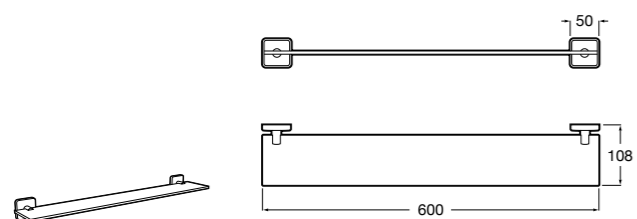

Victoria
816661001 Полочка. Крепление на болты или клей в комплекте.