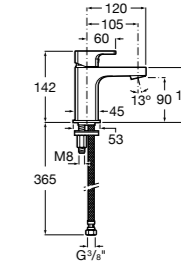

L90C

5A3B01C00 Смеситель для раковины компактный, гладкий корпус, с донным клапаном системы click-clack и гибкой подводкой. Cold start.