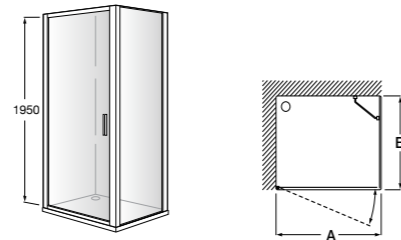

Душевые ограждения / 2 стены / фронтальное расположение / распашные двери

Ura Standard PE + LF

Угловой душ с 1 распашным элементом + 1 фиксированный + 1 боковой фиксированный элемент. Включает обработку Maxiclean.

	Ширина (A)	Открытие (C)
PE (A)		
AM16708012M	800	650
AM16709012M	900	750
AM16710012M	1000	850
LF (B)		
AM16807012M	700	
AM16807512M	750	
AM16808012M	800	
AM16809012M	900	
AM99003602