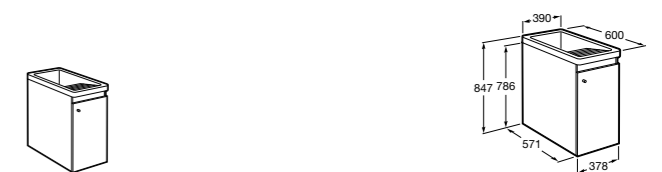

Хозяйственные мойки

Unik Henares

1. **851028806** Тумба под мойку.