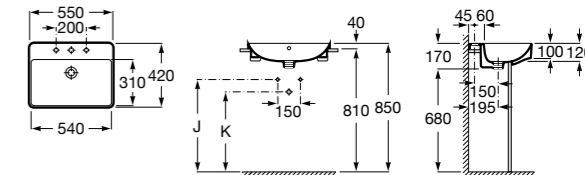

Inspira

32753S..0 Полувстраиваемая раковина из материала FINECERAMIC®. Смеситель не входит в комплект.