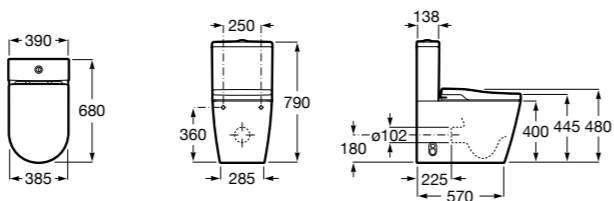

Inspira In-Wash® In-Tank подвесной ©

803094001 In-Wash® - Smart-унитаз подвесной Rimless, с интегрированным в корпус бачком. Включает: крышку и сиденье с функцией мытья и сушки. Требуется подключение к сети. Для установки рекомендуется использовать инсталляцию (822091001).