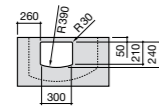

Hall Asimetrico

1. **327620000** Настенная или накладная керамическая раковина. Смеситель не входит в комплект.
   337621000 Полупьедестал для керамической раковины.