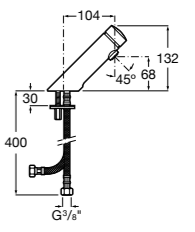

Atlas-E

1. **5A5690C00** Электронный кран для раковины с высоким изливом для подвода одной воды. Сенсор приближения. Питание от четырех щелочных батареек 1,5V LRG (AA). Батарейки не включены в комплект.
2. **5A5790C00** Электронный кран для раковины с высоким изливом для подвода одной воды. Сенсор приближения. Питание от сети 230 V. Источник питания включен в комплект.

L20-E

1. **5A5609C00** Электронный кран для раковины для подвода одной воды. Ограничитель потока воды 5,7 л/мин, гибкая подводка. Питание от четырех щелочных батареек 1,5V LRG (AA). Батарейки не включены в комплект.
2. **5A5709C00** Электронный кран для раковины для подвода одной воды. Ограничитель потока воды 5,7 л/мин, гибкая подводка. Питание от сети 230 V. Источник питания включен в комплект.

Смесители для раковины / монтируемые на край раковины / порционно-нажимные

Loft-E

1. **5A4243C00** Электронный кран для раковины с высоким изливом для подвода одной воды. Сенсор приближения. Питание от четырех щелочных батареек 1,5V LRG (AA). Батарейки не включены в комплект.
2. **5A4343C00** Электронный кран для раковины с высоким изливом для подвода одной воды. Сенсор приближения. Питание от сети 230 V. Источник питания включен в комплект.

Instant

1. **5A3177C00** Смеситель для раковины с аэратором и гибкой подводкой. Ограничитель расхода 6 л/мин. Автоматическое закрытие через 15 секунд.

L70-E ®

1. **5A5C09C00** Электронный кран для раковины для подвода одной воды. Ограничитель потока воды 5 л/мин, гибкая подводка. Питание от четырех щелочных батареек 1,5V LRG (AA). Батарейки не включены в комплект.
2. **5A5D09C00** Электронный кран для раковины для подвода одной воды. Ограничитель потока воды 5 л/мин, гибкая подводка. Питание от сети 230 V. Источник питания включен в комплект.

Instant