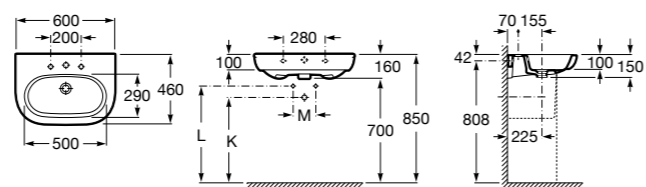

Dama

- 327784000** Настенная керамическая раковина. Смеситель не входит в комплект.
337470000 Пьедестал для керамической раковины.
337471000 Полупьедестал для керамической раковины.

Размеры в мм

**Meridian**