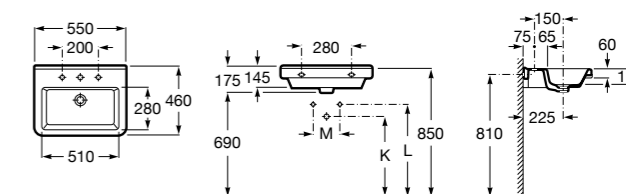

Dama

1. **327786000** Настенная керамическая раковина. Смеситель не входит в комплект.
   337470000 Пьедестал для керамической раковины.
   337471000 Полупьедестал для керамической раковины.