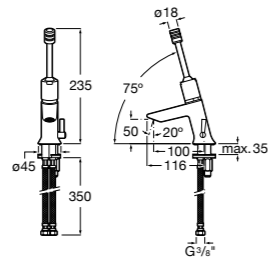

Доступность / смесители, монтируемые на край / порционно-нажимные

Instant Care

5A3277C00 CARE - Самозакрывающийся смеситель, монтируемый на край, с длинным рычагом управления.