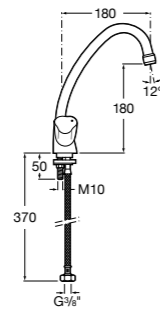

Brava

5A8430C00 Смеситель для кухни с высоким поворотным изливом, аэратором и гибкой подводкой.

Смесители для кухни / монтируемые на стену / двухвентильные