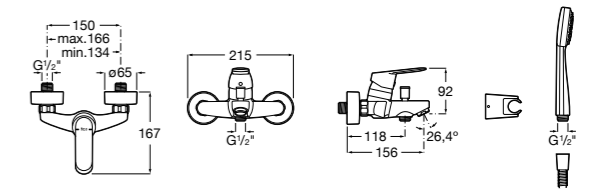

Размеры в мм

**Victoria**

5A0225C0M Монтируемый на стену смеситель для ванны и душа с автоматическим переключателем потока.

**Смесители для ванны и душа / настенные / двухвентильные****Loft**

5A0143C00 Монтируемый на стену смеситель для ванны и душа с автоматическим переключателем с фиксатором, гибким душевым шлангом 1,75 м, душевой лейкой и поворотным держателем.