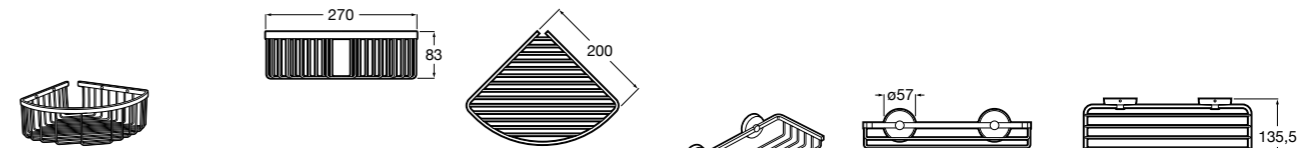

Twin
816714001 Контейнер. Крепление на болты или клей.

Hotel's
816731001 Угловой контейнер решетчатый.