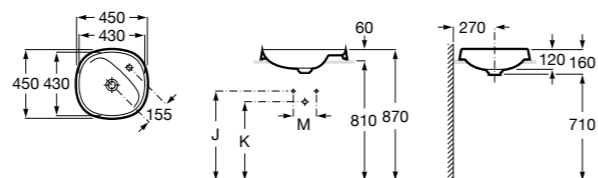

Debba

32799M000 Раковина керамическая врезная. Смеситель не входит в комплект.