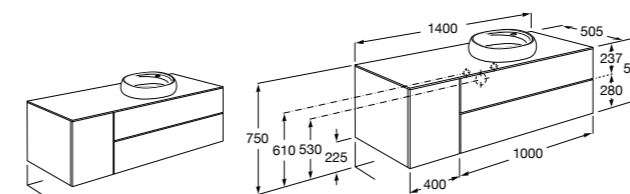

Beyond раковина справа

851405XXX Мебельный модуль для размещения накладной раковины 585 мм справа. Раковина и смесители не входят в комплект.