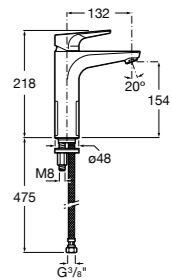

Atlas

5A3D90C00 Смеситель для раковины, гладкий корпус, Mezzo Plus, с гибкой подводкой. Cold start.