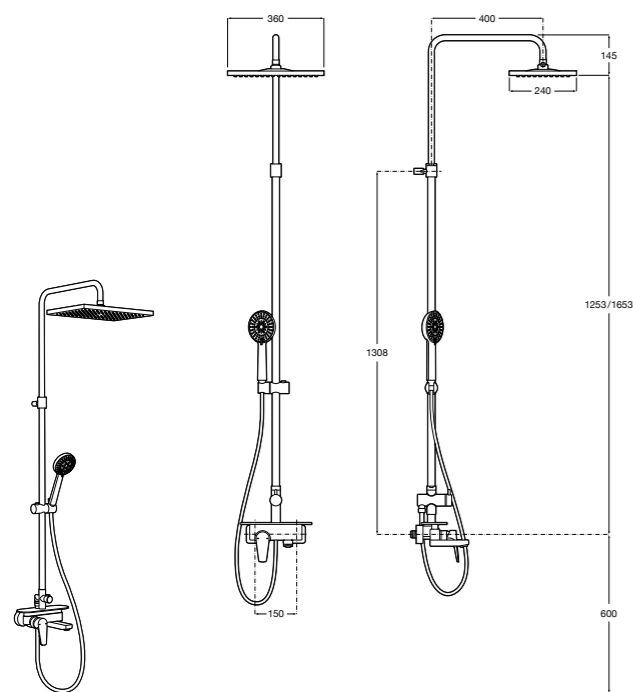

Душевые стойки / однорычажные и двухвентильные смесители

Even-M ©

5A9C90C00 Душевая стойка для ванны и душа с полочкой с однорычажным управлением. Высота стойки регулируется от 1253 до 1653 мм. Включает: ручной душ и держатель с возможностью регулировки наклона.