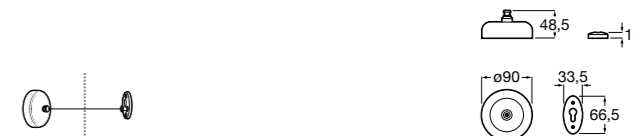

Прочие аксессуары

Hotel's
815493001 Раздвижной держатель для одежды.