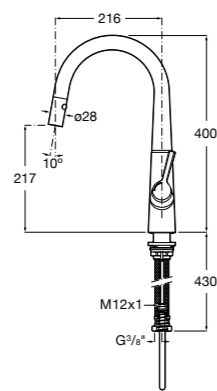

Смесители для кухни

Смесители для кухни / монтируемые на край раковины / однорычажные

Syra

5A812AC00 Смеситель для кухни с поворотным изливом, выдвижным душем, аэратором и гибкой подводкой. Cold start.

Syra

5A842AC00 Смеситель для кухни с высоким поворотным изливом, аэратором и гибкой подводкой. Cold start.

Syra

5A852AC00 Смеситель для кухни с поворотным изливом, выдвижным душем, аэратором и гибкой подводкой. Cold start.

Syra

5A832AC00 Смеситель для кухни с высоким поворотным изливом, аэратором и гибкой подводкой. Cold start.

Syra-E

5A8A2AC00 Электронный смеситель для кухни с поворотным изливом, выдвижным душем, аэратором и гибкой подводкой. Питание от сети 230 V. Включает источник питания. Cold start.

Syra-F

5A8C2AC00 Смеситель для кухни с поворотным изливом, функцией подключения к фильтру питьевой воды и гибкой подводкой. В комплекте фильтр с картриджем. Cold start.

5A8B2AC00 Смеситель для кухни с поворотным изливом, функцией подключения к фильтру питьевой воды и гибкой подводкой. Cold start.

Картридж

525898107 Сменный картридж для фильтра (рекомендуется менять каждые 6 месяцев).

Glera

5A854DC00 Смеситель для кухни с поворотным изливом с выдвижным душем с 2 функциями и гибкой подводкой. Cold start.

Glera

5A814DC00 Смеситель для кухни с поворотным изливом с выдвижным душем с 2 функциями и гибкой подводкой. Cold start.

Glera

5A834DC00 Смеситель для кухни с прямым поворотным изливом, аэратором и гибкой подводкой. Cold start.

Glera

5A844DC00 Смеситель для кухни с поворотным изливом, аэратором и гибкой подводкой. Cold start.

L90

5A8301C00 Смеситель для кухни с поворотным изливом, аэратором и гибкой подводкой. Cold start.