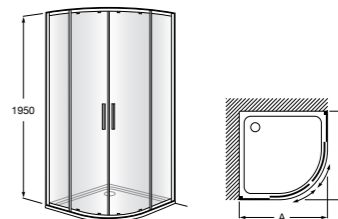

Victoria Standard MR

MR - Угловой душ с 2 раздвижными элементами + 2 фиксируемых элемента. Прозрачное стекло, профиль цвета – блестящий хром. Предел до стены в открытом виде 25 мм.

	Ширина (A)	Открытие (C)
AM18907512	750 (R380)	390
AM18908012	800 (R500)	420
AM19008012	800 (R550)	395
AM18909012	900 (R500)	525
AM19009012	900 (R550)	540
AM18910012	1000 (R500)	540