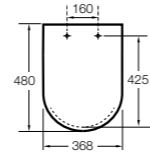

Hall

801620..4 Сиденье и крышка с креплениями из нержавеющей стали для укороченного унитаза.

801622..4 Сиденье и крышка с механизмом «мягкое закрытие».