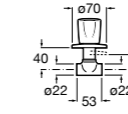

Brava

5A1930C00 Встраиваемый вентиль для сварки 22 мм. Синий указатель (холодная).

5A0930C00 Встраиваемый вентиль для сварки 22 мм. Красный указатель (горячая).