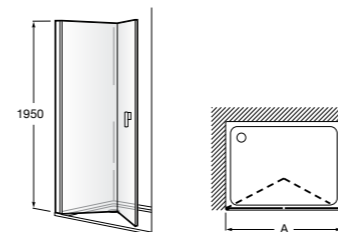

Душевые ограждения / 3 стены / фронтальное расположение / складные двери**Easy PP-E**

Фронтальное расположение с 2 складными элементами.

PP-E (A)	
	От 600 до 800
	От 801 до 1000

Душевые ограждения / 2 стены / раздвижные двери**Aerea L4 + LF**