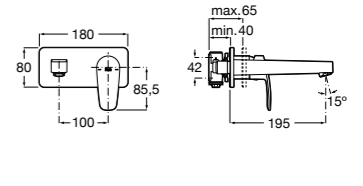

Monodin

5A3L98C00 Встраиваемый смеситель для раковины.

525220603 Универсальный монтажный блок для встраиваемого смесителя для раковины.