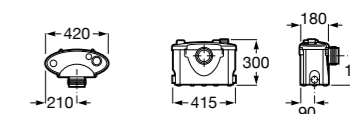

Санитарные измельчители

D-Trit

869000000	Санитарный измельчитель с барабанным фильтром и вращающимися лопастями из нержавеющей стали. Высокая производительность и низкий уровень шума. Совместим с трубами 22, 28, 32 и 40 мм. Подходит для сточных вод с органическими остатками.