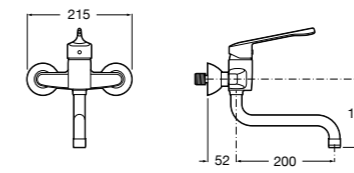

Victoria Pro

5A7623C00 PRO - Однорычажный смеситель с вращающимся изливом для раковины. Специальный рычаг управления для людей с ограниченными возможностями.

Доступность / аксессуары / прямые поручни

Access Pro

PRO - Прямой поручень для ванны для людей с ограниченными возможностями, крепления входят в комплект. Цвет: белый винил.

	A	B	C
816955009	980	900	32/33
816954009	780	700	32/33
816953009	680	600	32/33
816952009	480	400	32/33
816951009	380	300	32/33

PRO - Прямой поручень для ванны для людей с ограниченными возможностями, крепления входят в комплект. Антибактериальное покрытие.

	A	B	C
816980009	980	900	32/33
816979009	780	700	32/33
816978009	680	600	32/33
816977009	480	400	32/33
816976009	380	300	32/33