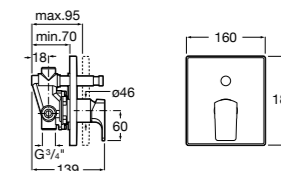

L90

5A0B01C00 Встраиваемый смеситель 1/2" для ванны-душа с переключателем потока. Установка с RosaBox Арт. 525869403.