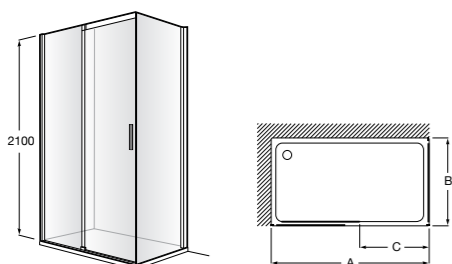

Aerea L2 + LF

Фронтальное расположение. 1 раздвижной элемент + 1 фиксированный элемент + 1 фиксированный элемент сбоку.

		Минимальное открытие (C)
L2 (A)	От 1170 до 1600	467
	От 1601 до 2000	683
LF (B)	От 670 до 800	-
	От 801 до 1000	-