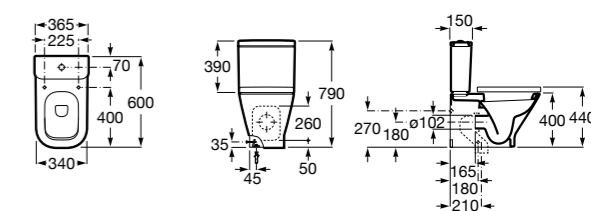

ZRU9302991 Сиденье и крышка тонкие с механизмом «мягкое закрывание» и быстрого снятия для унитаза.

The Gap Square

342472000 Чаша унитаза укороченная приставная с двойным выпуском.

341471000 Бачок с механизмом двойного смыва 4,5/3 литра с боковым подводом воды. Включен установочный комплект, механизм для подвода воды и механизм смыва.