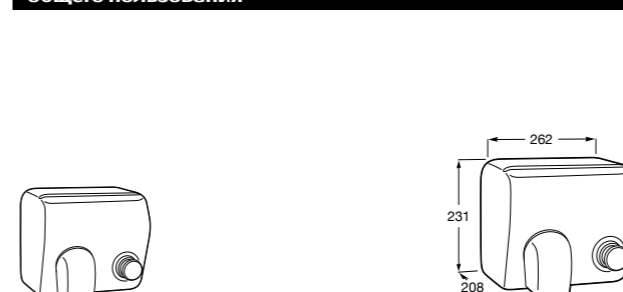

Общественные пространства / аксессуары для зон общего пользования**Public**

817400001 Сушилка для рук с насадкой. Глянцевая отделка. ©

817400002 Сушилка для рук с насадкой. Отделка сталь-сатин.

**Public**