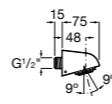

Держатели для душевых насадок

Потолочный держатель

Потолочный держатель для душевой насадки. Совместим с RainDream и RainSense.

	A	
5B0650C00	300	
5B0550C00	200	
5B0450C00	100	
5B0550..0 ☉	200	Покрытие Everlux.

Потолочный держатель

Потолочный держатель для душевой насадки 100 мм. Совместим с RainDream и RainSense.

5B1050C00	

Настенный держатель

Настенный держатель для душевой насадки. Совместим с RainDream и RainSense.

	A	
5B0350C00	500	
5B0250C00	400	
5B0150C00	300	
5B0250..0	400	Покрытие Everlux.

Настенный держатель

5B0750C00 Настенный держатель для душевой насадки. Совместим с Stella.

Настенный держатель

5B0950C00 Настенный держатель для душевой насадки 400 мм. Совместим с RainDream и RainSense.

Душевые насадки, монтаж к стене

Puzzle

5A9978C00 Монтируемая к стене душевая насадка из нержавеющей стали с функцией каскадного потока.

Puzzle

5A9878C00 Монтируемая к стене душевая насадка из нержавеющей стали.

Fit

5B6661C00 Антивандальная душевая насадка.

Душевые форсунки

Форсунка Square

5B3778C00 SQUARE - Душевая форсунка с изменяемым углом потока. Хром.

Форсунка Round

5B3878C00 ROUND - Душевая форсунка с изменяемым углом потока. Хром.

Аксессуары для душа / Штанги

Sensum

5B0405C00 Штанга 800 мм с регулируемым держателем для душа.
5B0405..0 Штанга 800 мм с регулируемым держателем для душа. Покрытие Everlux. ☉

Stella

Душевая штанга с регулируемым держателем для ручного душа.

	A	B
5B0305C00	900	846
5B0205C00	700	646

Minimal

Душевая штанга с регулируемым держателем для ручного душа.

	A
5B0605C00	900
5B0505C00	700

Clasica

5B3450C00 Классическая душевая штанга 700 мм с регулируемым держателем для ручного душа. Хром.

Мыльница

5B5150TP0 Прозрачная мыльница для душа.
5B5150C00 Хромированная мыльница для душа.