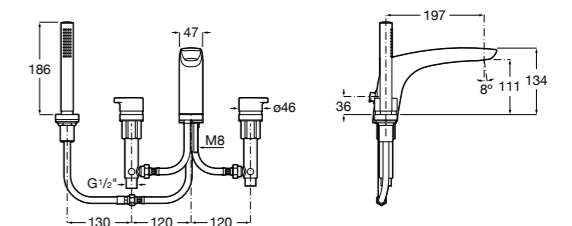

5A0625C00	Встраиваемый смеситель для ванны-душа с переключателем потока.
------------------	--

Смесители для ванны и душа / монтаж на бортик

Insignia

5A093AC00	Монтируемый на край ванны двухвентильный смеситель для ванны-душа с изливом 197 мм, с душевой лейкой и гибким шлангом.
------------------	--