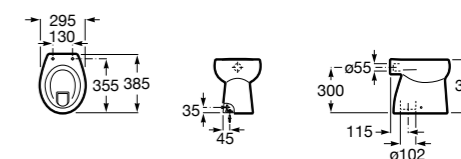

Baby

344PB8000	Чаша детского унитаза с вертикальным выпуском для высокорасполагаемого бачка. В комплект включен установочный комплект.
801PB6004	Сиденье для детского унитаза.