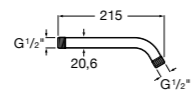

**Настенный держатель**

5B0750C00 Настенный держатель для душевой насадки. Совместим с Stella.

**Настенный держатель**

5B0950C00 Настенный держатель для душевой насадки 400 мм. Совместим с RainDream и RainSense.