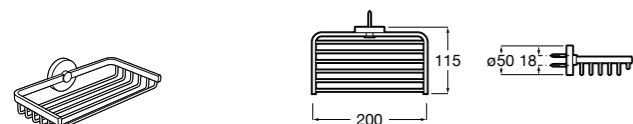

Compas
817363001 Контейнер решетчатый.