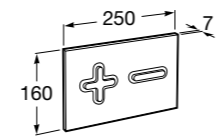

8901882.. PL7 DUAL - Двойной смыв.