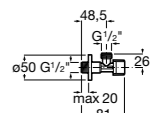

Запорный кран

525165800 Угловой запорный кран 1/2" - 3/8" (шаровый механизм, пластиковая ручка).

525165900 Угловой запорный кран 1/2" - 1/2" (шаровый механизм, пластиковая ручка).