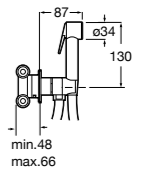

Be Fresh

5B9161C00	Комплект гигиенического душа. Включает: душевую лейку, настенный держатель с предохранительным клапаном и металлический гибкий шланг.