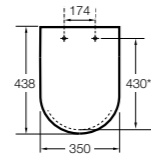

Inspira Square

801532..B SQUARE - Сиденье и крышка с механизмом «мягкое закрытие» для унитаза. Материал SUPRALIT®.