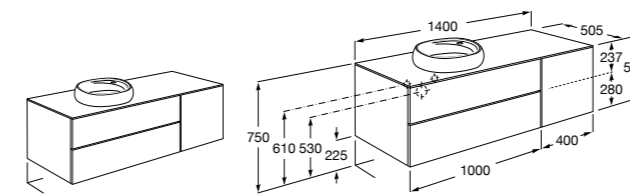

Beyond раковина слева

851404XXX Мебельный модуль для размещения накладной раковины 585 мм слева. Раковины и смесители не входят в комплект.