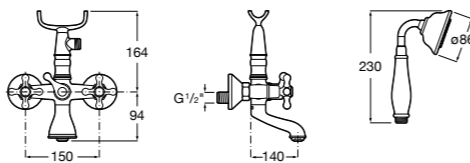

Carmen

5A014BC00 Монтируемый на стену смеситель для ванны и душа с ручным переключателем, гибким душевым шлангом 1,50 м, душевой лейкой и поворотным держателем.