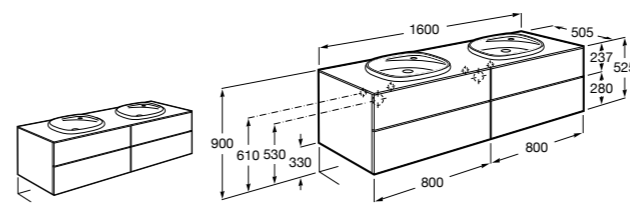

Beyond

851419XXX Мебельный модуль для двух встраиваемых раковин 585 мм. Раковины и смесители не входят в комплект.