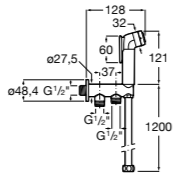

Be Fresh One

5B9N30C00 Комплект гигиенического душа (2 выхода). Включает: душевую лейку, настенный держатель с предохранительным клапаном и металлический гибкий шланг.