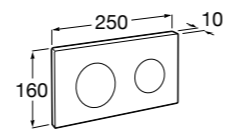

8901890.. PL10 DUAL - Двойной смыв.

8901892.. PL10 DUAL - Двойной смыв. Матовая отделка.

8901893.. PL10 DUAL - Двойной смыв. Глянцевая отделка.

890189304 PL10 Антивандальный - Двойной смыв. Отделка из нержавеющей стали.