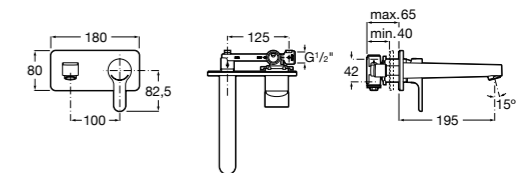

L20

5A3L09C00 Встраиваемый смеситель для раковины. Для установки вместе с арт. 525220603.

525220603 Универсальный монтажный блок для встраиваемого смесителя для раковины.