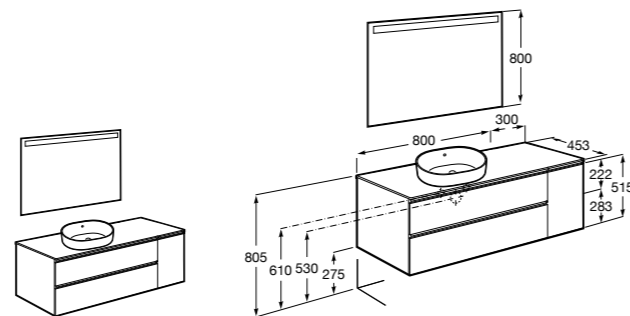

The Gap раковина справа ©

851504XXX UNIK - мебельный модуль для раковины справа. Базовый набор включает 2 ящика, 1 дверцу и столешницу, обработанную защитой от влаги.

851535XXX PASC - мебельный модуль для раковины справа. Базовый набор включает 2 ящика, 1 дверцу, столешницу, обработанную защитой от влаги и зеркало Eidos.

816829339 Набор из 2 ножек 275 мм для мебели со столешницей.

816829458 Набор из 2 ножек 275 мм для мебели со столешницей.