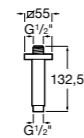

Настенный держатель

Настенный держатель для душевой насадки. Совместим с RainDream и RainSense.

	A	
5B0350C00	500	
5B0250C00	400	
5B0150C00	300	
5B0250..0	400	Покрытие Everlux.