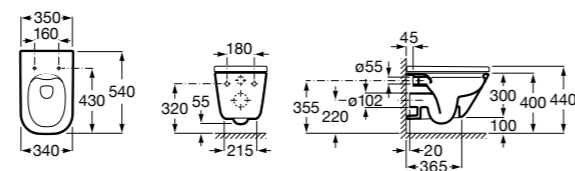

The Gap Square

346477000 Подвесная чаша с горизонтальным выпуском. Для установки выберите систему инсталляции Роса для подвесных унитазов.

801472004 Сиденье и крышка с механизмом «мягкое закрывание» для унитаза.

801470004 Сиденье и крышка для унитаза.

801472001 Сиденье и крышка тонкие с механизмом «мягкое закрывание» и быстрого снятия для унитаза.

The Gap Square

34647L000 Подвесная чаша Rimless со скрытым креплением. Включает: крепежный комплект. Для установки выберите систему инсталляции Роса для подвесных унитазов.

801472004 Сиденье и крышка с механизмом «мягкое закрывание» для унитаза.

801470004 Сиденье и крышка для унитаза.

801472001 Сиденье и крышка тонкие с механизмом «мягкое закрывание» и быстрого снятия для унитаза.

801472003 Сиденье и крышка для унитаза.