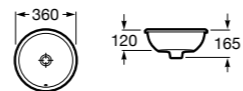

Foro

327880000 Раковина керамическая врезная. Смеситель не входит в комплект.