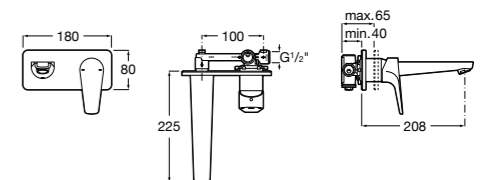

Atlas

5A3590C00 Встраиваемый смеситель для раковины. Для установки вместе с арт. 525220603.

525220603 Универсальный монтажный блок для встраиваемого смесителя для раковины.