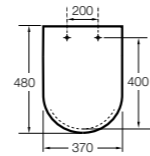

Hall

80162B..4 Сиденье и крышка с креплениями из нержавеющей стали для унитаза.

80162C..4 Сиденье и крышка с механизмом «мягкое закрытие» для унитаза.