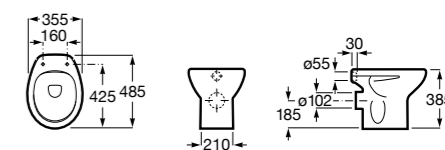

Victoria

344397..0 Чаша унитаза с горизонтальным выпуском. Включает: крепежный комплект.

801B62..B Сиденье и крышка с механизмом «мягкое закрывание» для унитаза. Материал SUPRALIT®.

801B60..B Сиденье и крышка с креплениями из нержавеющей стали для унитаза. Материал SUPRALIT®.

801B66..B Сиденье и крышка с креплениями из пластика. Материал SUPRALIT®.

V0007800R Манжет прямой.