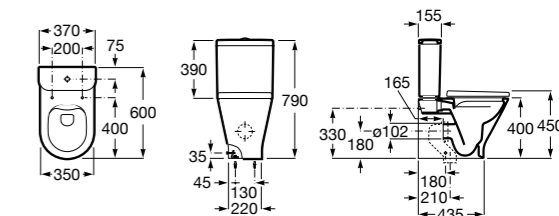

The Gap Round

3420N7000 Чаша унитаза Rimless укороченная приставная с двойным выпуском.

3410N1000 Бачок с механизмом двойного смыва 4,5/3 литра с боковым подводом воды и механизмом для двойного смыва.

3410N0000 Бачок с механизмом двойного смыва 4,5/3 литра с нижним подводом воды и механизмом для двойного смыва.

801D22001 Сиденье и крышка с механизмом «мягкое закрывание» для унитаза.

801D20001 Сиденье и крышка для унитаза.