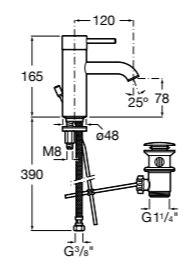

Lanta

5A3011C00 Смеситель для раковины с аэратором, с донным клапаном и гибкой подводкой. Cold start.