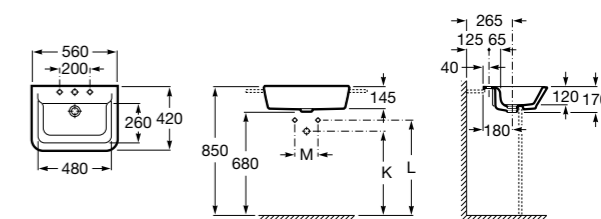

The Gap Original

32747S000 Раковина керамическая, полувстраиваемая. Смеситель не входит в комплект.