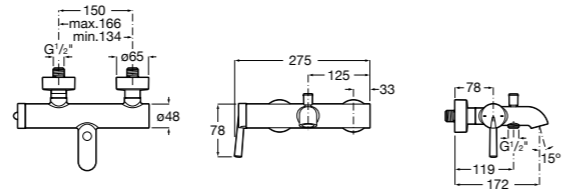

Pals ©

5A026DC00 Монтируемый на стену смеситель для ванны-душа с автоматическим переключателем потока.