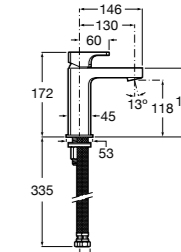

L90C

5A3C01C00 Смеситель для раковины компактный, гладкий корпус, с донным клапаном системы click-clack и гибкой подводкой. Cold start.