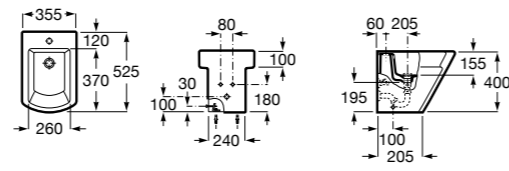

Биде напольные укороченные