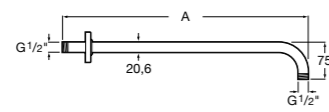

Держатели для душевых насадок

Потолочный держатель

Потолочный держатель для душевой насадки. Совместим с RainDream и RainSense.

	A	
5B0650C00	300	
5B0550C00	200	
5B0450C00	100	
5B0550..0 ☉	200	Покрытие Everlux.

Потолочный держатель

Потолочный держатель для душевой насадки 100 мм. Совместим с RainDream и RainSense.

5B1050C00	

Настенный держатель

Настенный держатель для душевой насадки. Совместим с RainDream и RainSense.

	A	
5B0350C00	500	
5B0250C00	400	
5B0150C00	300	
5B0250..0	400	Покрытие Everlux.