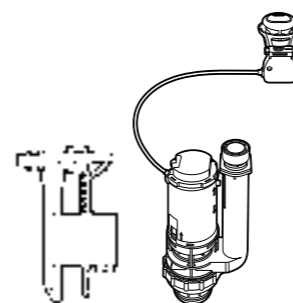

Комплект наливного механизма с боковым подводом

822504100 Комплект наливного механизма с боковым подводом с металлической резьбой и механизмом двойного смыва. См. таблицу совместимости.