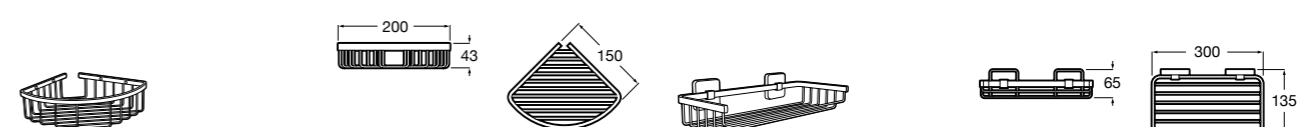

Victoria
816688001 Контейнер решетчатый. Крепление на болты или клей.

Hotel's
816401001 Угловой контейнер решетчатый.