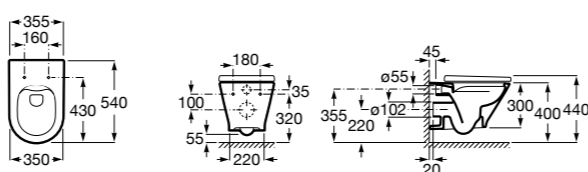

The Gap Round

3460NL000 Подвесная чаша Rimless со скрытым креплением. Включает: крепежный комплект. Для установки выберите систему инсталляции Роса для подвесных унитазов.

801D12001 Сиденье и крышка с механизмом «мягкое закрывание» для унитаза.

801D10001 Сиденье и крышка для унитаза.

801D12003 Сиденье и крышка для унитаза.

801D12007 Сиденье и крышка для унитаза.