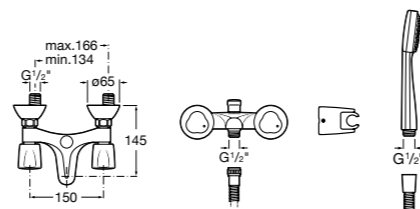

Brava

5A0130C02 Монтируемый на стену смеситель для ванны и душа с автоматическим переключателем с фиксатором, гибким душевым шлангом 1,50 м, душевой лейкой и поворотным держателем.