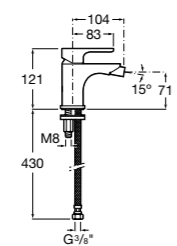

**Loft**

5A6043C00 Смеситель для биде с регулятором направления потока, донным клапаном и гибкой подводкой.

**Brava**

5A6130C00 Смеситель для биде с регулятором направления потока и гибкой подводкой.

**Brava**