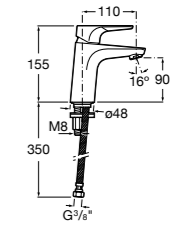

Atlas

5A3290C0M Смеситель для раковины, гладкий корпус, с аэратором, гибкой подводкой.

5A3290C00 Смеситель для раковины, гладкий корпус, с аэратором, гибкой подводкой. Cold start.