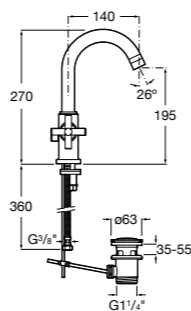

Loft

5A3043C00 Смеситель для раковины с высоким поворотным изливом, донным клапаном и гибкой подводкой.