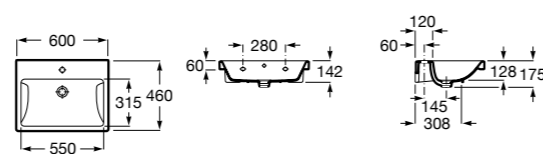

The Gap

1. **3270M1000** Настенная или накладная керамическая раковина. Смеситель не входит в комплект.