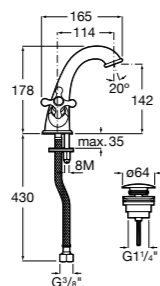

Insignia

5A343AC00 Смеситель для раковины с высоким изливом, с донным клапаном и гибкой подводкой. Cold start.