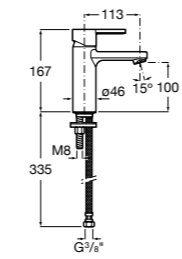

Naia

5A3296C00 Смеситель для раковины, гладкий корпус, с донным клапаном с системой click-clack и гибкой подводкой. Cold start.

5A3A96..0 Смеситель для раковины, гладкий корпус, с гибкой подводкой. Cold start. Покрытие Everflux.